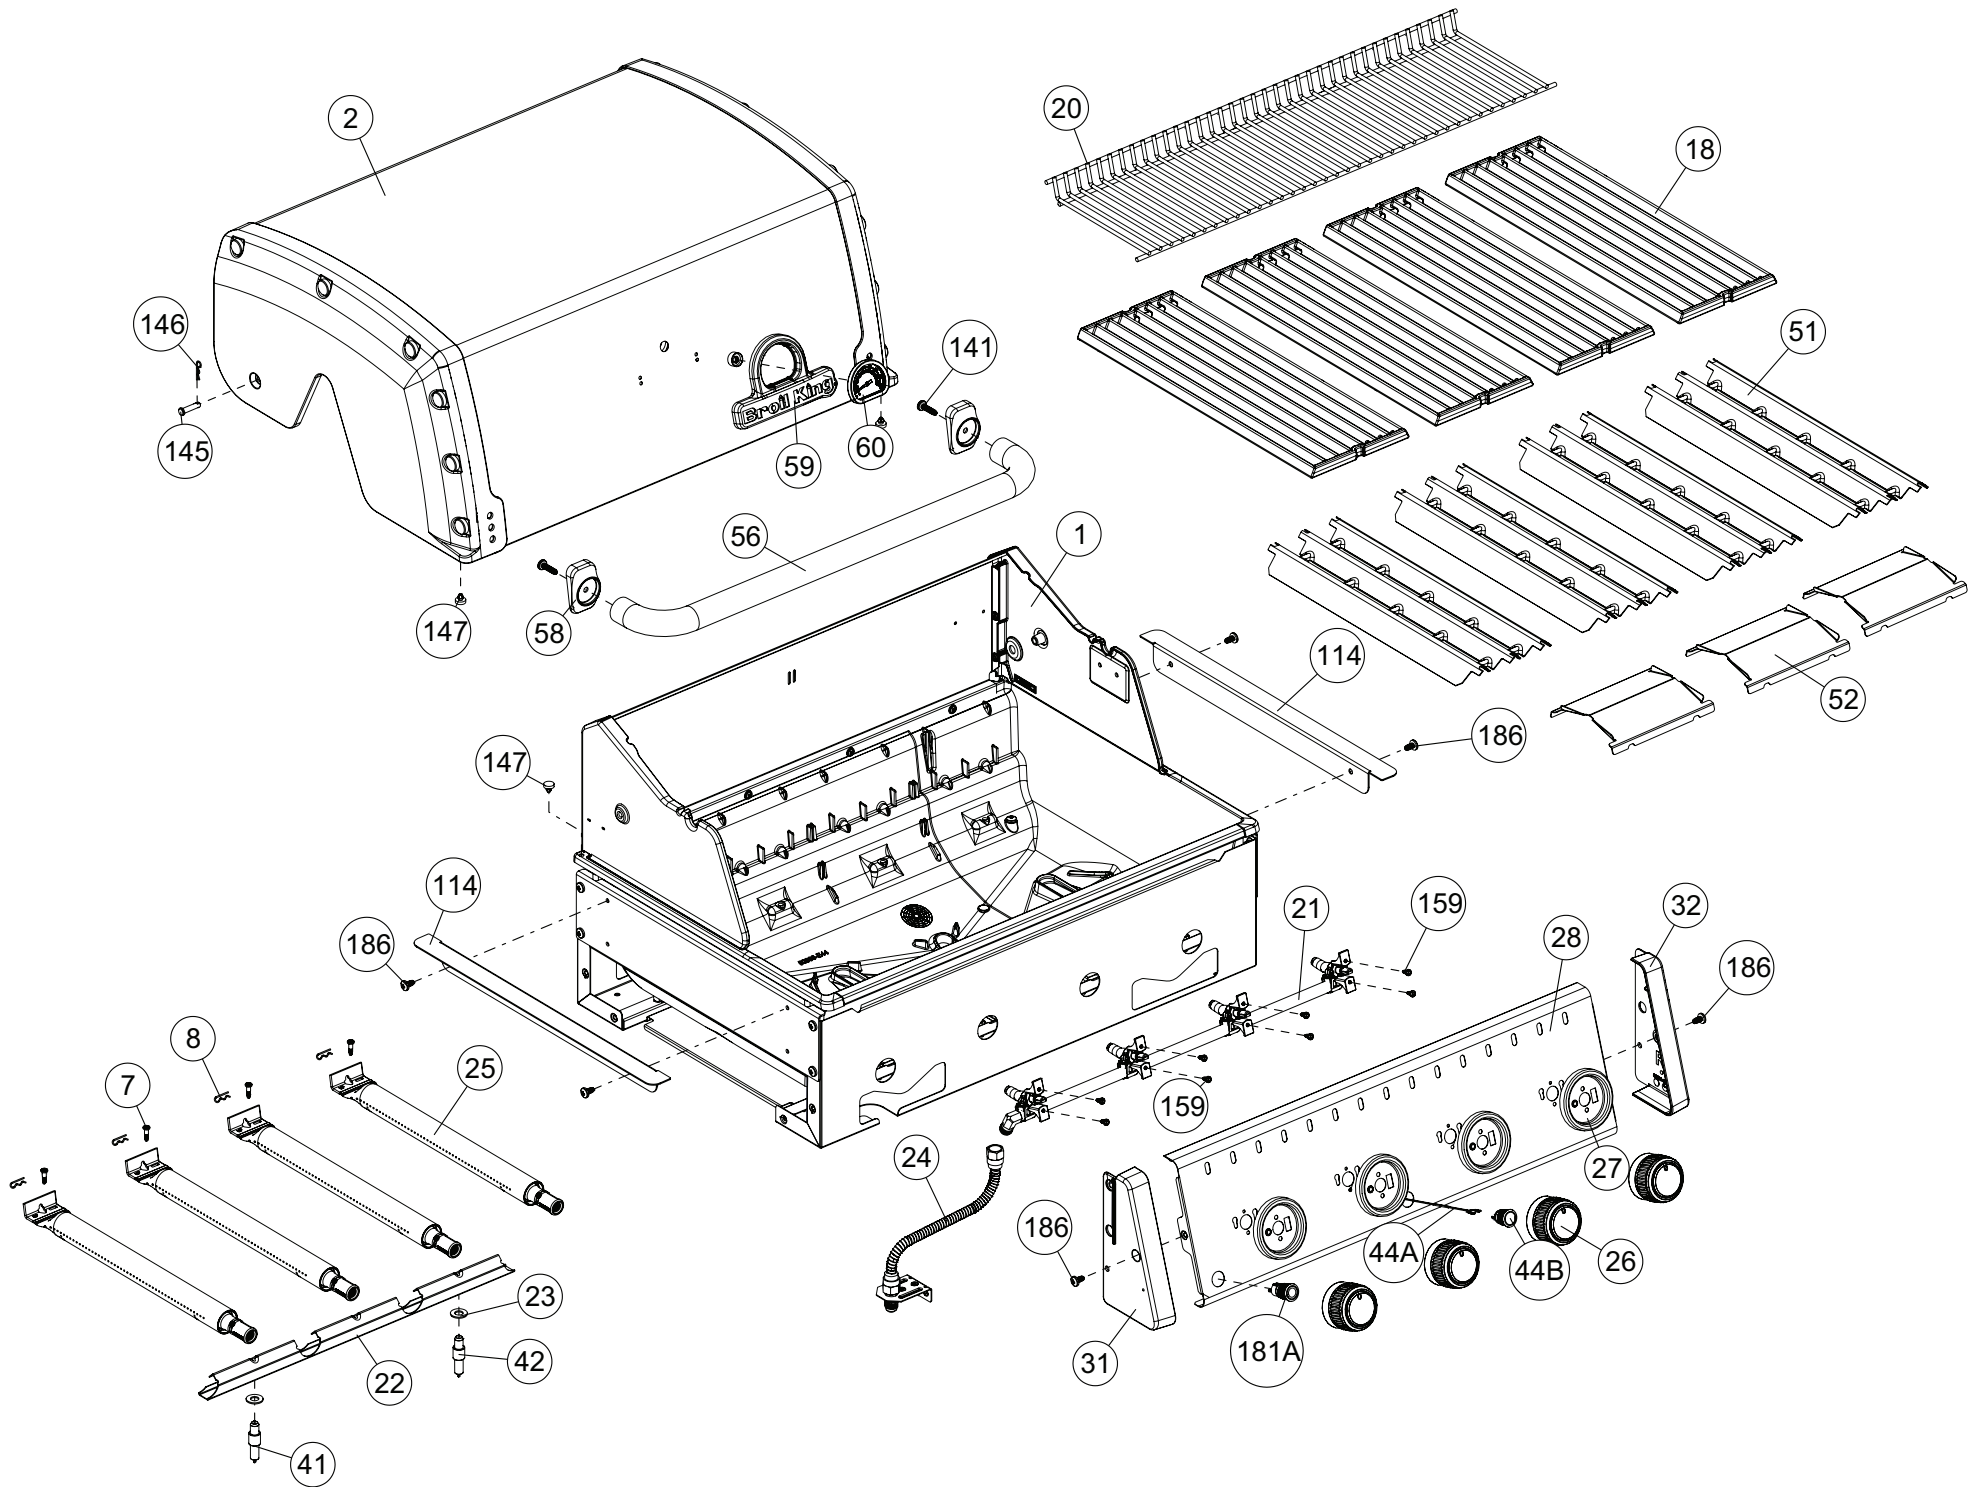

# Broil King®

---

---

**Broil King**  
**BARON 420 BUILT-IN**  
8756-52  
8756-53  
8756-56

---

---

*Onward*  
SINCE 1906  
**MANUFACTURING COMPANY**  
585 KUMPF DRIVE LIMITED  
WATERLOO, ONTARIO, CANADA  
N2Y 1K3

70084-E45EU REV G 03/24

<u>KEY #</u>	<u>ITEM #</u>	<u>8756-52</u>	<u>8756-53</u>	<u>8756-56</u>
1	72005-107	1	1	1
2	66005-301	1	1	1
7	Y-11544S	4	4	4
8	S21242	4	4	4
18	11241	4	4	4
20	52005-992	1	1	1
21	59805-012	1	•	•
	59805-013	•	1	•
	59805-016	•	•	1
22	22025-903A	1	1	1
23	Y-12851	2	2	2
24	10111-19A	1	1	1
25	18631	4	4	4
26	22001-769	4	4	4
27	22002-264	4	4	4
28	52005-814	1	1	1
31	52029-918	1	1	1
32	52029-938	1	1	1
41	10342-E13	1	1	1
42	10342-E22	1	1	1
44	52005-001A	1	1	1
44A	25070-925	1	1	1
44B	25070-93	1	1	1
45	72039-903	1	1	1
46	71039-903	1	1	1
48	72055-007	1	1	1
49	71065-001R	1	1	1
51	18431	4	4	4
52	52149-004	3	3	3
56	24005-12A	1	1	1
58	54009-936	2	2	2
59	10081-BK630	1	1	1
60	18013	1	1	1
65	20005-000	1	1	1
74	Y-99101	1	1	1
80	51629-081	2	2	2
88	55039-401	1	1	1
114	55019-081	2	2	2
140	S21125	4	4	4
141	Y-11559	2	2	2
145	S21235	2	2	2
146	S21233	2	2	2
147	Y-11231	4	4	4
155	S21124	2	2	2
159	S21127S	8	8	8
160	Y-29304	5	5	5
181	25030-73	1	1	1
181A	25070-95	1	1	1
184	20025-803	1	1	1
186	Y-12865	14	14	14
190	25020-84	1	1	1

184

181

190

181A