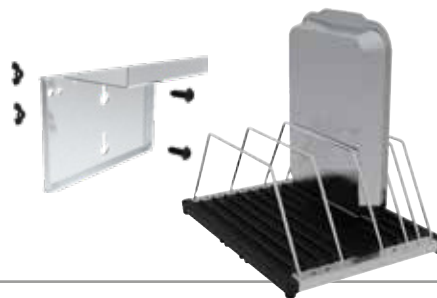

UVP 99,90 €

61365 Unterwagen Organizer

3 tlg.- Set

Räumt den Unterwagen auf

Besteht aus Cabinet/Unterwagen Organizer, Grillrosthalter und Drehspeißhalterung

Passt perfekt in Regal™, Baron™ und Crown™ Modelle oder Serie