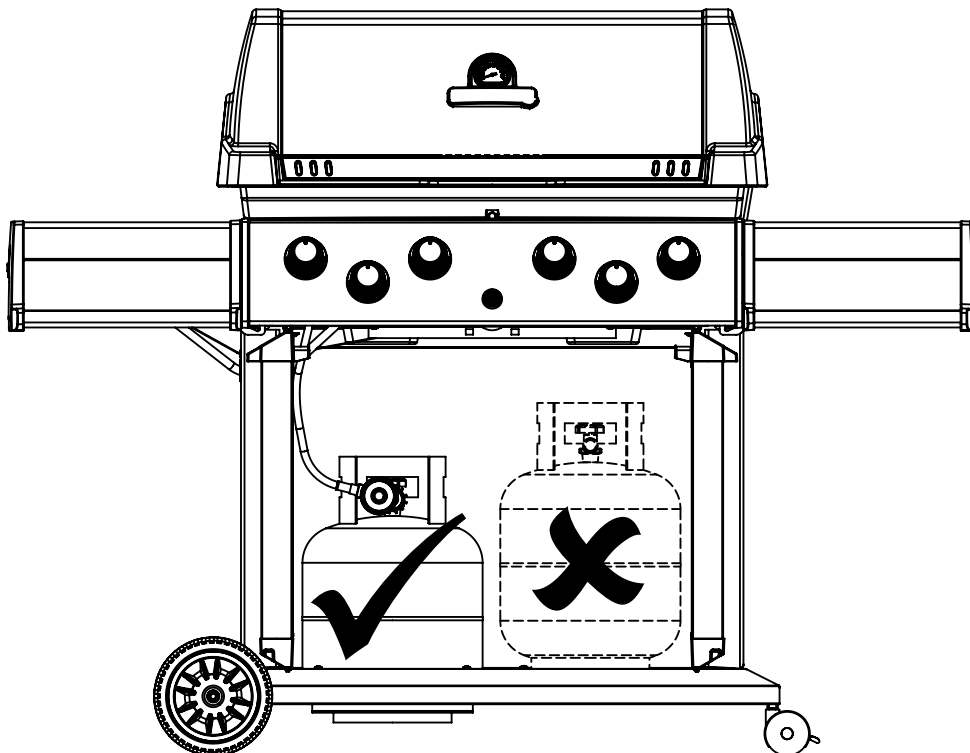

16

18

PARTS LIST / LISTE DES PIÈCES

KEY #	ITEM #	DESCRIPTION	DESCRIPTION	9888-14	9888-17	9888-44	9888-47
1	10909-E600	CASTING BOTTOM	FOND DU FOYER	1	1	1	1
2	10473-E600	CASTING TOP	COUVERCLE DU GRIL	1	1	1	1
3	10081-BK630	NAMEPLATE	PLAQUE D'IDENTIFICATION	1	1	1	1
4	10958-E600	TOP CASTING INSERT	PANNEAU DE COUVERCLE	1	1	1	1
5	10571-6	HEAT INDICATOR	INDICATEUR DE CHALEUR	1	1	1	1
6	10240-15	HINGE PIN	GOUPILLE DE CHARNIÈRE	2	2	2	2
6A	S21237	HINGE SPACER	ENTRETOISE DE CHARNIÈRE	2	2	2	2
7	S21233	HITCH PIN CLIP	ATTACHE DE CHEVILLE	2	2	2	2
9	S12033S	GRID - S.S.	GRILLE - A.I.	4	4	4	4
10	10222-E400	FLAV-R-WAVE	FLAV-R-WAVE	4	4	4	4
11	10225-E601	GRID - WARMING RACK	GRILLE	1	1	1	1
12	10222-E401	DIVIDER	DIVISEUR	3	3	3	3
13	10184-R86	BOSS EXTENSION	CROCHET DE RALLONGEMENT	1	1	1	1
15	10390-E20LP	BURNER	BRÛLEUR	4	•	4	•
	10390-E20NG	BURNER	BRÛLEUR	•	4	•	4
17	10342-245	ELECTRONIC IGNITOR	ALLUMEUR ÉLECTRONIQUE	1	1	•	•
	10342-247	ELECTRONIC IGNITOR	ALLUMEUR ÉLECTRONIQUE	•	•	1	1
18	10342-E13	ELECTRODE	ELECTRODE	2	2	2	2
19	10342-E600	COLLECTOR BOX	BOÎTE DE COLLECTEUR	1	1	1	1
19A	10342-E601	COLLECTOR BOX	BOÎTE DE COLLECTEUR	1	1	1	1
21	10444-E609	CONTROL ASSEMBLY	ASSEMBLÉE DE CONTROLE	1	•	•	•
	10444-E61	CONTROL ASSEMBLY	ASSEMBLÉE DE CONTROLE	•	1	•	•
	10444-E669	CONTROL ASSEMBLY	ASSEMBLÉE DE CONTROLE	•	•	1	•
	10444-E67	CONTROL ASSEMBLY	ASSEMBLÉE DE CONTROLE	•	•	•	1
21A	S13470-091	HOSE-SIDE BURNER LP	TUYAU DU BRÛLEUR LATERAL PL	•	•	1	•
	S13470-132	HOSE-SIDE BURNER NG	TUYAU DU BRÛLEUR LATERAL GN	•	•	•	1
21B	Y-11230	COTTER PIN	ATTACHE DE CHEVILLE	•	•	1	1
21C	10110-45	TUBE-REAR BURNER ASSY	TUBE DE BRÛLEUR ARRIERE	•	•	1	1
22	10114-20	HOSE & REGULATOR LP - QCC1	TUYAU ET REGULATEUR PL - QCC1	1	•	1	•
	10111-K45	HOSE NATURAL GAS	TUYAU (GAZ NATUREL)	•	1	•	1
23	22001-768	CONTROL KNOB	BOUTON DE CONTROLE	4	4	6	6
23A	10472-E38	CONTROL BEZEL	MONTURE DE CONTROLE	4	4	6	6
25	10222-E403	BAFFLE	PLAQUE-CHICANE	2	2	2	2
26	10222-E404	BAFFLE	PLAQUE-CHICANE	1	1	1	1
30	10194-E633	CONTROL COVER	PANNEAU DE CONTROLE	1	1	•	•
	10194-E699	CONTROL COVER	PANNEAU DE CONTROLE	•	•	1	1
31	10711-E42A	EDGE CAP - CONTROL COVER	PAC DE BORD	1	1	1	1
32	10711-E41A	EDGE CAP - CONTROL COVER	PAC DE BORD	1	1	1	1
33	10184-E85	RADIATION SHIELD	ÉCRAN DE CHALEUR	1	1	1	1
35	10184-E501	SUPPORT-CASTING-LEFT	SUPPORT GAUCHE DU FOYER	1	1	1	1
36	10184-E511	SUPPORT-CASTING-RIGHT	SUPPORT DROIT DU FOYER	1	1	1	1
37	10184-E651	SUPPORT-SIDE SHELF-LEFT	SUPPORT TABLETTE DE GAUCHE	2	2	2	2
37A	10184-E63	SUPPORT-SIDE SHELF-LEFT	SUPPORT TABLETTE DE GAUCHE	2	2	2	2
38	10184-E641	SUPPORT-SIDE SHELF-RIGHT	SUPPORT TABLETTE DE DROIT	2	2	2	2
38A	10184-E62	SUPPORT-SIDE SHELF-RIGHT	SUPPORT TABLETTE DE DROIT	2	2	2	2
39	10956-E661	BRACE-REAR	SUPPORT ARRIERE	1	1	1	1
40	10711-E701	BASE	TABLETTE INFERIEURE	1	•	1	•
	10711-E711	BASE	TABLETTE INFERIEURE	•	1	•	1
40A	10184-D821	TANK RETAINER	SERVITEUR DU RESERVOIR	1	•	1	•
41	10956-E691	BRACE-FRONT	SUPPORT AVANT	1	1	1	1
42	10958-E89	DOOR	PORTE	2	2	2	2
42A	10958-E951	DOOR - INNER	PORTE INTÉRIEURE	2	2	2	2
43	10958-E761	SIDE PANEL	PANNEAU LATERALE	2	2	2	2
44	10958-E921	PANEL - REAR	PANNEAU - ARRIÈRE	1	1	1	1
45	10184-E931	BRACKET - DOOR CATCH	CROCHET DE PORTE	1	1	1	1
48	10184-E681	BRACKET - SHELF	CROCHET - PLANCHETTE	4	4	4	4
49	10711-E84	CONDIMENT BIN	CASIER DE CONDIMENT	2	2	2	2
50	10711-E92	SHELF - SIDE	PLANCHETTE LATERALE	2	2	1	1
51	10711-E93	SHELF-SIDEBURNER	PLANCHETTE - BRÛLEUR DE COTE	•	•	1	1
52	10184-E88A	DOOR - TOP CAP - LEFT	PORTE - DESSUS - GAUCHE	1	1	1	1
53	10184-E86	DOOR - BOTTOM CAP - LEFT	PORTE - DESSOUS - GAUCHE	1	1	1	1
54	10184-E89A	DOOR - TOP CAP - RIGHT	PORTE - DESSUS - DROIT	1	1	1	1
55	10184-E87	DOOR - BOTTOM CAP - RIGHT	PORTE - DESSOUS - DROIT	1	1	1	1
56	10892-8NG	WHEEL	ROUE	2	2	2	2
58	10711-E721	SHELF - CABINET	L'ETAGERE - LE CABINET	1	1	1	1