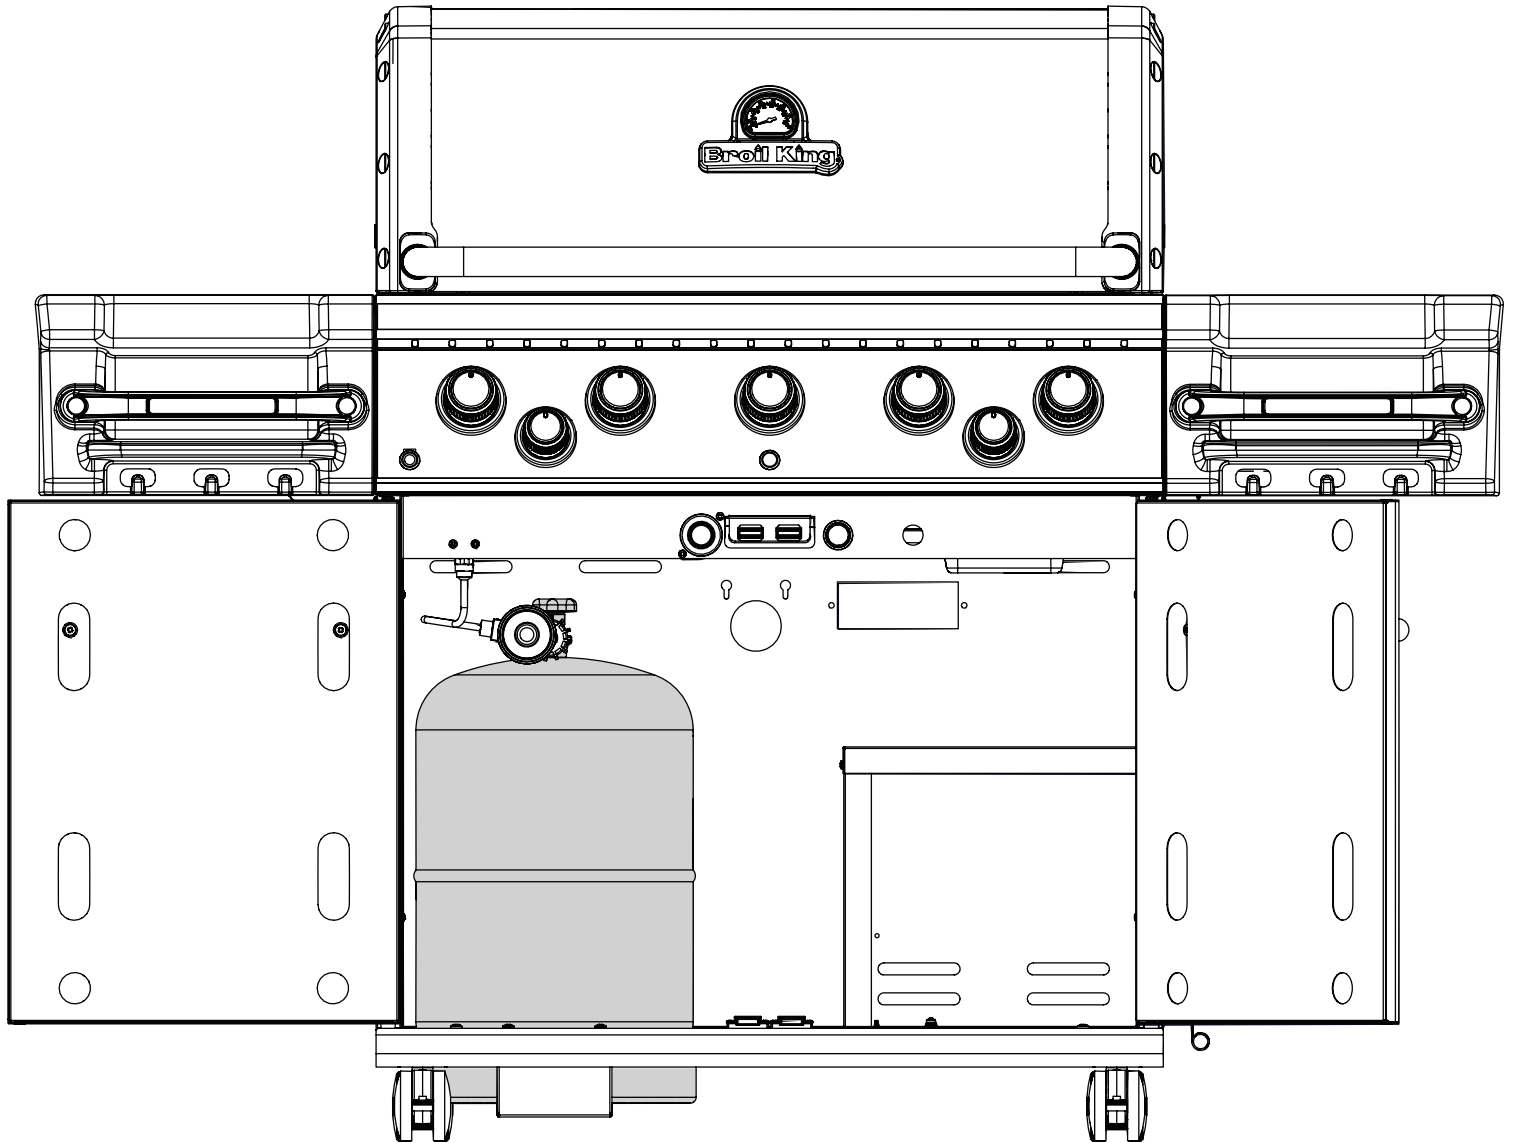

(1)

(1)

23

24

25

PARTS LIST / LISTE DES PIECES / LISTA DE PARTES

KEY #	ITEM #	DESCRIPTION	9989-42	9989-43	9989-46
1	27006-003	FIRE BOX ASSEMBLY	1	1	1
2	86006-303	LID ASSEMBLY	1	1	1
5	27249-904	GREASE SHIELD	5	5	5
7	Y-11544S	SCREW - BURNER	5	5	5
8	S21242	BURNER CLIP	5	5	5
18	22005-281	CI GRID - SINGLE	.	5	5
	22022-284	SS GRID - DOUBLE	2	.	.
18A	22005-284	SS GRID - SINGLE	1	.	.
20	22006-991	GRID - WARMING RACK	1	1	1
22	22226-014A	COLLECTOR BOX	1	1	1
25	22909-104D	BURNER	5	.	.
	22909-104E	BURNER	.	5	.
	22909-NGE	BURNER	.	.	5
26	22001-769	CONTROL KNOB	5	5	5
26A	22001-669	CONTROL KNOB	2	2	2
27	22002-264	CONTROL BEZEL	5	5	5
27A	22001-164	CONTROL BEZEL	2	2	2
28	22006-883	CONTROL COVER	1	1	1
29	Y-12678	BEZEL STOP	1	1	1
30	Y-12674	KNOB ADAPTER	1	1	1
32	10111-15A	HOSE	1	1	1
33	10153-93	QUICK DISCONNECT FITTING	1	1	1
34	S13473-IR	HOSE-SIDE BURNER	1	1	1
34A	Y-11230	COTTER PIN	1	1	1
35	29006-072IR	CONTROL ASSEMBLY	1	.	.
	29006-075IR	CONTROL ASSEMBLY	.	1	.
	29006-076IR	CONTROL ASSEMBLY	.	.	1
36	10342-T21	ELECTRODE - SIDE BURNER	1	1	1
37	20809-957	TUBE-REAR BURNER ASSY	1	1	1
38	Y-11990	HEX NUT	1	1	1
39	10110-74	TUBE - COMPRESSION FITTING	1	1	1
41	20153-64	ORIFICE ADAPTER	1	1	1
42	10153-79	FITTING	1	1	1
43	10342-E13	ELECTRODE	2	2	2
43A	10342-E22	ELECTRODE	1	1	1
44	10342-45	ELECTRONIC IGNITOR	1	1	1
44A	25070-92	WIRE - IGNITOR	1	1	1
44B	25070-93	BUTTON - IGNITOR	1	1	1
45	10693-073	ORIFICE	1	.	.
	10693-079	ORIFICE	.	1	.
	10693-109	ORIFICE	.	.	1
46	23039-274	GREASE RAIL	2	2	2
47	21036-991	GREASE RAIL	2	2	2
48	22009-901	GREASE PAN	2	2	2
49	27056-901	GREASE TRAY	1	1	1
51	22209-903	FLAV-R-WAVE ®	5	5	5
56	24006-12A	HANDLE	1	1	1
58	54009-936	BEZEL	2	2	2
59	10081-BK630	NAMEPLATE	1	1	1
60	10571-6	HEAT INDICATOR	1	1	1
65	20005-000	MATCH LIGHT - STICK	1	1	1
68	23276-213A	DOOR	1	1	1
69	23276-233A	DOOR	1	1	1
70	21106-13	HANDLE	2	2	2
71	21070-13	BEZEL	4	4	4
78	21336-111	BRACKET - DOOR CATCH	1	1	1
80	21109-901R	SIDE PANEL	2	2	2
82	25208-201	CABINET SHELF	1	1	.
83	21036-901	CABINET SHELF SUPPORT	1	1	.
84	21039-301	BASE - TANK	1	1	1
88	21306-921R	PANEL - REAR	1	1	1