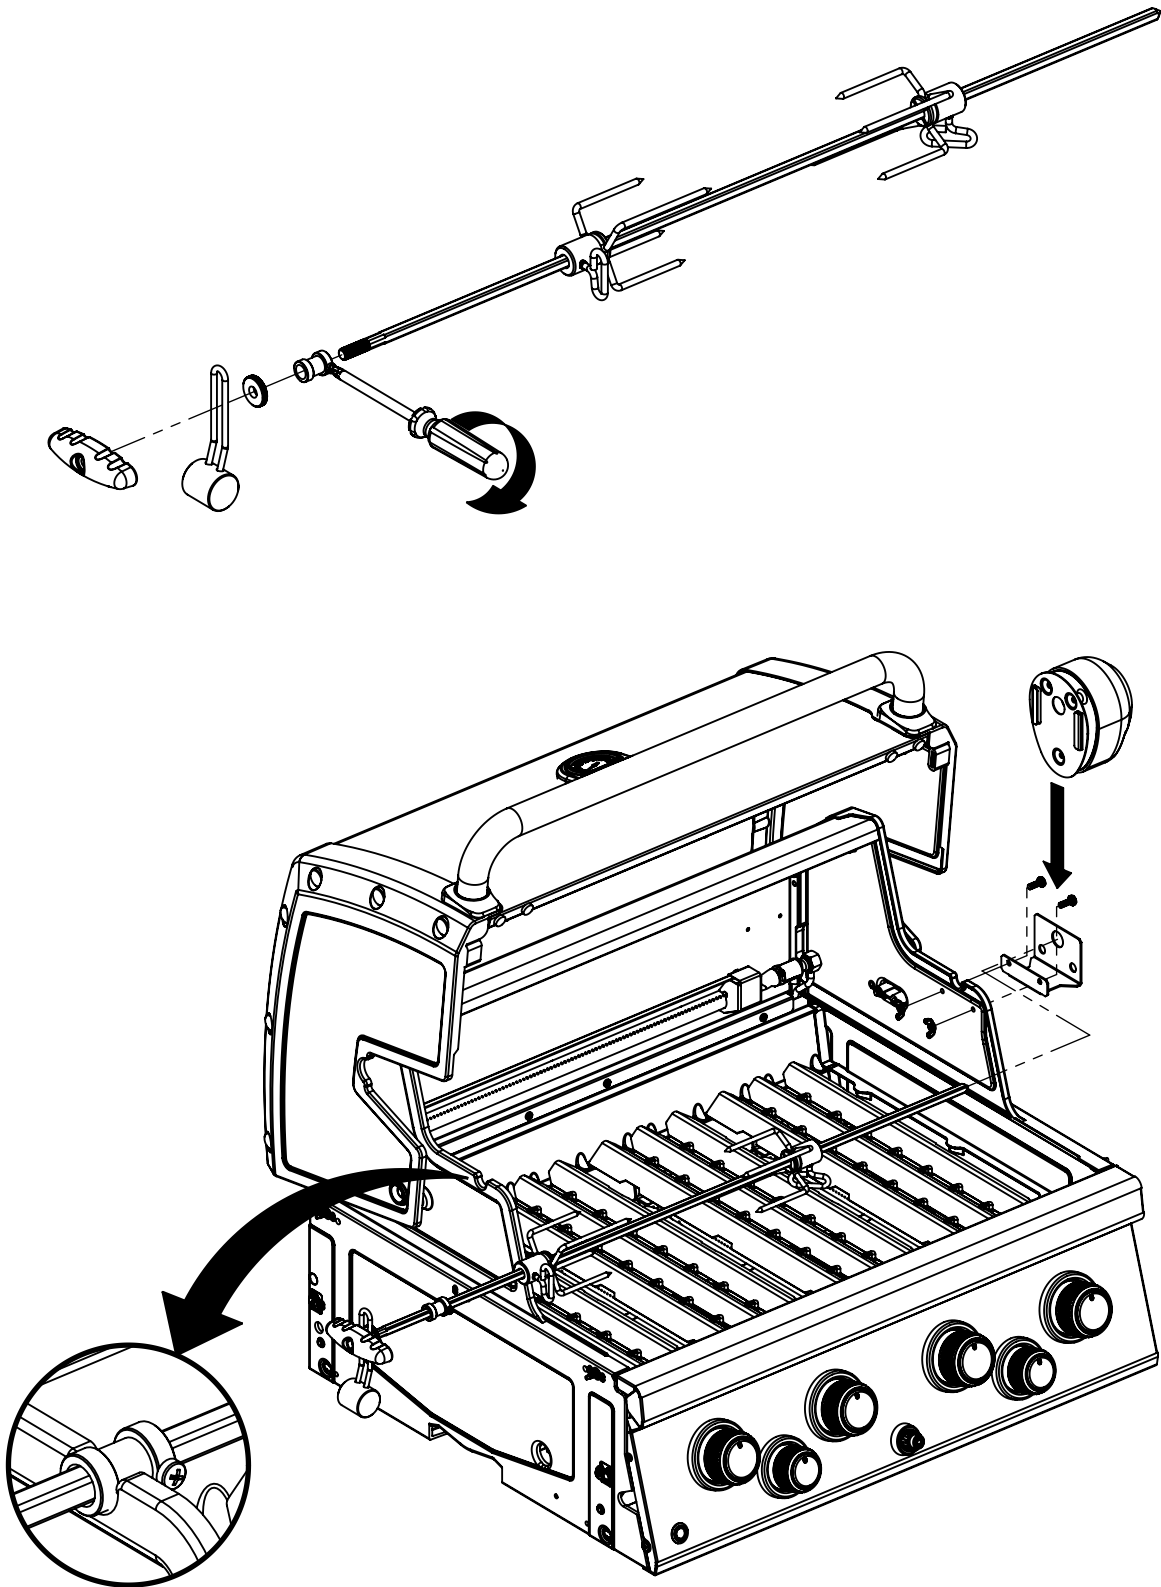

17

(1)  (1)

18

19

9562-82  
9562-83  
9563-42  
9563-43

**PARTS LIST / LISTE DES PIECES**

<u>KEY #</u>	<u>ITEM #</u>	<u>DESCRIPTION</u>	<u>9562-52</u>	<u>9562-53</u>	<u>9562-82</u>	<u>9562-83</u>	<u>9563-12</u>	<u>9563-13</u>	<u>9563-22</u>	<u>9563-23</u>	<u>9563-42</u>	<u>9563-43</u>
54	86305-611	LID - OUTER PANEL	1	1	1	1	•	•	•	•	•	•
	86305-614	LID - OUTER PANEL	•	•	•	•	1	1	1	1	1	1
55	86205-61	LID - INNER PANEL	1	1	1	1	1	1	1	1	1	1
56	24005-12A	HANDLE	1	1	1	1	1	1	1	1	1	1
58	54009-936	HANDLE - BEZEL	2	2	2	2	2	2	2	2	2	2
59	10081-BK630	NAMEPLATE	1	1	1	1	1	1	1	1	1	1
60	10571-6	HEAT INDICATOR	1	1	1	1	1	1	1	1	1	1
65	20005-000	MATCH LIGHT - STICK	1	1	1	1	1	1	1	1	1	1
68	22275-111A	DOOR	1	1	1	1	•	•	•	•	•	•
	22275-114A	DOOR	•	•	•	•	1	1	1	1	1	1
69	22275-131A	DOOR	1	1	1	1	•	•	•	•	•	•
	22275-134A	DOOR	•	•	•	•	1	1	1	1	1	1
70	21071-13	HANDLE	2	2	2	2	2	2	2	2	2	2
71	21070-13	HANDLE - BEZEL	4	4	4	4	4	4	4	4	4	4
78	21335-111	BRACKET - DOOR CATCH	1	1	1	1	1	1	1	1	1	1
80	21109-905R	SIDE PANEL	2	2	2	2	2	2	2	2	2	2
88	21305-925R	PANEL - REAR	1	1	1	1	1	1	1	1	1	1
90	21795-935	BASE	1	1	1	1	1	1	1	1	1	1
100	21039-911	BRACKET – CASTOR SUPPORT	2	2	2	2	2	2	2	2	2	2
101	21039-301	LOWER TANK SUPPORT	1	1	1	1	1	1	1	1	1	1
102	10892-23	CASTOR	2	2	2	2	2	2	2	2	2	2
102A	10892-285	CASTOR	2	2	2	2	2	2	2	2	2	2
110	23030-631	SHELF BRACKET	2	2	2	2	2	2	2	2	2	2
111	23030-611	SHELF BRACKET	2	2	2	2	2	2	2	2	2	2
114	23101-614	SHELF	1	1	1	1	1	1	1	1	1	1
115	23100-654	SHELF - SB	•	•	1	1	•	•	1	1	1	1
	23101-614	SHELF	1	1	•	•	1	1	•	•	•	•
116	23401-631	SHELF FRONT	1	1	1	1	1	1	1	1	1	1
116A	23401-611	SHELF FRONT	1	1	1	1	1	1	1	1	1	1
117	23009-608	HANDLE	2	2	2	2	2	2	2	2	2	2
123	Y-12117	SIDE BURNER LID STOP	•	•	2	2	•	•	2	2	2	2
124	23000-271	SHELF-SIDE BURNER	•	•	1	1	•	•	1	1	1	1
125	23000-254	COVER-SIDE BURNER	•	•	1	1	•	•	1	1	1	1
126	10390-R81A	SIDE BURNER	•	•	•	1	•	•	•	1	•	1
	10390-R81D	SIDE BURNER	•	•	1	•	•	•	1	•	1	•
128	23009-98	GRID	•	•	1	1	•	•	1	1	1	1
130	27905-354E	REAR BURNER	•	•	1	1	•	•	•	•	1	1
131	10693-099	REAR BURNER ORIFICE	•	•	1	1	•	•	•	•	1	1
133	S15271	ROTISSERIE HANDLE	•	•	1	1	•	•	•	•	1	1
134	S15270	ROTISSERIE COUNTER BALANCE	•	•	1	1	•	•	•	•	1	1
135	S15299	ROTISSERIE WASHER	•	•	1	1	•	•	•	•	1	1
136	S15263	ROTISSERIE BUSHING	•	•	1	1	•	•	•	•	1	1
137	S15256	ROTISSERIE SPIT ROD	•	•	1	1	•	•	•	•	1	1
138	S15287	ROTISSERIE FORK	•	•	2	2	•	•	•	•	2	2
139	57039-901	ROTISSERIE BRACKET	•	•	1	1	•	•	•	•	1	1
140	S21125	SCREW #8 X 1/2	22	22	22	22	22	22	22	22	22	22
141	Y-12860	SCREW	2	2	2	2	2	2	2	2	2	2
143	Y-12855	BOLT 1/4-20 X 3/8	24	24	24	24	24	24	24	24	24	24
144	Y-12220	BUSHING	•	•	1	1	•	•	1	1	1	1