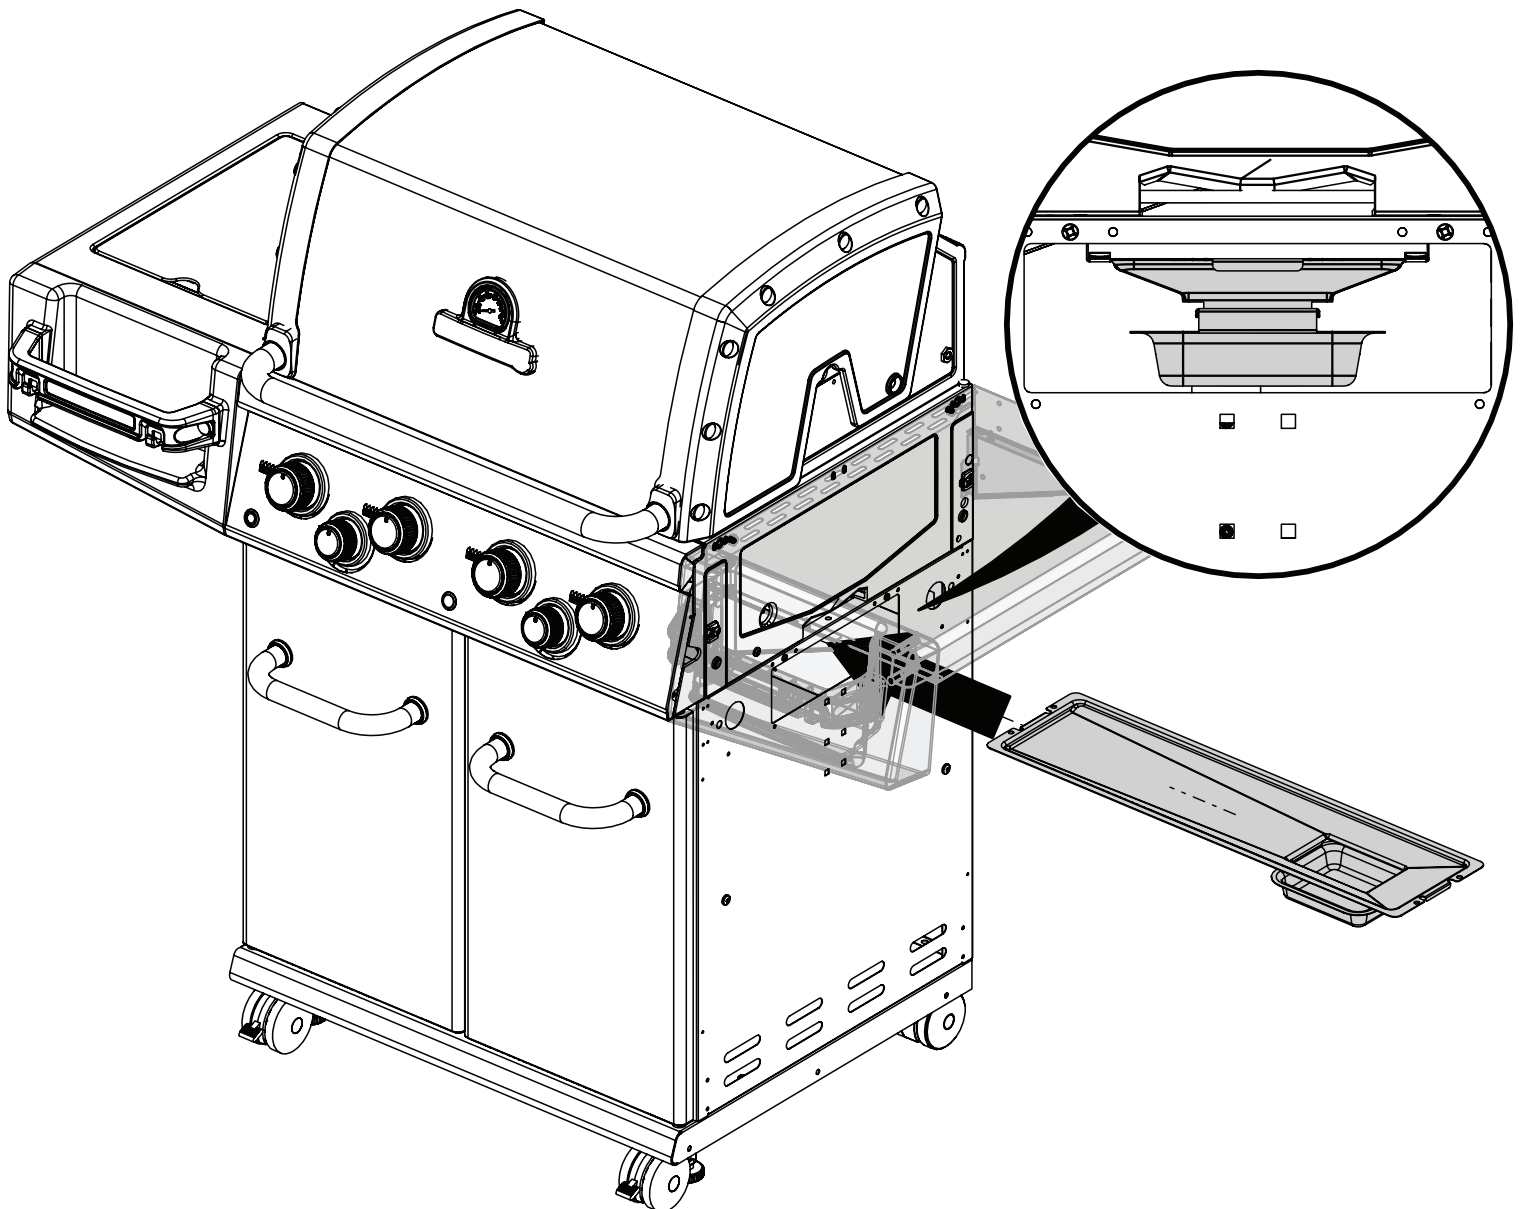

21

(1)  (1)

22

23

24

PARTS LIST / LISTE DES PIECES / LISTA DE PARTES

<u>KEY #</u>	<u>ITEM #</u>	<u>DESCRIPTION</u>	<u>9969-42</u>	<u>9969-43</u>	<u>9969-46</u>
1	27005-003	FIRE BOX ASSEMBLY	1	1	1
2	86005-303	LID ASSEMBLY	1	1	1
5	27249-904	GREASE SHIELD	4	4	4
7	Y-11544S	SCREW - BURNER	4	4	4
8	S21242	BURNER CLIP	4	4	4
18	22005-281	CI GRID	.	4	4
	22022-284	SS GRID	2	.	.
20	22005-991	GRID - WARMING RACK	1	1	1
22	22225-014A	COLLECTOR BOX	1	1	1
25	22909-104D	BURNER	1	.	.
	22909-104E	BURNER	.	1	.
	22909-NGE	BURNER	.	.	1
26	22001-769	CONTROL KNOB	4	4	4
26A	22001-669	CONTROL KNOB	2	2	2
27	22002-264	CONTROL BEZEL	4	4	4
27A	22001-164	CONTROL BEZEL	2	2	2
28	22005-883	CONTROL COVER	1	1	1
29	Y-12678	BEZEL STOP	1	1	1
30	Y-12674	KNOB ADAPTER	1	1	1
32	10111-15A	HOSE	1	1	1
33	10153-93	QUICK DISCONNECT FITTING	1	1	1
34	S13473-IR	HOSE-SIDE BURNER	1	1	1
34A	Y-11230	COTTER PIN	1	1	1
35	29005-072IR	CONTROL ASSEMBLY	1	.	.
	29005-075IR	CONTROL ASSEMBLY	.	1	.
	29005-076IR	CONTROL ASSEMBLY	.	.	1
36	10342-T21	ELECTRODE - SIDE BURNER	1	1	1
37	20809-957	TUBE-REAR BURNER ASSY	1	1	1
38	Y-11990	HEX NUT	1	1	1
39	10110-74	TUBE - COMPRESSION FITTING	1	1	1
41	20153-64	ORIFICE ADAPTER	1	1	1
42	10153-79	FITTING	1	1	1
43	10342-E13	ELECTRODE	2	2	2
44	10342-44	ELECTRONIC IGNITOR	1	1	1
44A	25070-92	WIRE - IGNITOR	1	1	1
44B	25070-93	BUTTON - IGNITOR	1	1	1
45	10693-073	ORIFICE	1	.	.
	10693-079	ORIFICE	.	1	.
	10693-109	ORIFICE	.	.	1
46	23039-274	GREASE RAIL	2	2	2
47	21035-991	GREASE RAIL	2	2	2
48	22009-901	GREASE PAN	2	2	2
49	27055-901	GREASE TRAY	1	1	1
51	22209-903	FLAV-R-WAVE ®	4	4	4
56	24005-12A	HANDLE	1	1	1
58	54009-936	BEZEL	2	2	2
59	10081-BK630	NAMEPLATE	1	1	1
60	10571-6	HEAT INDICATOR	1	1	1
65	20005-000	MATCH LIGHT - STICK	1	1	1
68	23275-113A	DOOR	1	1	1
69	23275-133A	DOOR	1	1	1
70	21071-13	HANDLE	2	2	2
71	21070-13	BEZEL	4	4	4
78	21335-111	BRACKET - DOOR CATCH	1	1	1
80	21109-905R	SIDE PANEL	2	2	2
84	21039-301	TANK BRACKET	1	1	.
88	21305-925R	REAR PANEL	1	1	1
90	21795-935R	BASE	1	1	.
	21795-955R	BASE	.	.	1