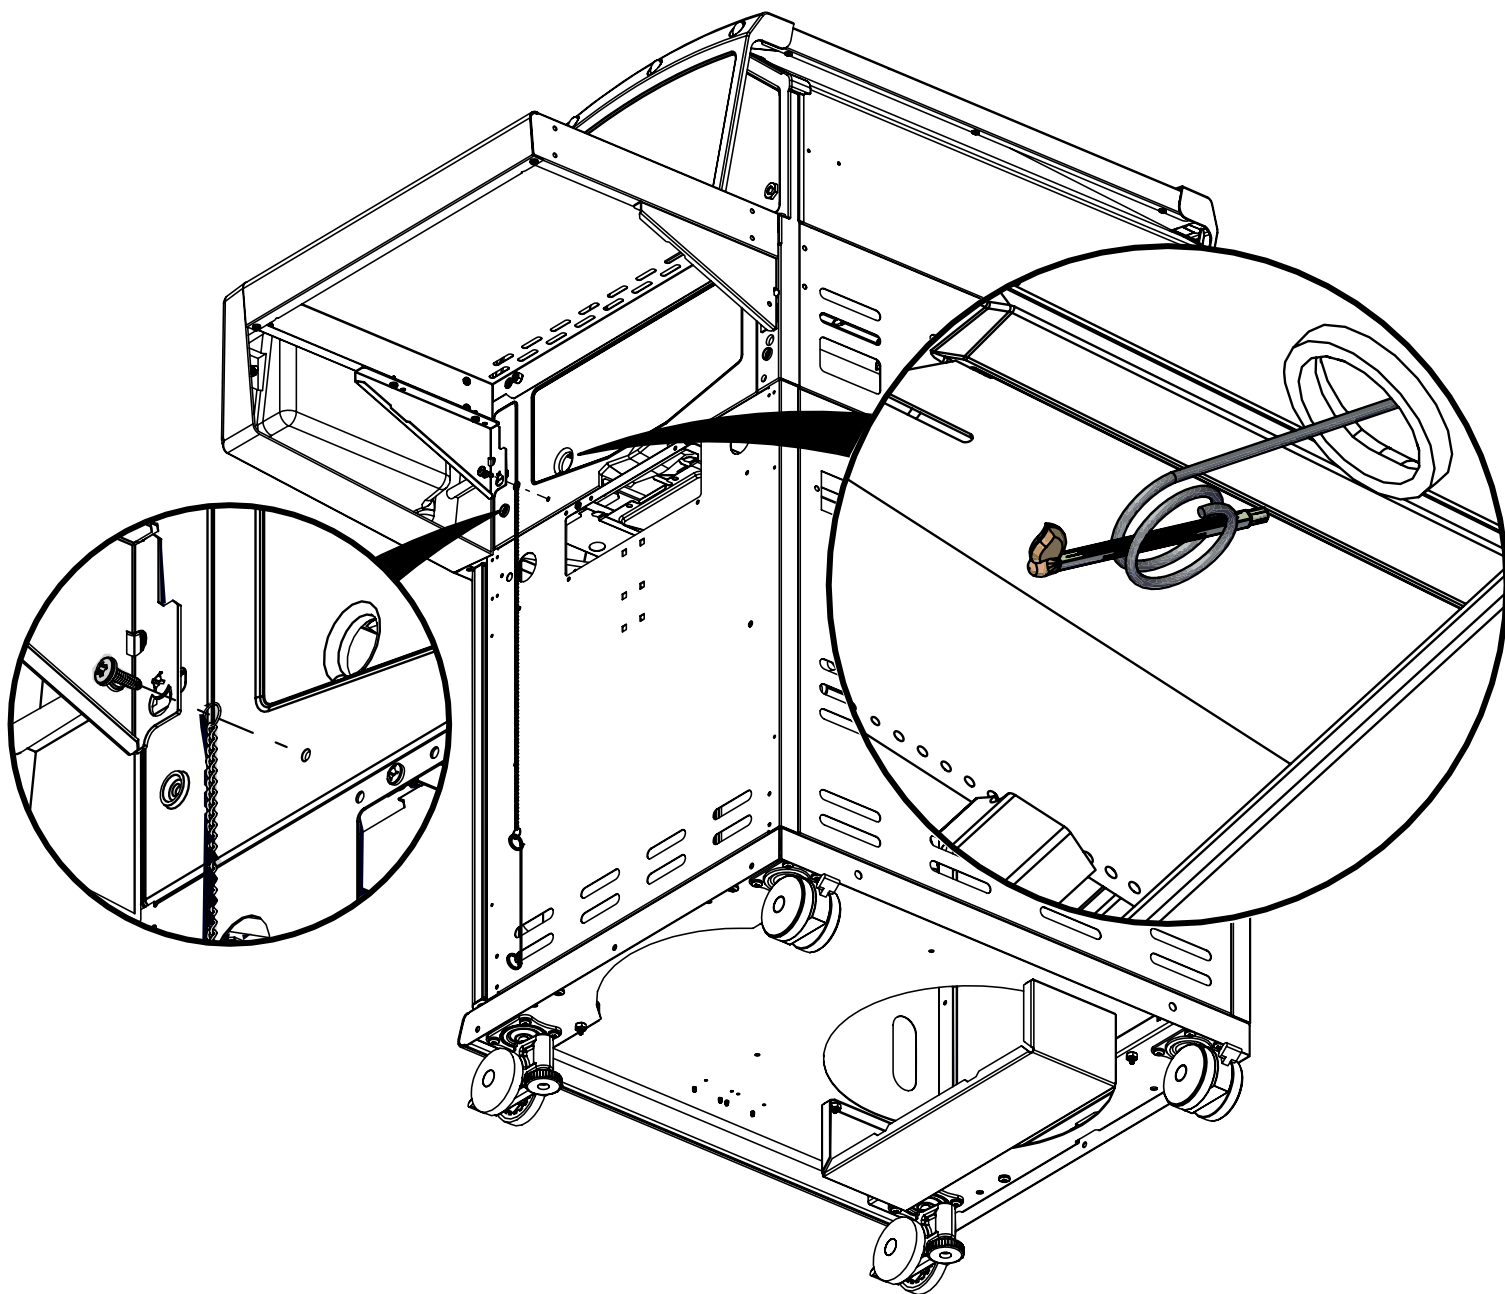

21

(1)  (1)

22

23

24

PARTS LIST / LISTE DES PIECES / LISTA DE PARTES

<u>KEY #</u>	<u>ITEM #</u>	<u>DESCRIPTION</u>	<u>9969-42</u>	<u>9969-43</u>	<u>9969-46</u>
1	27005-003	FIRE BOX ASSEMBLY	1	1	1
2	86005-303	LID ASSEMBLY	1	1	1
5	27249-904	GREASE SHIELD	4	4	4
7	Y-11544S	SCREW - BURNER	4	4	4
8	S21242	BURNER CLIP	4	4	4
18	22005-281	CI GRID	.	4	4
	22022-284	SS GRID	2	.	.
20	22005-991	GRID - WARMING RACK	1	1	1
22	22225-014A	COLLECTOR BOX	1	1	1
25	22909-104D	BURNER	1	.	.
	22909-104E	BURNER	.	1	.
	22909-NGE	BURNER	.	.	1
26	22001-769	CONTROL KNOB	4	4	4
26A	22001-669	CONTROL KNOB	2	2	2
27	22002-264	CONTROL BEZEL	4	4	4
27A	22001-164	CONTROL BEZEL	2	2	2
28	22005-883	CONTROL COVER	1	1	1
29	Y-12678	BEZEL STOP	1	1	1
30	Y-12674	KNOB ADAPTER	1	1	1
32	10111-15A	HOSE	1	1	1
33	10153-93	QUICK DISCONNECT FITTING	1	1	1
34	S13473-IR	HOSE-SIDE BURNER	1	1	1
34A	Y-11230	COTTER PIN	1	1	1
35	29005-072IR	CONTROL ASSEMBLY	1	.	.
	29005-075IR	CONTROL ASSEMBLY	.	1	.
	29005-076IR	CONTROL ASSEMBLY	.	.	1
36	10342-T21	ELECTRODE - SIDE BURNER	1	1	1
37	20809-957	TUBE-REAR BURNER ASSY	1	1	1
38	Y-11990	HEX NUT	1	1	1
39	10110-74	TUBE - COMPRESSION FITTING	1	1	1
41	20153-64	ORIFICE ADAPTER	1	1	1
42	10153-79	FITTING	1	1	1
43	10342-E13	ELECTRODE	2	2	2
44	10342-44	ELECTRONIC IGNITOR	1	1	1
44A	25070-92	WIRE - IGNITOR	1	1	1
44B	25070-93	BUTTON - IGNITOR	1	1	1
45	10693-073	ORIFICE	1	.	.
	10693-079	ORIFICE	.	1	.
	10693-109	ORIFICE	.	.	1
46	23039-274	GREASE RAIL	2	2	2
47	21035-991	GREASE RAIL	2	2	2
48	22009-901	GREASE PAN	2	2	2
49	27055-901	GREASE TRAY	1	1	1
51	22209-903	FLAV-R-WAVE ®	4	4	4
56	24005-12A	HANDLE	1	1	1
58	54009-936	BEZEL	2	2	2
59	10081-BK630	NAMEPLATE	1	1	1
60	10571-6	HEAT INDICATOR	1	1	1
65	20005-000	MATCH LIGHT - STICK	1	1	1
68	23275-113A	DOOR	1	1	1
69	23275-133A	DOOR	1	1	1
70	21071-13	HANDLE	2	2	2
71	21070-13	BEZEL	4	4	4
78	21335-111	BRACKET - DOOR CATCH	1	1	1
80	21109-905R	SIDE PANEL	2	2	2
84	21039-301	TANK BRACKET	1	1	.
88	21305-925R	REAR PANEL	1	1	1
90	21795-935R	BASE	1	1	.
	21795-955R	BASE	.	.	1