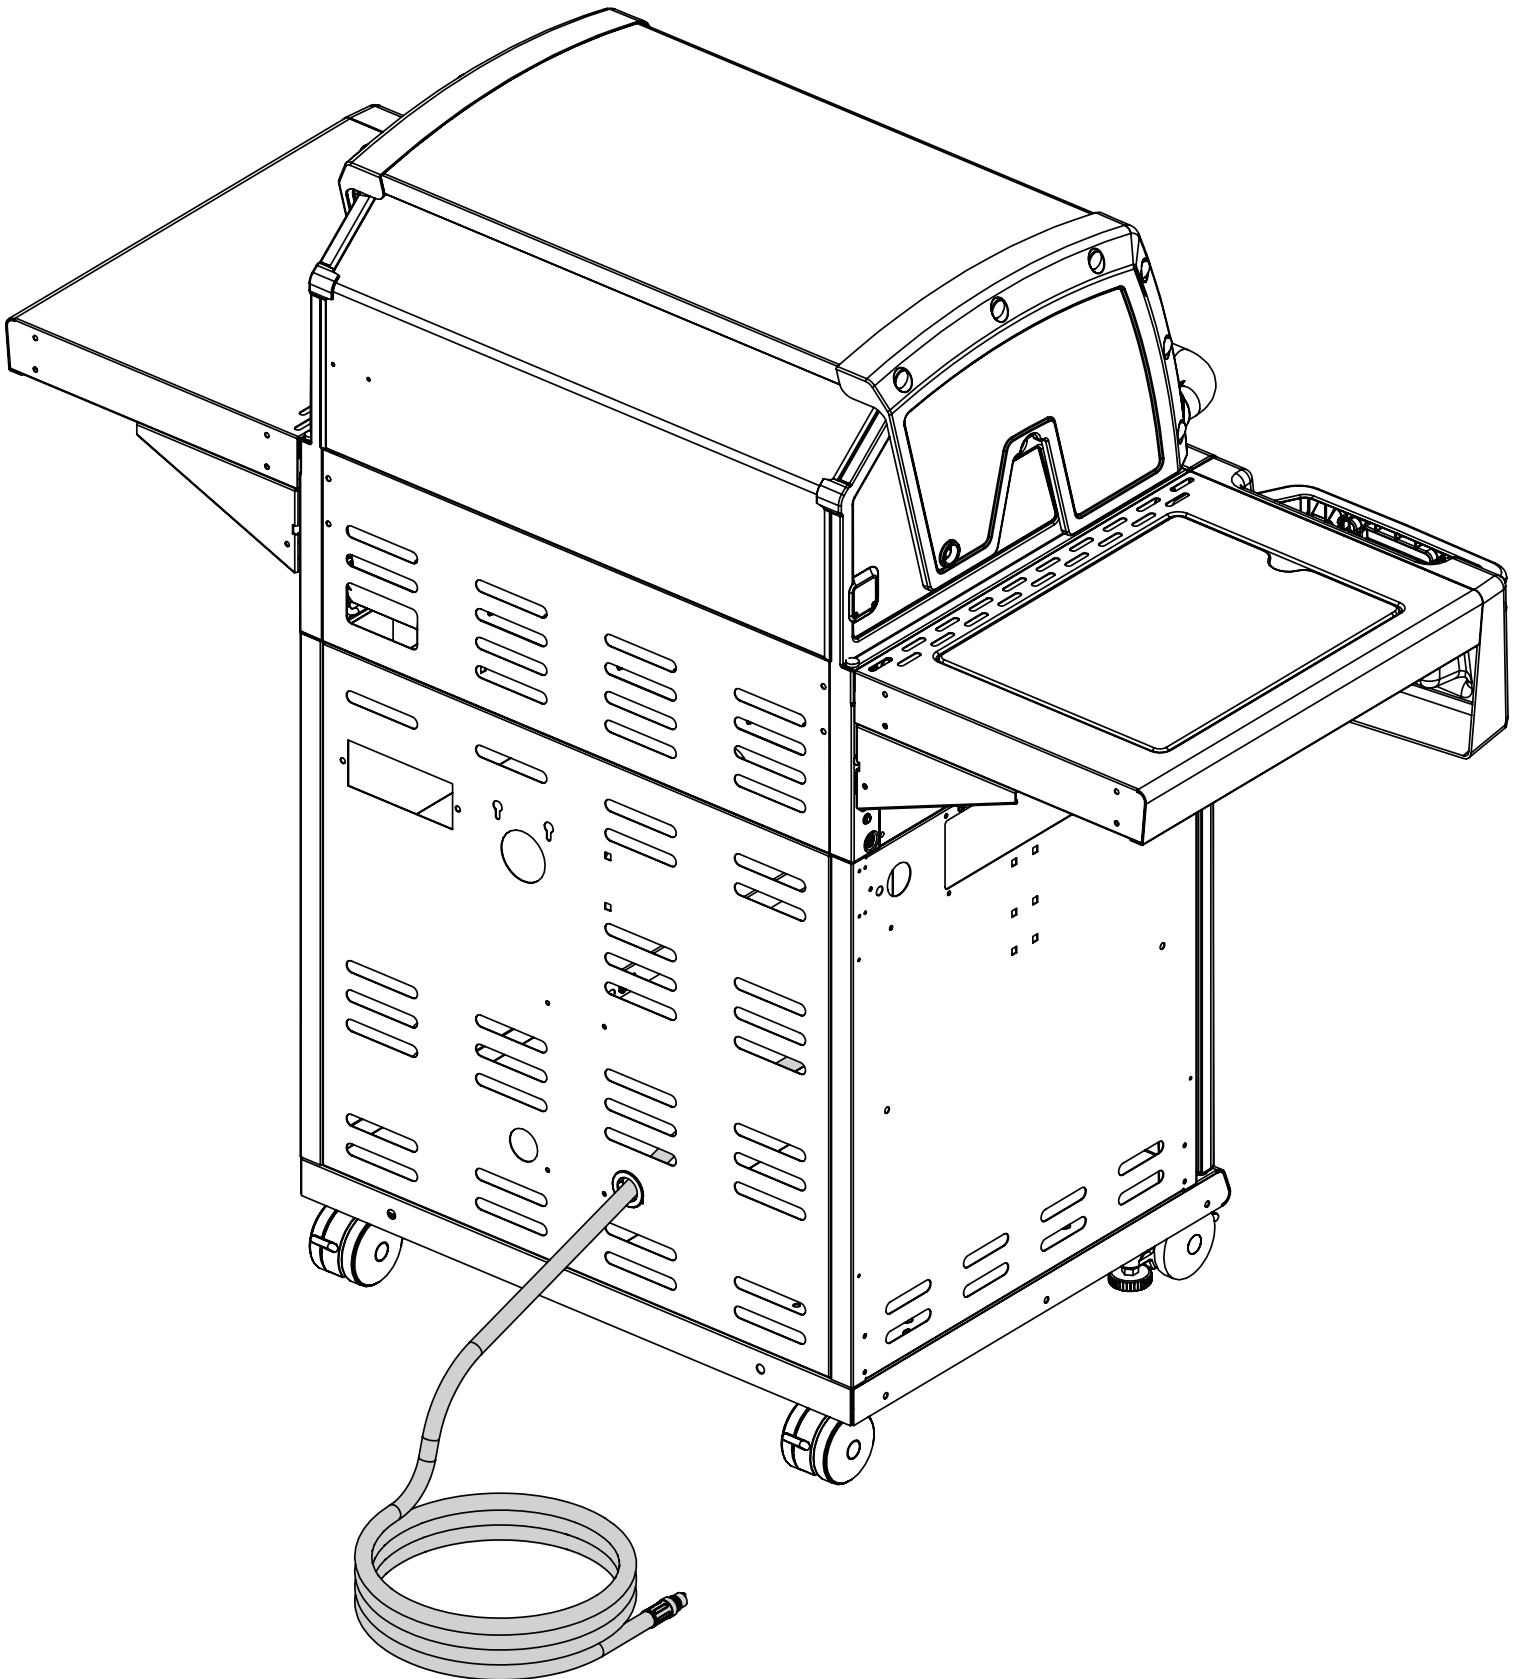

21

(1)  (1)

22

23

24

PARTS LIST / LISTE DES PIECES / LISTA DE PARTES

<u>KEY #</u>	<u>ITEM #</u>	<u>DESCRIPTION</u>	<u>9969-42</u>	<u>9969-43</u>	<u>9969-46</u>
1	27005-003	FIRE BOX ASSEMBLY	1	1	1
2	86005-303	LID ASSEMBLY	1	1	1
5	27249-904	GREASE SHIELD	4	4	4
7	Y-11544S	SCREW - BURNER	4	4	4
8	S21242	BURNER CLIP	4	4	4
18	22005-281	CI GRID	.	4	4
	22022-284	SS GRID	2	.	.
20	22005-991	GRID - WARMING RACK	1	1	1
22	22225-014A	COLLECTOR BOX	1	1	1
25	22909-104D	BURNER	1	.	.
	22909-104E	BURNER	.	1	.
	22909-NGE	BURNER	.	.	1
26	22001-769	CONTROL KNOB	4	4	4
26A	22001-669	CONTROL KNOB	2	2	2
27	22002-264	CONTROL BEZEL	4	4	4
27A	22001-164	CONTROL BEZEL	2	2	2
28	22005-883	CONTROL COVER	1	1	1
29	Y-12678	BEZEL STOP	1	1	1
30	Y-12674	KNOB ADAPTER	1	1	1
32	10111-15A	HOSE	1	1	1
33	10153-93	QUICK DISCONNECT FITTING	1	1	1
34	S13473-IR	HOSE-SIDE BURNER	1	1	1
34A	Y-11230	COTTER PIN	1	1	1
35	29005-072IR	CONTROL ASSEMBLY	1	.	.
	29005-075IR	CONTROL ASSEMBLY	.	1	.
	29005-076IR	CONTROL ASSEMBLY	.	.	1
36	10342-T21	ELECTRODE - SIDE BURNER	1	1	1
37	20809-957	TUBE-REAR BURNER ASSY	1	1	1
38	Y-11990	HEX NUT	1	1	1
39	10110-74	TUBE - COMPRESSION FITTING	1	1	1
41	20153-64	ORIFICE ADAPTER	1	1	1
42	10153-79	FITTING	1	1	1
43	10342-E13	ELECTRODE	2	2	2
44	10342-44	ELECTRONIC IGNITOR	1	1	1
44A	25070-92	WIRE - IGNITOR	1	1	1
44B	25070-93	BUTTON - IGNITOR	1	1	1
45	10693-073	ORIFICE	1	.	.
	10693-079	ORIFICE	.	1	.
	10693-109	ORIFICE	.	.	1
46	23039-274	GREASE RAIL	2	2	2
47	21035-991	GREASE RAIL	2	2	2
48	22009-901	GREASE PAN	2	2	2
49	27055-901	GREASE TRAY	1	1	1
51	22209-903	FLAV-R-WAVE ®	4	4	4
56	24005-12A	HANDLE	1	1	1
58	54009-936	BEZEL	2	2	2
59	10081-BK630	NAMEPLATE	1	1	1
60	10571-6	HEAT INDICATOR	1	1	1
65	20005-000	MATCH LIGHT - STICK	1	1	1
68	23275-113A	DOOR	1	1	1
69	23275-133A	DOOR	1	1	1
70	21071-13	HANDLE	2	2	2
71	21070-13	BEZEL	4	4	4
78	21335-111	BRACKET - DOOR CATCH	1	1	1
80	21109-905R	SIDE PANEL	2	2	2
84	21039-301	TANK BRACKET	1	1	.
88	21305-925R	REAR PANEL	1	1	1
90	21795-935R	BASE	1	1	.
	21795-955R	BASE	.	.	1