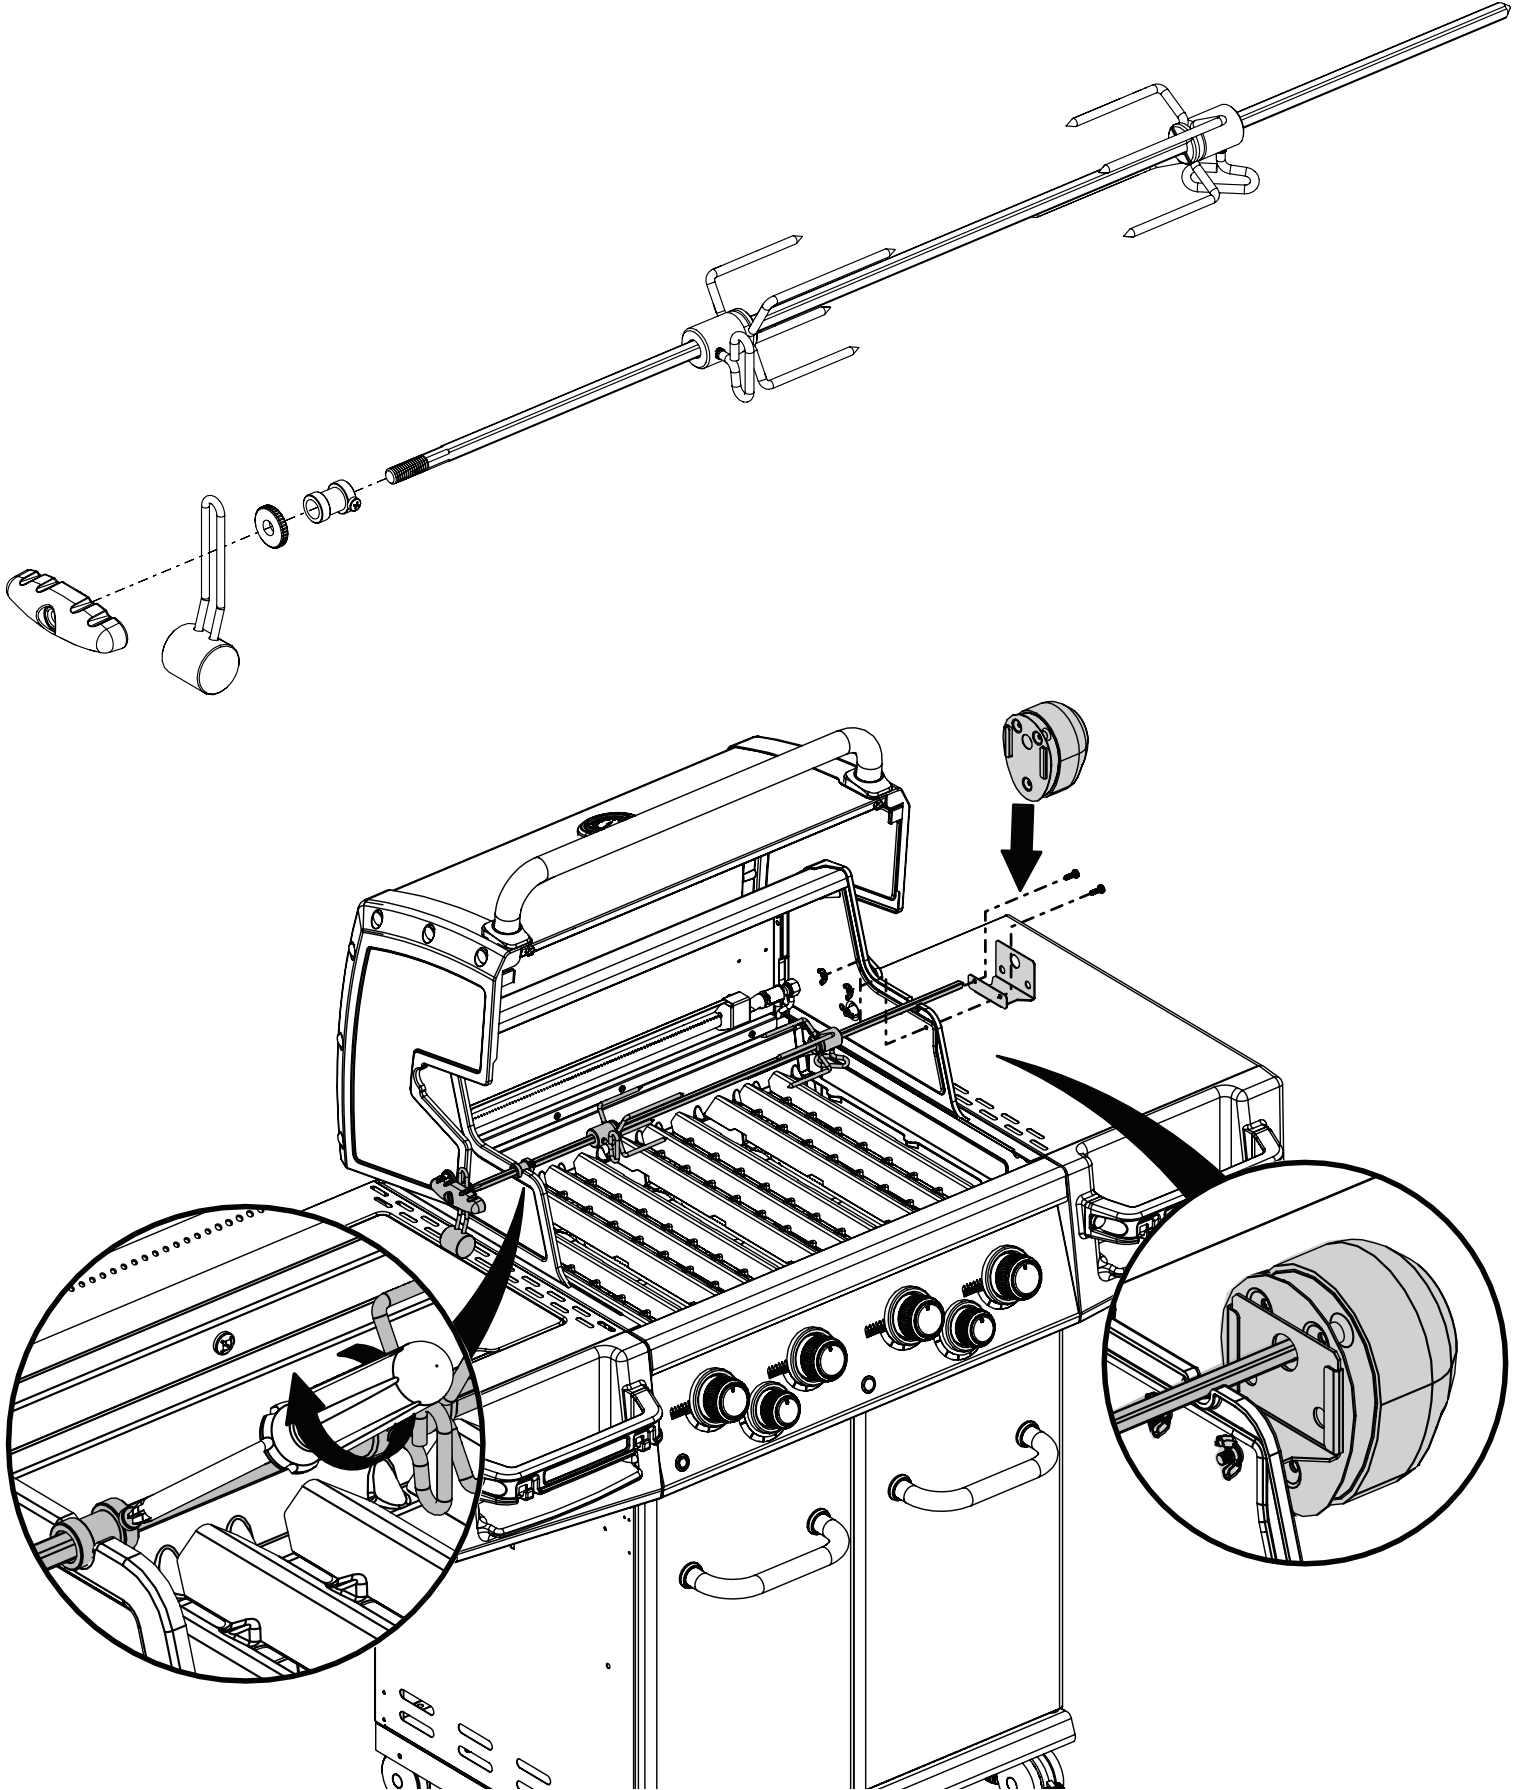

21

(1)  (1)

22

23

24

PARTS LIST / LISTE DES PIECES / LISTA DE PARTES

<u>KEY #</u>	<u>ITEM #</u>	<u>DESCRIPTION</u>	<u>9969-42</u>	<u>9969-43</u>	<u>9969-46</u>
1	27005-003	FIRE BOX ASSEMBLY	1	1	1
2	86005-303	LID ASSEMBLY	1	1	1
5	27249-904	GREASE SHIELD	4	4	4
7	Y-11544S	SCREW - BURNER	4	4	4
8	S21242	BURNER CLIP	4	4	4
18	22005-281	CI GRID	.	4	4
	22022-284	SS GRID	2	.	.
20	22005-991	GRID - WARMING RACK	1	1	1
22	22225-014A	COLLECTOR BOX	1	1	1
25	22909-104D	BURNER	1	.	.
	22909-104E	BURNER	.	1	.
	22909-NGE	BURNER	.	.	1
26	22001-769	CONTROL KNOB	4	4	4
26A	22001-669	CONTROL KNOB	2	2	2
27	22002-264	CONTROL BEZEL	4	4	4
27A	22001-164	CONTROL BEZEL	2	2	2
28	22005-883	CONTROL COVER	1	1	1
29	Y-12678	BEZEL STOP	1	1	1
30	Y-12674	KNOB ADAPTER	1	1	1
32	10111-15A	HOSE	1	1	1
33	10153-93	QUICK DISCONNECT FITTING	1	1	1
34	S13473-IR	HOSE-SIDE BURNER	1	1	1
34A	Y-11230	COTTER PIN	1	1	1
35	29005-072IR	CONTROL ASSEMBLY	1	.	.
	29005-075IR	CONTROL ASSEMBLY	.	1	.
	29005-076IR	CONTROL ASSEMBLY	.	.	1
36	10342-T21	ELECTRODE - SIDE BURNER	1	1	1
37	20809-957	TUBE-REAR BURNER ASSY	1	1	1
38	Y-11990	HEX NUT	1	1	1
39	10110-74	TUBE - COMPRESSION FITTING	1	1	1
41	20153-64	ORIFICE ADAPTER	1	1	1
42	10153-79	FITTING	1	1	1
43	10342-E13	ELECTRODE	2	2	2
44	10342-44	ELECTRONIC IGNITOR	1	1	1
44A	25070-92	WIRE - IGNITOR	1	1	1
44B	25070-93	BUTTON - IGNITOR	1	1	1
45	10693-073	ORIFICE	1	.	.
	10693-079	ORIFICE	.	1	.
	10693-109	ORIFICE	.	.	1
46	23039-274	GREASE RAIL	2	2	2
47	21035-991	GREASE RAIL	2	2	2
48	22009-901	GREASE PAN	2	2	2
49	27055-901	GREASE TRAY	1	1	1
51	22209-903	FLAV-R-WAVE ®	4	4	4
56	24005-12A	HANDLE	1	1	1
58	54009-936	BEZEL	2	2	2
59	10081-BK630	NAMEPLATE	1	1	1
60	10571-6	HEAT INDICATOR	1	1	1
65	20005-000	MATCH LIGHT - STICK	1	1	1
68	23275-113A	DOOR	1	1	1
69	23275-133A	DOOR	1	1	1
70	21071-13	HANDLE	2	2	2
71	21070-13	BEZEL	4	4	4
78	21335-111	BRACKET - DOOR CATCH	1	1	1
80	21109-905R	SIDE PANEL	2	2	2
84	21039-301	TANK BRACKET	1	1	.
88	21305-925R	REAR PANEL	1	1	1
90	21795-935R	BASE	1	1	.
	21795-955R	BASE	.	.	1