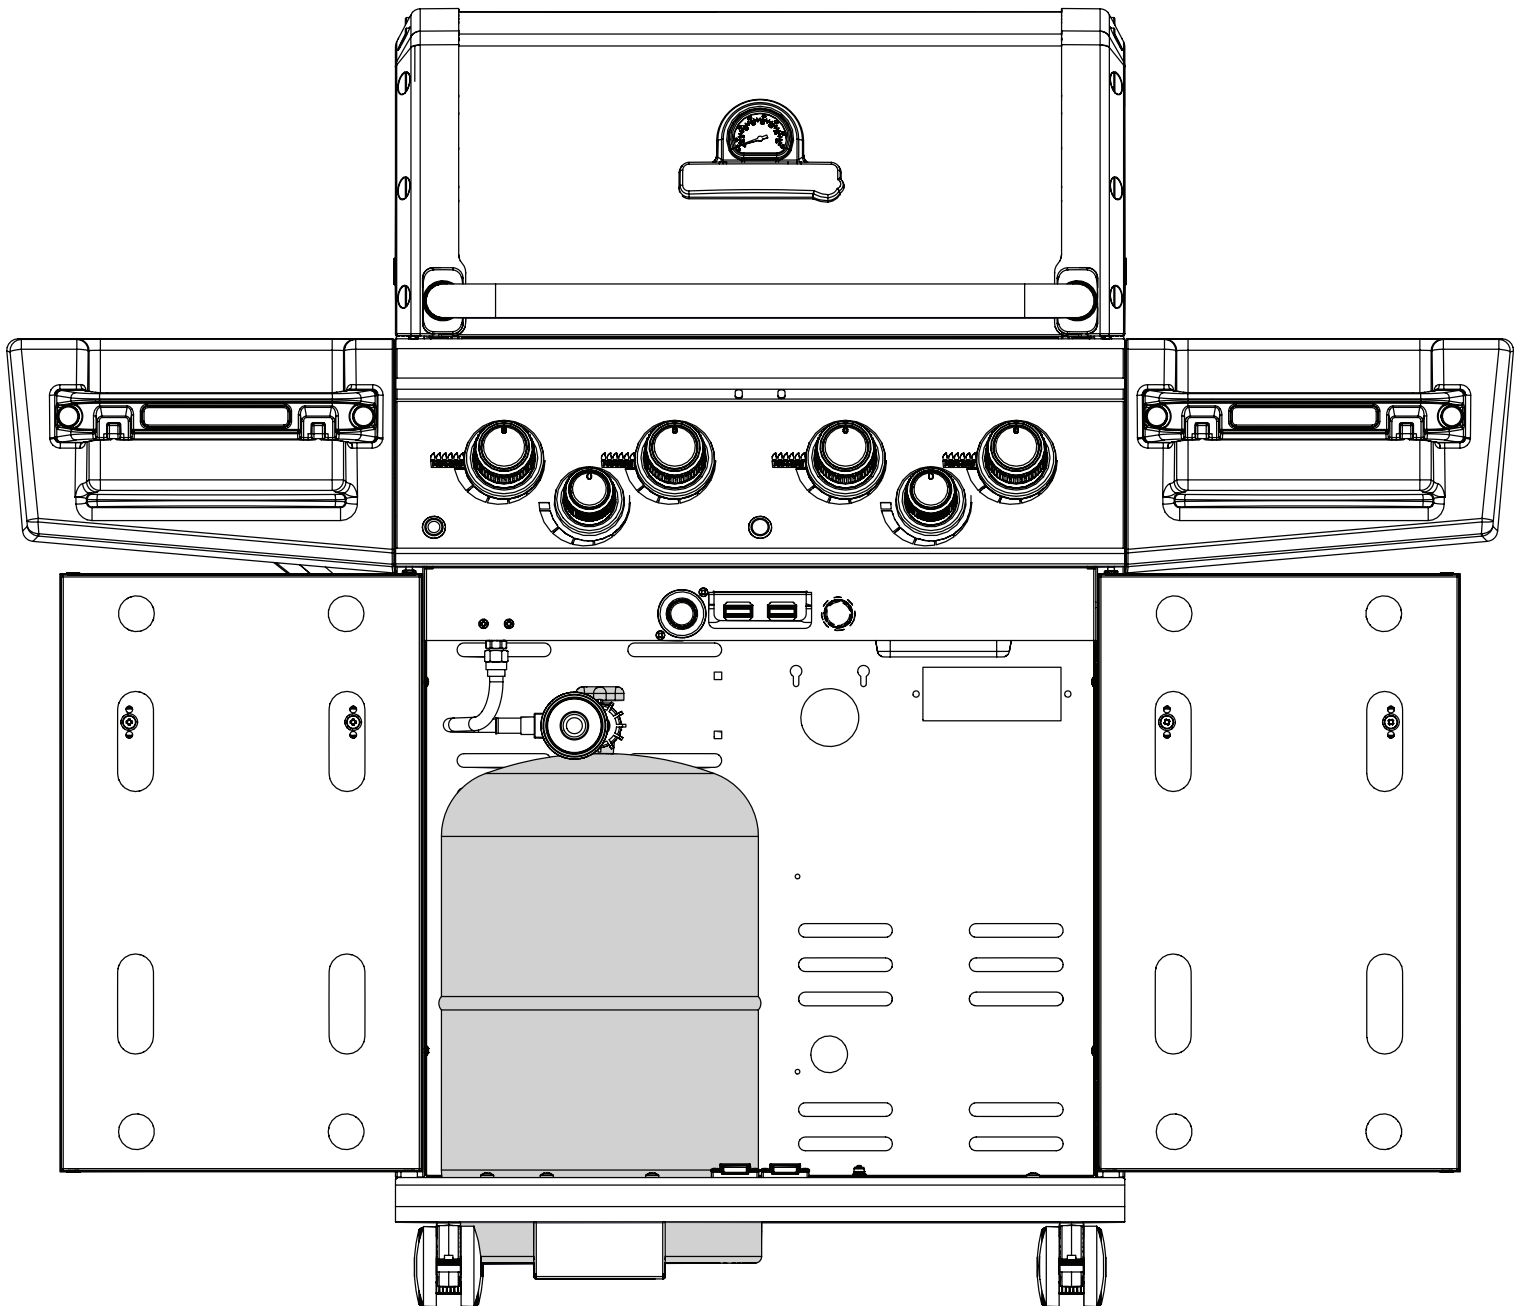

21

(1)  (1)

22

23

24

PARTS LIST / LISTE DES PIECES / LISTA DE PARTES

<u>KEY #</u>	<u>ITEM #</u>	<u>DESCRIPTION</u>	<u>9969-42</u>	<u>9969-43</u>	<u>9969-46</u>
1	27005-003	FIRE BOX ASSEMBLY	1	1	1
2	86005-303	LID ASSEMBLY	1	1	1
5	27249-904	GREASE SHIELD	4	4	4
7	Y-11544S	SCREW - BURNER	4	4	4
8	S21242	BURNER CLIP	4	4	4
18	22005-281	CI GRID	.	4	4
	22022-284	SS GRID	2	.	.
20	22005-991	GRID - WARMING RACK	1	1	1
22	22225-014A	COLLECTOR BOX	1	1	1
25	22909-104D	BURNER	1	.	.
	22909-104E	BURNER	.	1	.
	22909-NGE	BURNER	.	.	1
26	22001-769	CONTROL KNOB	4	4	4
26A	22001-669	CONTROL KNOB	2	2	2
27	22002-264	CONTROL BEZEL	4	4	4
27A	22001-164	CONTROL BEZEL	2	2	2
28	22005-883	CONTROL COVER	1	1	1
29	Y-12678	BEZEL STOP	1	1	1
30	Y-12674	KNOB ADAPTER	1	1	1
32	10111-15A	HOSE	1	1	1
33	10153-93	QUICK DISCONNECT FITTING	1	1	1
34	S13473-IR	HOSE-SIDE BURNER	1	1	1
34A	Y-11230	COTTER PIN	1	1	1
35	29005-072IR	CONTROL ASSEMBLY	1	.	.
	29005-075IR	CONTROL ASSEMBLY	.	1	.
	29005-076IR	CONTROL ASSEMBLY	.	.	1
36	10342-T21	ELECTRODE - SIDE BURNER	1	1	1
37	20809-957	TUBE-REAR BURNER ASSY	1	1	1
38	Y-11990	HEX NUT	1	1	1
39	10110-74	TUBE - COMPRESSION FITTING	1	1	1
41	20153-64	ORIFICE ADAPTER	1	1	1
42	10153-79	FITTING	1	1	1
43	10342-E13	ELECTRODE	2	2	2
44	10342-44	ELECTRONIC IGNITOR	1	1	1
44A	25070-92	WIRE - IGNITOR	1	1	1
44B	25070-93	BUTTON - IGNITOR	1	1	1
45	10693-073	ORIFICE	1	.	.
	10693-079	ORIFICE	.	1	.
	10693-109	ORIFICE	.	.	1
46	23039-274	GREASE RAIL	2	2	2
47	21035-991	GREASE RAIL	2	2	2
48	22009-901	GREASE PAN	2	2	2
49	27055-901	GREASE TRAY	1	1	1
51	22209-903	FLAV-R-WAVE ®	4	4	4
56	24005-12A	HANDLE	1	1	1
58	54009-936	BEZEL	2	2	2
59	10081-BK630	NAMEPLATE	1	1	1
60	10571-6	HEAT INDICATOR	1	1	1
65	20005-000	MATCH LIGHT - STICK	1	1	1
68	23275-113A	DOOR	1	1	1
69	23275-133A	DOOR	1	1	1
70	21071-13	HANDLE	2	2	2
71	21070-13	BEZEL	4	4	4
78	21335-111	BRACKET - DOOR CATCH	1	1	1
80	21109-905R	SIDE PANEL	2	2	2
84	21039-301	TANK BRACKET	1	1	.
88	21305-925R	REAR PANEL	1	1	1
90	21795-935R	BASE	1	1	.
	21795-955R	BASE	.	.	1