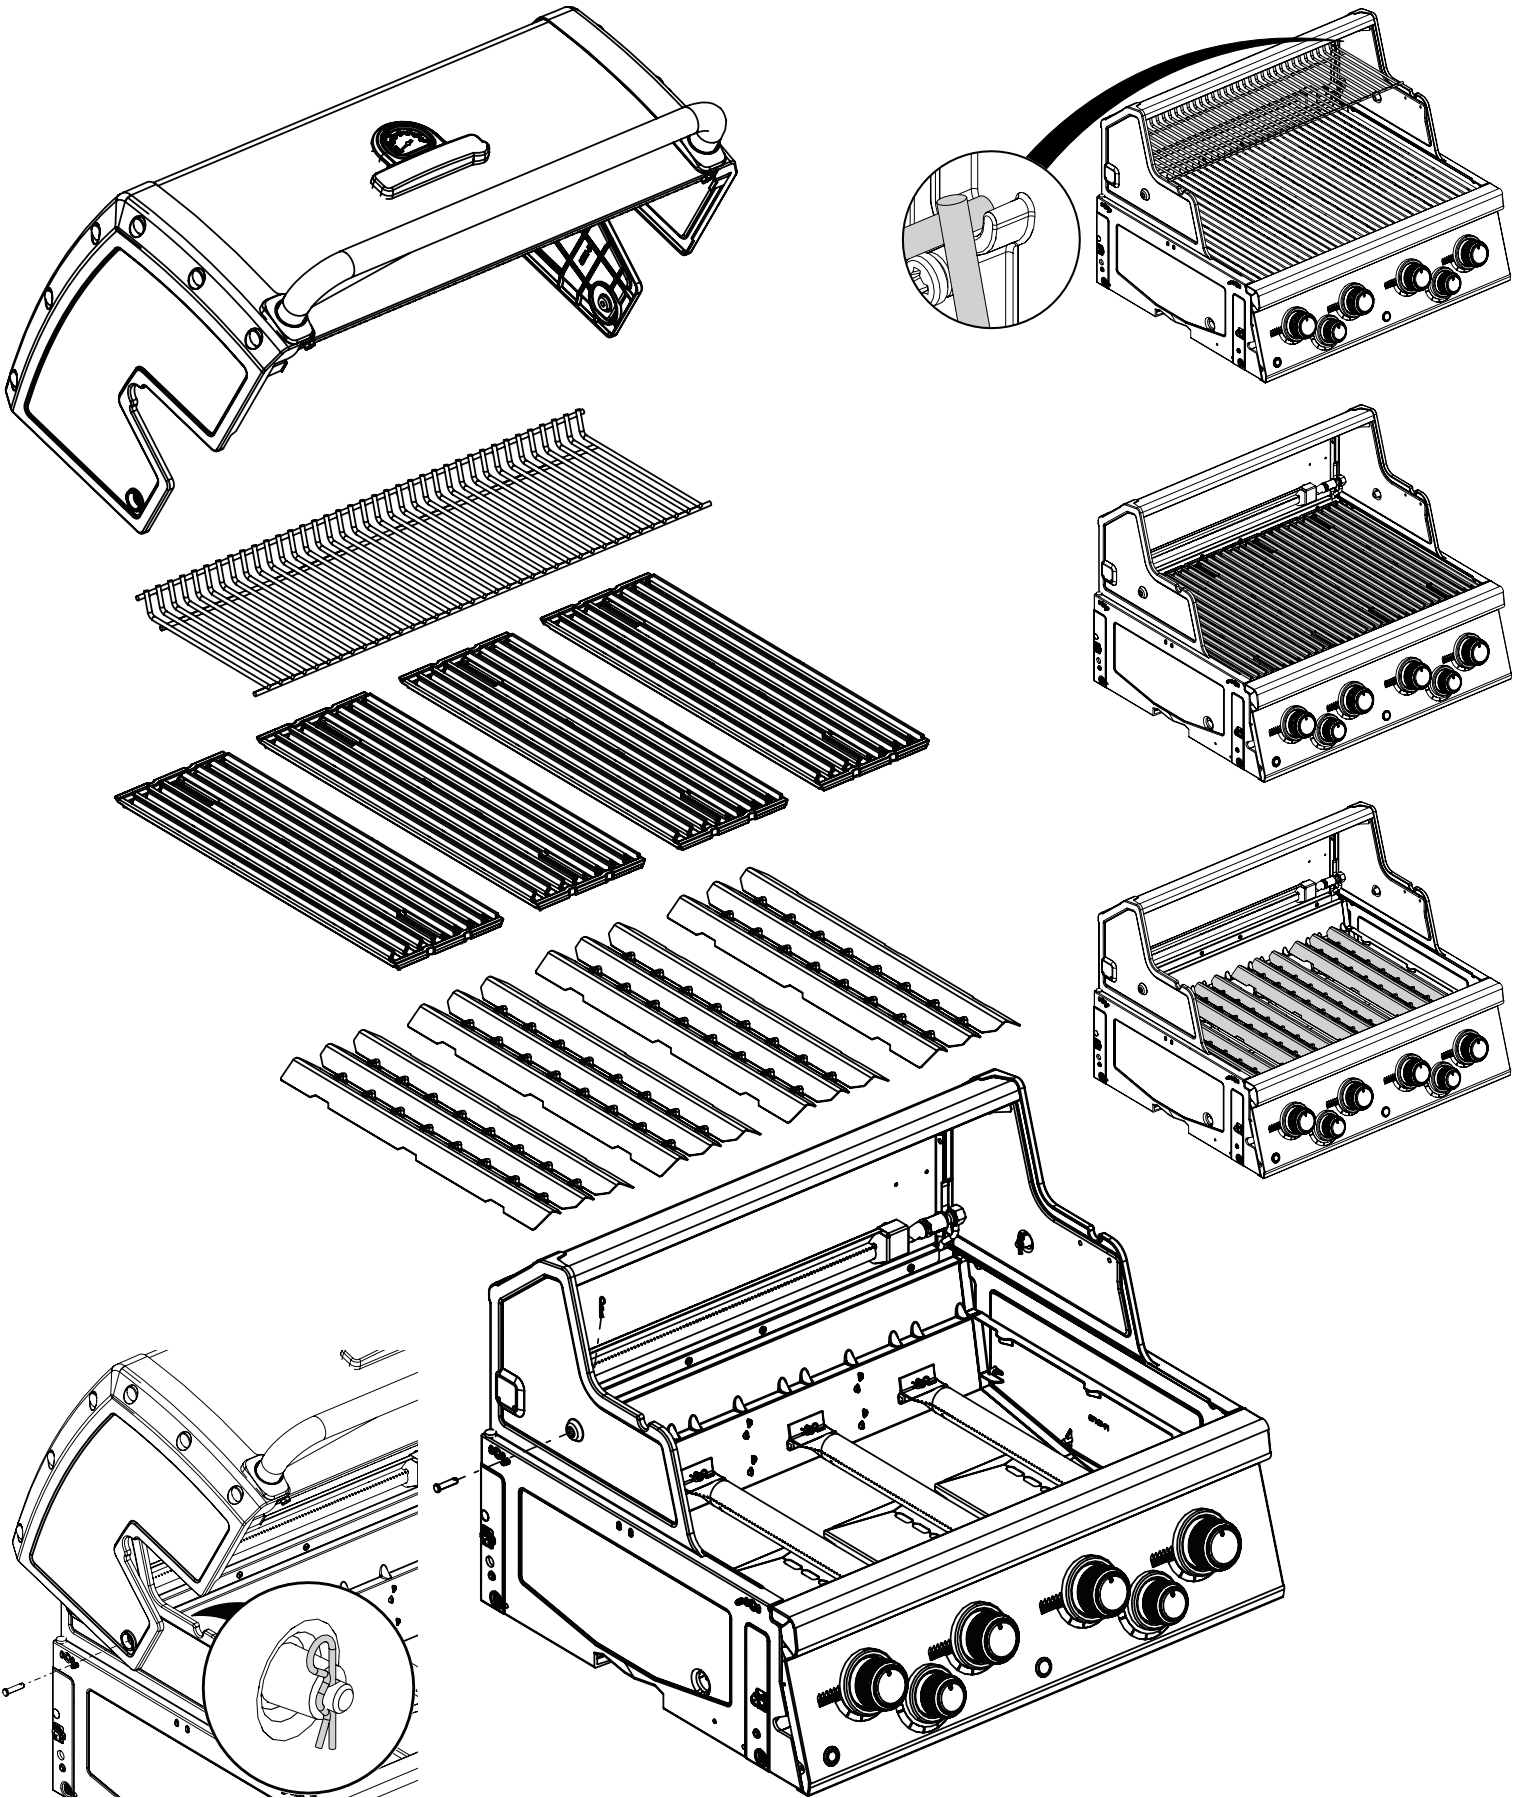

21

(1)  (1)

22

23

24

PARTS LIST / LISTE DES PIECES / LISTA DE PARTES

<u>KEY #</u>	<u>ITEM #</u>	<u>DESCRIPTION</u>	<u>9969-42</u>	<u>9969-43</u>	<u>9969-46</u>
1	27005-003	FIRE BOX ASSEMBLY	1	1	1
2	86005-303	LID ASSEMBLY	1	1	1
5	27249-904	GREASE SHIELD	4	4	4
7	Y-11544S	SCREW - BURNER	4	4	4
8	S21242	BURNER CLIP	4	4	4
18	22005-281	CI GRID	.	4	4
	22022-284	SS GRID	2	.	.
20	22005-991	GRID - WARMING RACK	1	1	1
22	22225-014A	COLLECTOR BOX	1	1	1
25	22909-104D	BURNER	1	.	.
	22909-104E	BURNER	.	1	.
	22909-NGE	BURNER	.	.	1
26	22001-769	CONTROL KNOB	4	4	4
26A	22001-669	CONTROL KNOB	2	2	2
27	22002-264	CONTROL BEZEL	4	4	4
27A	22001-164	CONTROL BEZEL	2	2	2
28	22005-883	CONTROL COVER	1	1	1
29	Y-12678	BEZEL STOP	1	1	1
30	Y-12674	KNOB ADAPTER	1	1	1
32	10111-15A	HOSE	1	1	1
33	10153-93	QUICK DISCONNECT FITTING	1	1	1
34	S13473-IR	HOSE-SIDE BURNER	1	1	1
34A	Y-11230	COTTER PIN	1	1	1
35	29005-072IR	CONTROL ASSEMBLY	1	.	.
	29005-075IR	CONTROL ASSEMBLY	.	1	.
	29005-076IR	CONTROL ASSEMBLY	.	.	1
36	10342-T21	ELECTRODE - SIDE BURNER	1	1	1
37	20809-957	TUBE-REAR BURNER ASSY	1	1	1
38	Y-11990	HEX NUT	1	1	1
39	10110-74	TUBE - COMPRESSION FITTING	1	1	1
41	20153-64	ORIFICE ADAPTER	1	1	1
42	10153-79	FITTING	1	1	1
43	10342-E13	ELECTRODE	2	2	2
44	10342-44	ELECTRONIC IGNITOR	1	1	1
44A	25070-92	WIRE - IGNITOR	1	1	1
44B	25070-93	BUTTON - IGNITOR	1	1	1
45	10693-073	ORIFICE	1	.	.
	10693-079	ORIFICE	.	1	.
	10693-109	ORIFICE	.	.	1
46	23039-274	GREASE RAIL	2	2	2
47	21035-991	GREASE RAIL	2	2	2
48	22009-901	GREASE PAN	2	2	2
49	27055-901	GREASE TRAY	1	1	1
51	22209-903	FLAV-R-WAVE ®	4	4	4
56	24005-12A	HANDLE	1	1	1
58	54009-936	BEZEL	2	2	2
59	10081-BK630	NAMEPLATE	1	1	1
60	10571-6	HEAT INDICATOR	1	1	1
65	20005-000	MATCH LIGHT - STICK	1	1	1
68	23275-113A	DOOR	1	1	1
69	23275-133A	DOOR	1	1	1
70	21071-13	HANDLE	2	2	2
71	21070-13	BEZEL	4	4	4
78	21335-111	BRACKET - DOOR CATCH	1	1	1
80	21109-905R	SIDE PANEL	2	2	2
84	21039-301	TANK BRACKET	1	1	.
88	21305-925R	REAR PANEL	1	1	1
90	21795-935R	BASE	1	1	.
	21795-955R	BASE	.	.	1