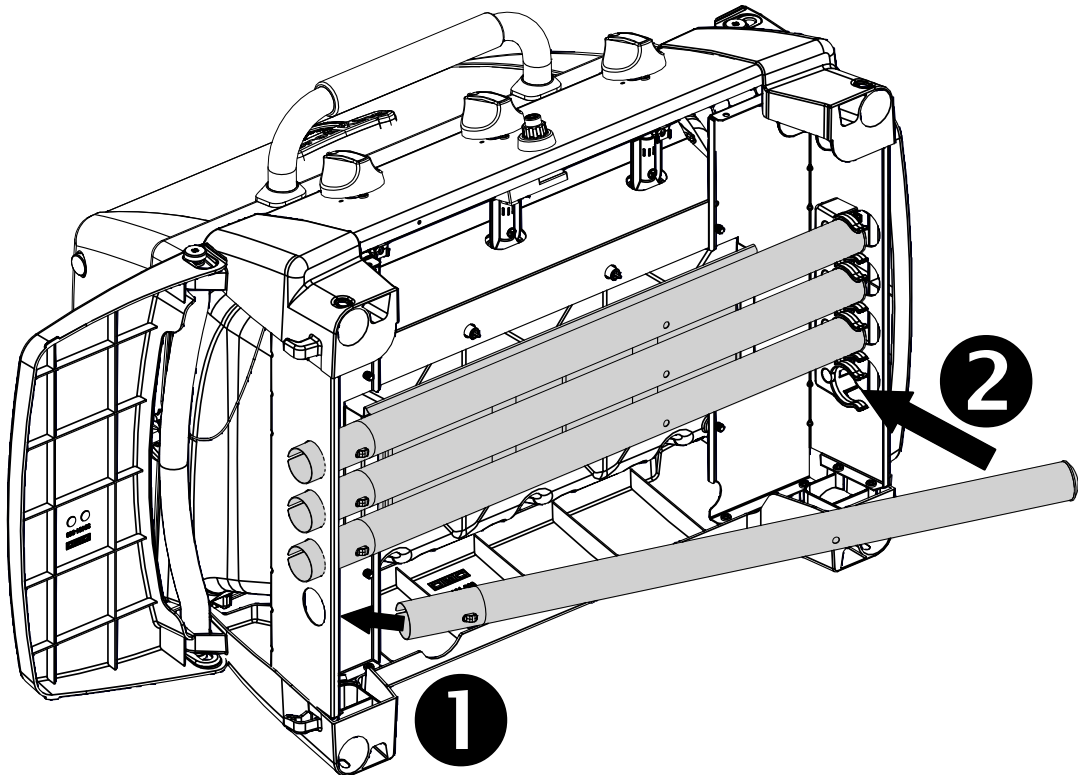

## PARTS LIST

<u>KEY #</u>	<u>ITEM #</u>	<u>DESCRIPTION</u>	<u>9526-52</u>	<u>9526-53</u>
1	10909-E33	CASTING BOTTOM	1	1
2	10473-E33	CASTING TOP	1	1
3	10081-BK530	NAMEPLATE	1	1
4	10958-E334A	TOP CASTING INSERT	1	1
5	10571-5	HEAT INDICATOR	1	1
6	32300112	HINGE PIN	2	2
7	Y-11544	SCREW - BURNER	3	3
8	S21242	HITCH PIN CLIP	3	3
9	10225-T205	GRID	2	2
10	10222-E304	FLAV-R-WAVE™	3	3
11	10225-E330	WARMING RACK	1	1
12	10184-E17	WIRE RETAINER	3	3
15	10390-E30D	BURNER	3	•
	10390-E30E	BURNER	•	3
17	10342-245	IGNITOR	1	1
18	10342-E12	ELECTRODE	2	2
19	52224-024A	COLLECTOR BOX	1	1
21	39004-042	CONTROL ASSEMBLY	1	•
	39004-043	CONTROL ASSEMBLY	•	1
23	10472-K431	CONTROL KNOB	3	3
29	34100-8	LID PIN	2	2
30	10194-E228	CONTROL COVER	1	1
31	31201-338	EDGE CAP	1	1
32	31201-318	EDGE CAP	1	1
33	10184-F35	HEAT SHIELD	1	1
36	10184-E281	SUPPORT-CASTING	2	2
39	31301-308	BRACE-REAR	1	1
41	Y-12664	LEG CLIP	1	1
42	Y-12662	LEG CLIP	4	4
43	31403-201A	LEG	4	4
50	33101-308	SHELF	2	2
51	10338-144	HANDLE	2	2
58	34000-336	BEZEL	2	2
75	31106-13A	HANDLE	1	1
76	Y-12128	BUSHING	4	4
78	31003-248	LEG PLUG	4	4
81	Y-12310	SCREW 1/4-20 X 3/4	2	2
82	Y-12860	SCREW 1/4-20 X 1	4	4
87	Y-11793	NUT 1/4-20	6	6
96	S21125	SCREW #8 X 3/8	4	4
123	32051-302	GREASE TRAY	1	1
146	S21233	HITCH PIN CLIP	2	2
147	Y-11231	BUMPER	4	4
159	S21136	SCREW #8-32 X 3/8	3	3
161	Y-29306	SCREW #10-24 X 3/4	22	22
166	Y-11979	BOLT 1/4-20 X 3/8	6	6
167	Y-11989	BOLT 1/4-20 X 1	4	4