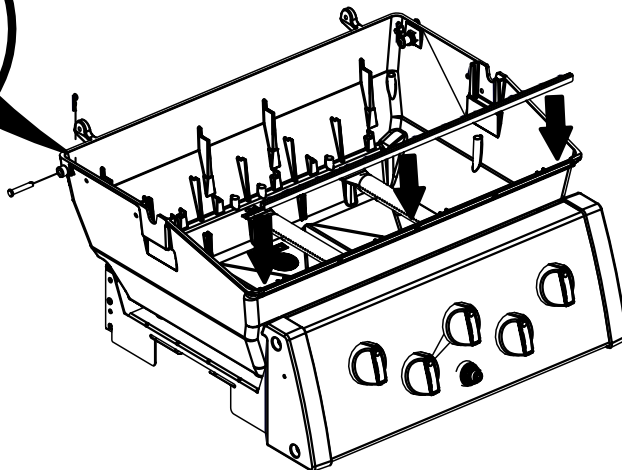

15

- (2) (2) (2)