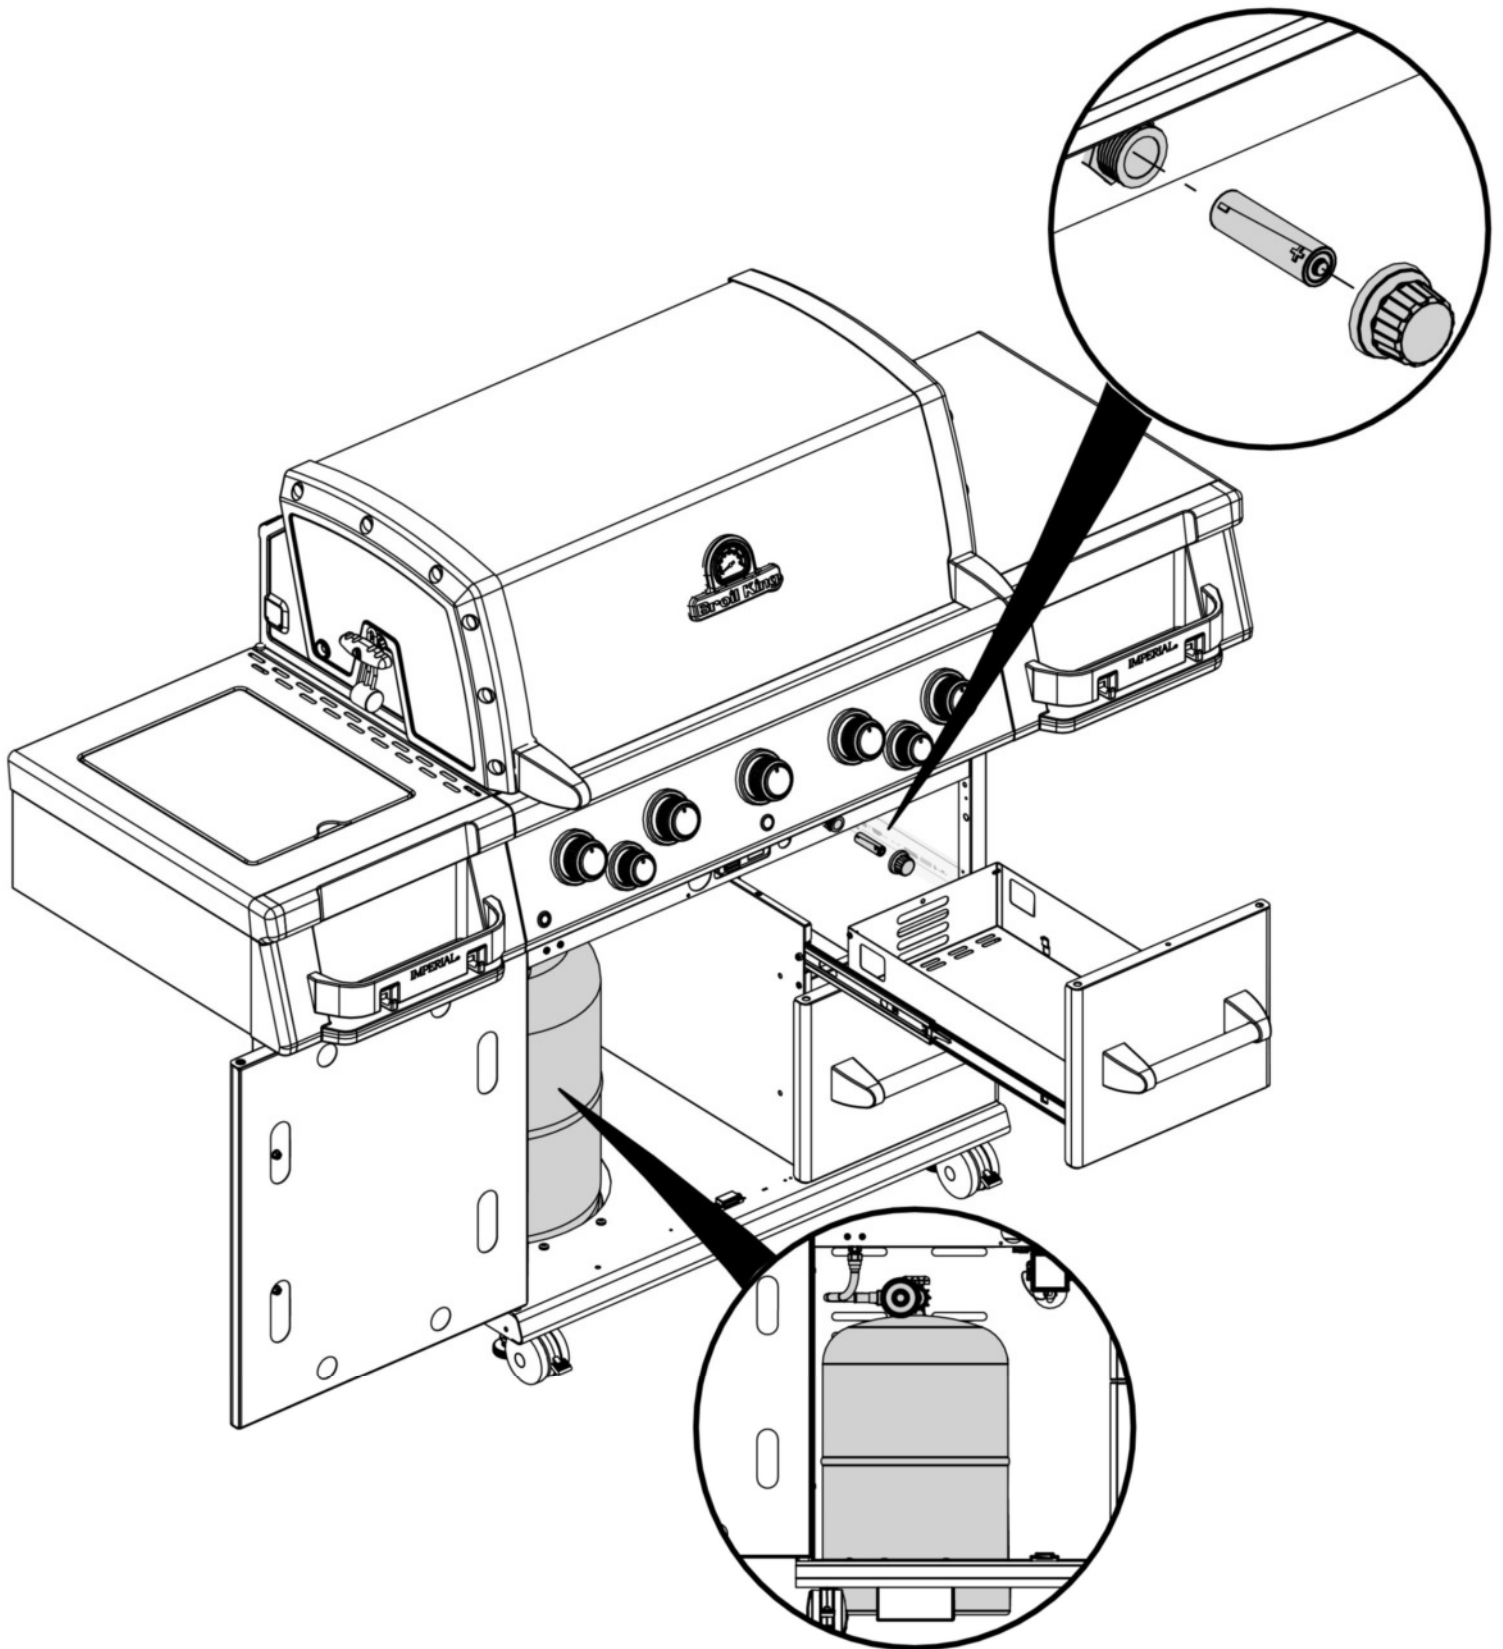

# 13

(1)

AA

**PARTS LIST / LISTE DES PIECES**

<u>KEY #</u>	<u>ITEM #</u>	<u>DESCRIPTION</u>	<u>9588-82DE</u>	<u>9588-83EU</u>	<u>9588-83UK</u>	<u>9588-86DE</u>
			<u>9988-82DE</u>	<u>9988-83EU</u>	<u>9988-83UK</u>	<u>9988-86DE</u>
1	27006-703S	FIRE BOX ASSEMBLY	1	1	1	1
2	86006-303	LID ASSEMBLY	1	1	1	1
5	27249-904	GREASE SHIELD	5	5	5	5
7	Y-11544	BURNER SCREW	5	5	5	5
8	S21242	BURNER CLIP	5	5	5	5
18	22005-283	GRID - CAST SS	5	5	5	5
20	22006-991	GRID - WARMING RACK	1	1	1	1
22	22026-904	COLLECTOR BOX	1	1	1	1
25	22909-104D	BURNER	5	•	•	•
	22909-104E	BURNER	•	5	5	•
	22909-104NGE	BURNER	•	•	•	5
26	22001-769	CONTROL KNOB	5	5	5	5
26A	22001-669	CONTROL KNOB	2	2	2	2
27	22002-264	CONTROL BEZEL	5	5	5	5
27A	22001-164	CONTROL BEZEL	2	2	2	2
28	22026-493	CONTROL COVER	1	1	1	1
32	10111-15A	PIGTAIL HOSE ASSEMBLY	1	1	1	1
34	S13473-073	HOSE-SIDE BURNER	1	•	•	•
	S13473-079	HOSE-SIDE BURNER	•	1	1	•
	S13473-109	HOSE-SIDE BURNER	•	•	•	1
34A	Y-11230	HAIR PIN -COTTER	1	1	1	1
35	29006-072	CONTROL ASSEMBLY	1	•	•	•
	29006-075	CONTROL ASSEMBLY	•	1	1	•
	29006-076	CONTROL ASSEMBLY	•	•	•	1
36	10342-T41	ELECTRODE – SIDE BURNER	1	1	1	1
37	20809-957	TUBE-REAR BURNER ASSY	1	1	1	1
38	Y-11990	HEX NUT	1	1	1	1
43	10342-E13	ELECTRODE	2	2	2	2
43A	10342-E22	ELECTRODE	1	1	1	1
44	10342-45	ELECTRONIC IGNITOR	1	1	1	1
44A	25070-93	IGNITOR BUTTON	1	1	1	1
44B	25070-92	IGNITOR HARNESS	1	1	1	1
47	21036-991	GREASE RAIL	2	2	2	2
48	22009-901	GREASE PAN	1	1	1	1
49	27056-901	GREASE TRAY	1	1	1	1
51	22209-904	FLAV-R-WAVE ®	5	5	5	5
56	24006-239	HANDLE	1	1	1	1
58	26009-917	HANDLE END CAP	2	2	2	2
58A	24009-938	HANDLE STANDOFF	2	2	2	2
59	10081-BK630	NAMEPLATE	1	1	1	1
60	10571-6	HEAT INDICATOR	1	1	1	1
65	20005-000	MATCH LIGHT - STICK	1	1	1	1
68	23272-233A	DOOR	1	1	1	1
70	21079-906	HANDLE END CAP	6	6	6	6
71	21171-23	HANDLE - SMALL	3	3	3	3
74	Y-99100	DRAWER SLIDE	4	4	4	4
77	21165-113A	DRAWER ASSEMBLY	2	2	2	2