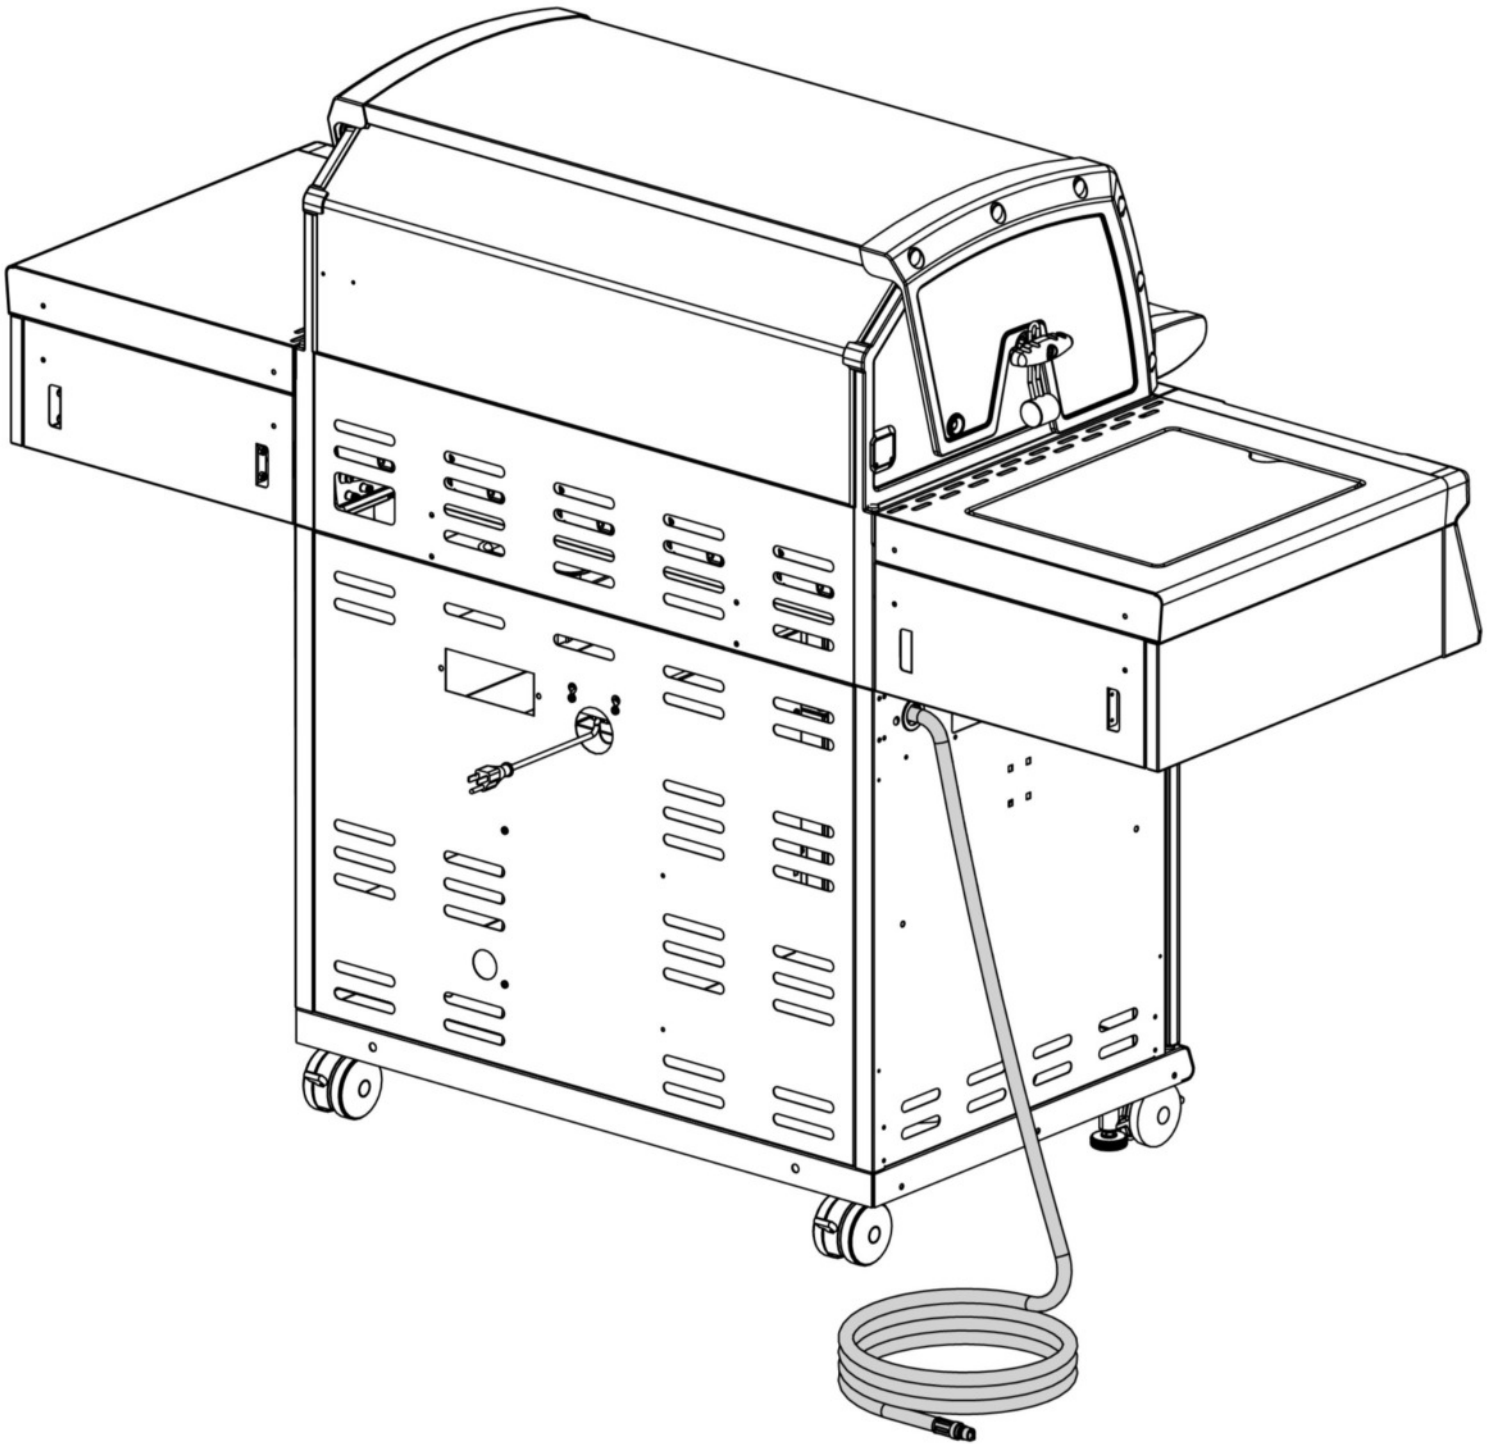

# 13

(1)

AA

**PARTS LIST / LISTE DES PIECES**

<u>KEY #</u>	<u>ITEM #</u>	<u>DESCRIPTION</u>	<u>9588-82DE</u>	<u>9588-83EU</u>	<u>9588-83UK</u>	<u>9588-86DE</u>
			<u>9988-82DE</u>	<u>9988-83EU</u>	<u>9988-83UK</u>	<u>9988-86DE</u>
1	27006-703S	FIRE BOX ASSEMBLY	1	1	1	1
2	86006-303	LID ASSEMBLY	1	1	1	1
5	27249-904	GREASE SHIELD	5	5	5	5
7	Y-11544	BURNER SCREW	5	5	5	5
8	S21242	BURNER CLIP	5	5	5	5
18	22005-283	GRID - CAST SS	5	5	5	5
20	22006-991	GRID - WARMING RACK	1	1	1	1
22	22026-904	COLLECTOR BOX	1	1	1	1
25	22909-104D	BURNER	5	•	•	•
	22909-104E	BURNER	•	5	5	•
	22909-104NGE	BURNER	•	•	•	5
26	22001-769	CONTROL KNOB	5	5	5	5
26A	22001-669	CONTROL KNOB	2	2	2	2
27	22002-264	CONTROL BEZEL	5	5	5	5
27A	22001-164	CONTROL BEZEL	2	2	2	2
28	22026-493	CONTROL COVER	1	1	1	1
32	10111-15A	PIGTAIL HOSE ASSEMBLY	1	1	1	1
34	S13473-073	HOSE-SIDE BURNER	1	•	•	•
	S13473-079	HOSE-SIDE BURNER	•	1	1	•
	S13473-109	HOSE-SIDE BURNER	•	•	•	1
34A	Y-11230	HAIR PIN -COTTER	1	1	1	1
35	29006-072	CONTROL ASSEMBLY	1	•	•	•
	29006-075	CONTROL ASSEMBLY	•	1	1	•
	29006-076	CONTROL ASSEMBLY	•	•	•	1
36	10342-T41	ELECTRODE – SIDE BURNER	1	1	1	1
37	20809-957	TUBE-REAR BURNER ASSY	1	1	1	1
38	Y-11990	HEX NUT	1	1	1	1
43	10342-E13	ELECTRODE	2	2	2	2
43A	10342-E22	ELECTRODE	1	1	1	1
44	10342-45	ELECTRONIC IGNITOR	1	1	1	1
44A	25070-93	IGNITOR BUTTON	1	1	1	1
44B	25070-92	IGNITOR HARNESS	1	1	1	1
47	21036-991	GREASE RAIL	2	2	2	2
48	22009-901	GREASE PAN	1	1	1	1
49	27056-901	GREASE TRAY	1	1	1	1
51	22209-904	FLAV-R-WAVE ®	5	5	5	5
56	24006-239	HANDLE	1	1	1	1
58	26009-917	HANDLE END CAP	2	2	2	2
58A	24009-938	HANDLE STANDOFF	2	2	2	2
59	10081-BK630	NAMEPLATE	1	1	1	1
60	10571-6	HEAT INDICATOR	1	1	1	1
65	20005-000	MATCH LIGHT - STICK	1	1	1	1
68	23272-233A	DOOR	1	1	1	1
70	21079-906	HANDLE END CAP	6	6	6	6
71	21171-23	HANDLE - SMALL	3	3	3	3
74	Y-99100	DRAWER SLIDE	4	4	4	4
77	21165-113A	DRAWER ASSEMBLY	2	2	2	2