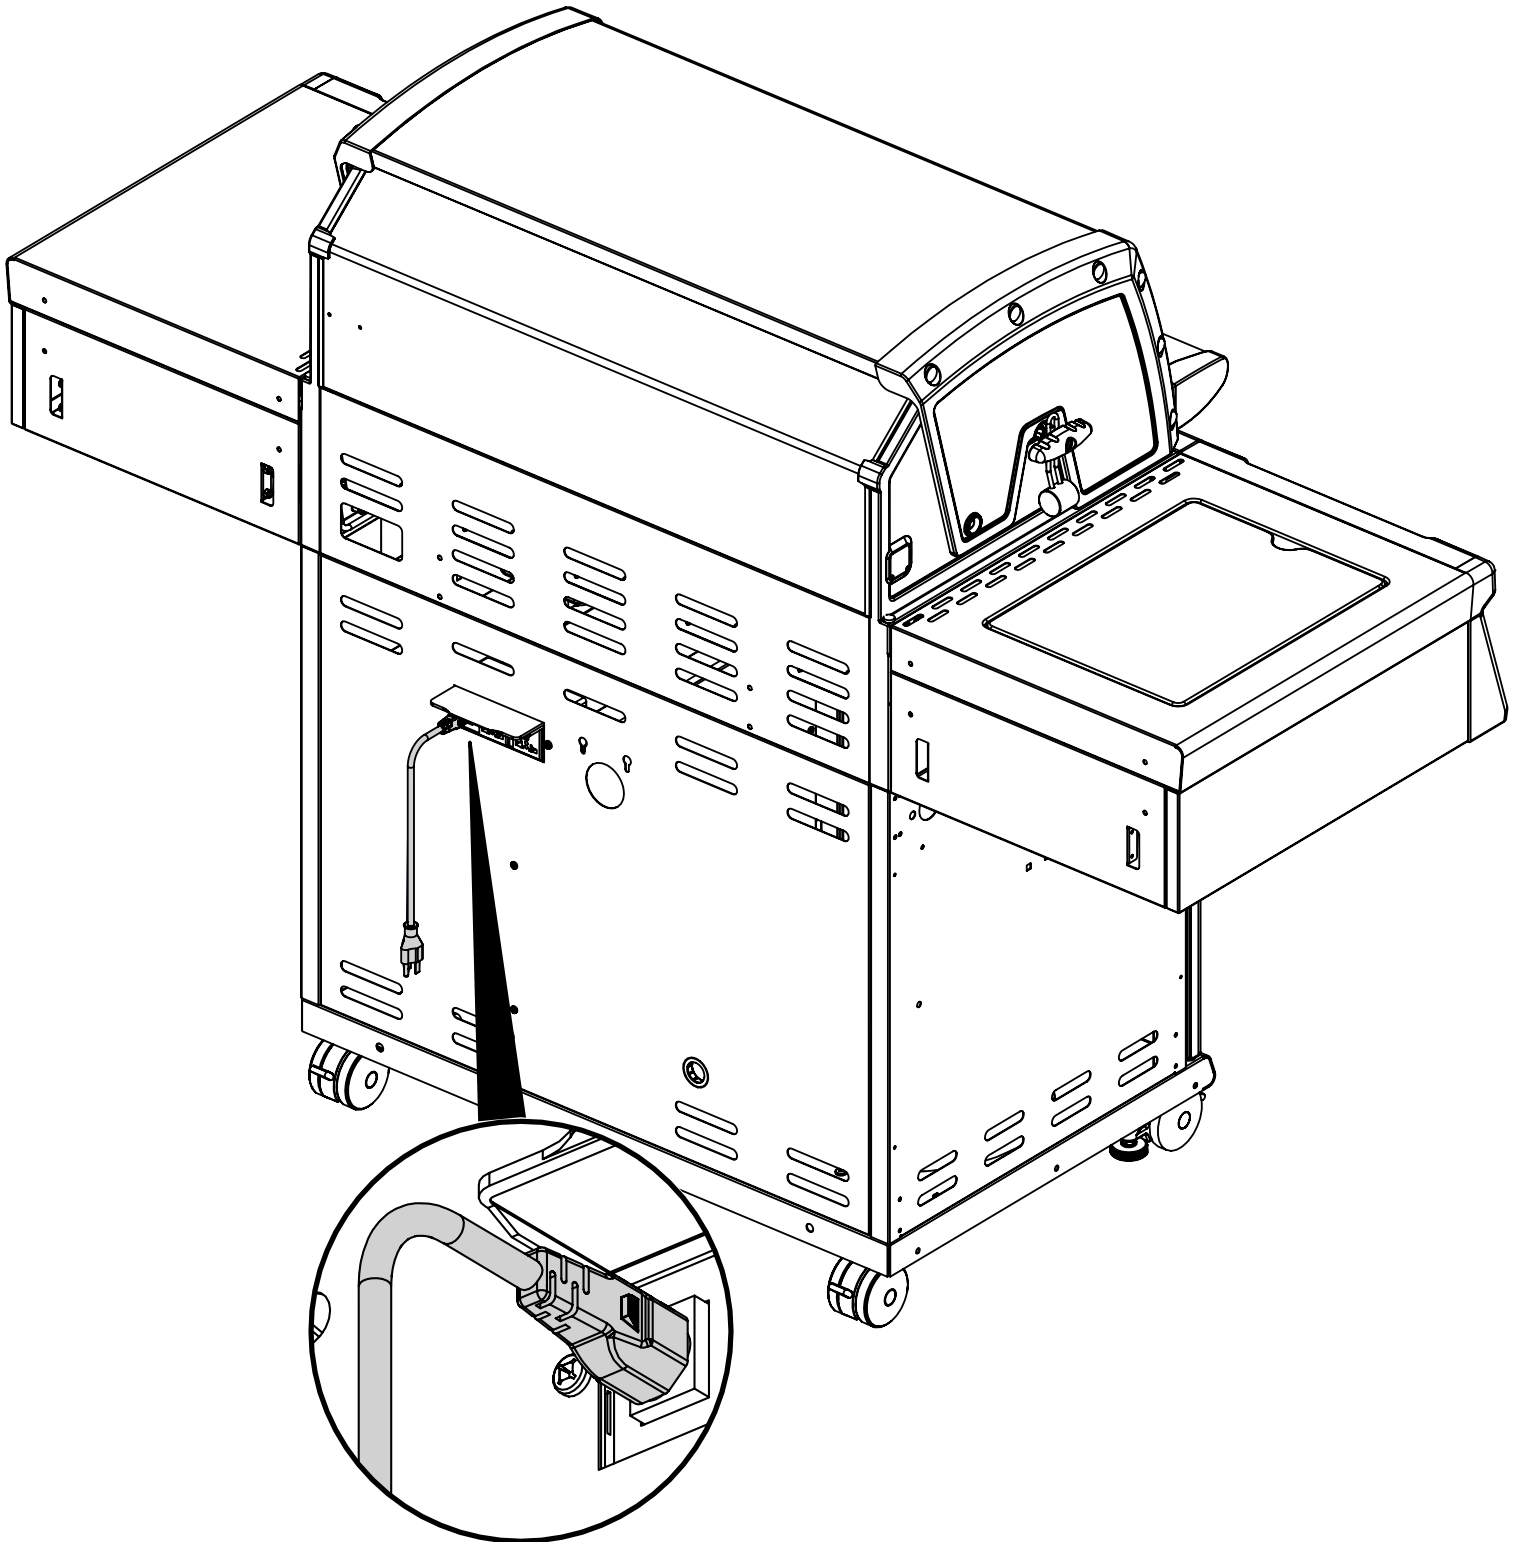

# 13

(1)

14

**PARTS LIST / LISTE DES PIECES**

<u>KEY #</u>	<u>ITEM #</u>	<u>DESCRIPTION</u>	<u>9987-82IR</u>	<u>9987-83IR</u>	<u>9987-86IR</u>	<u>9989-82</u>	<u>9989-83</u>	<u>9989-86</u>
1	27006-703S	FIRE BOX ASSEMBLY	1	1	1	1	1	1
2	86006-301	LID ASSEMBLY	1	1	1	•	•	•
	86006-303	LID ASSEMBLY	•	•	•	1	1	1
5	27249-904	GREASE SHIELD	5	5	5	5	5	5
7	Y-11544S	BURNER SCREW	5	5	5	5	5	5
8	S21242	BURNER CLIP	5	5	5	5	5	5
18	22005-283	GRID - CAST SS	5	5	5	5	5	5
20	22006-991	GRID - WARMING RACK	1	1	1	1	1	1
22	22026-903	COLLECTOR BOX	1	1	1	1	1	1
25	22909-104D	BURNER	5	•	•	5	•	•
	22909-104E	BURNER	•	5	•	•	5	•
	22909-104NGE	BURNER	•	•	5	•	•	5
26	22001-769	CONTROL KNOB	5	5	5	5	5	5
26A	22001-669	CONTROL KNOB	2	2	2	2	2	2
27	22002-264	CONTROL BEZEL	5	5	5	5	5	5
27A	22001-164	CONTROL BEZEL	2	2	2	2	2	2
28	22026-493	CONTROL COVER	1	1	1	1	1	1
29	Y-12678	BEZEL STOP	1	1	1	1	1	1
30	Y-12674	KNOB ADAPTER	1	1	1	1	1	1
32	10111-15A	PIGTAIL HOSE ASSEMBLY	1	1	1	1	1	1
33	10153-93	QUICK DISCONNECT FITTING	1	1	1	1	1	1
34	S13473-073	HOSE-SIDE BURNER	1	•	•	1	•	•
	S13473-079	HOSE-SIDE BURNER	•	1	•	•	1	•
	S13473-109	HOSE-SIDE BURNER	•	•	1	•	•	1
34A	Y-11230	HAIR PIN -COTTER	1	1	1	1	1	1
35	29006-072IR	CONTROL ASSEMBLY	1	•	•	1	•	•
	29006-075IR	CONTROL ASSEMBLY	•	1	•	•	1	•
	29006-076IR	CONTROL ASSEMBLY	•	•	1	•	•	1
36	10342-T41	ELECTRODE – SIDE BURNER	1	1	1	1	1	1
37	20809-957	TUBE-REAR BURNER ASSY	1	1	1	1	1	1
38	Y-11990	HEX NUT	1	1	1	1	1	1
39	10110-74	TUBE - COMPRESSION FITTING	1	1	1	1	1	1
41	20153-64	ORIFICE ADAPTER	1	1	1	1	1	1
42	10153-79	FITTING	1	1	1	1	1	1
43	10342-E13	ELECTRODE	2	2	2	2	2	2
43A	10342-E22	ELECTRODE	1	1	1	1	1	1
44	10342-45	ELECTRONIC IGNITOR	1	1	1	1	1	1
44A	25070-93	IGNITOR BUTTON	1	1	1	1	1	1
44B	25070-92	IGNITOR HARNESS	1	1	1	1	1	1
45	10693-074	ORIFICE	1	•	•	1	•	•
	10693-081	ORIFICE	•	1	•	•	1	•
	10693-121	ORIFICE	•	•	1	•	•	1
46	23039-274	GREASE PAN SUPPORT	2	2	2	2	2	2
47	21036-991	GREASE RAIL	2	2	2	2	2	2
48	22009-901	GREASE PAN	1	1	1	1	1	1
49	27056-901	GREASE TRAY	1	1	1	1	1	1
51	22209-904	FLAV-R-WAVE ®	5	5	5	5	5	5
56	24006-239	HANDLE	1	1	1	1	1	1
58	26009-917	HANDLE END CAP	2	2	2	2	2	2
58A	24009-938	HANDLE STANDOFF	2	2	2	2	2	2
59	10081-BK630	NAMEPLATE	1	1	1	1	1	1
60	10571-6	HEAT INDICATOR	1	1	1	1	1	1