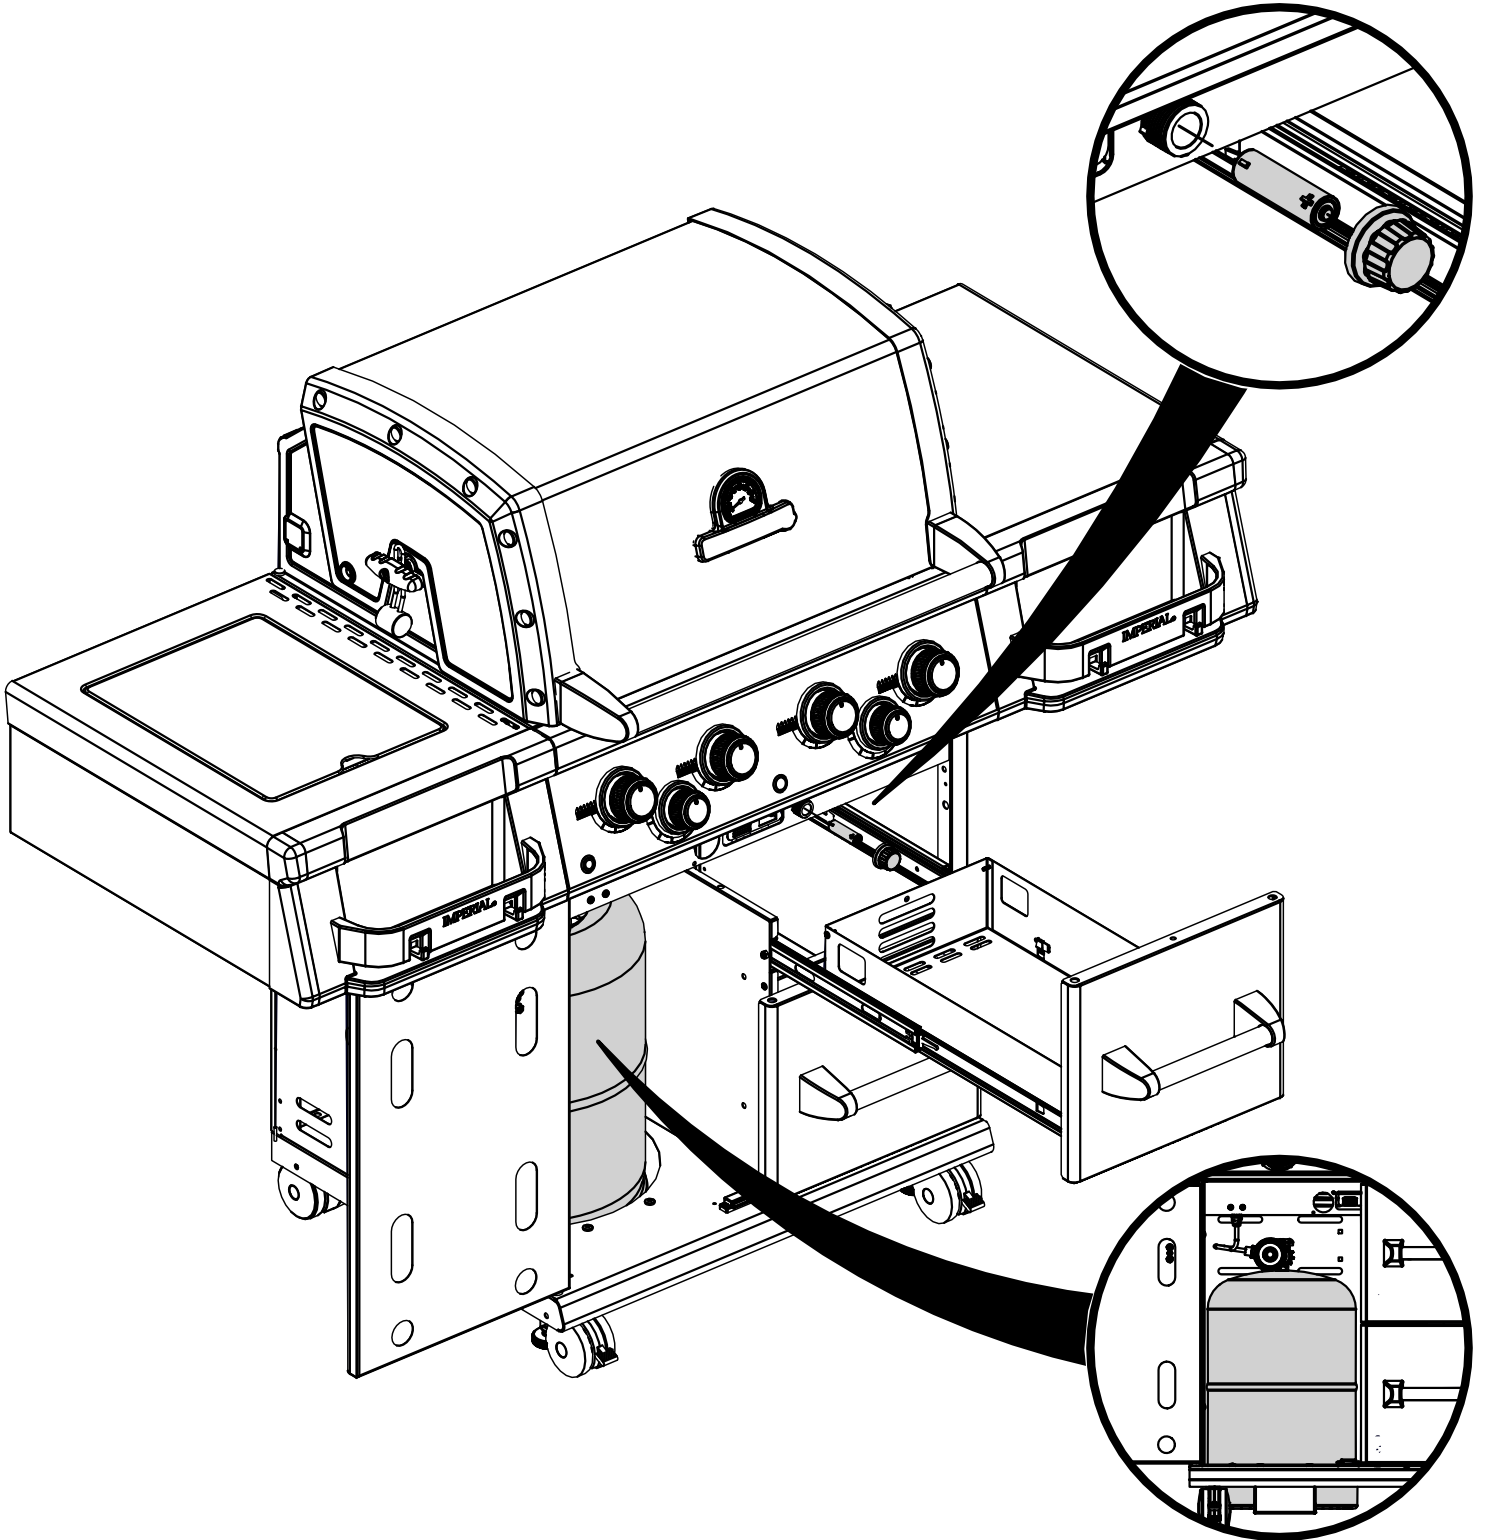

PARTS LIST / LISTE DES PIECES

<u>KEY #</u>	<u>ITEM #</u>	<u>DESCRIPTION</u>	<u>9568-82DE</u>	<u>9568-83EU</u>	<u>9568-83UK</u>	<u>9568-86UK</u>
1	27005-704	FIRE BOX ASSEMBLY	1	1	1	1
2	86005-304	LID ASSEMBLY	1	1	1	1
5	27249-904	GREASE SHIELD	4	4	4	4
7	Y-11544	SCREW - BURNER	4	4	4	4
8	S21242	HITCH PIN CLIP	4	4	4	4
18	22005-283	CAST S.S. GRID	4	4	4	4
20	22005-991	GRID - WARMING RACK	1	1	1	1
22	22225-014A	COLLECTOR BOX	1	1	1	1
25	22909-104D	BURNER	1	•	•	•
	22909-104E	BURNER	•	1	1	•
	22909-104NGE	BURNER	•	•	•	1
26	22001-769	CONTROL KNOB	4	4	4	4
26A	22001-669	CONTROL KNOB	2	2	2	2
27	22002-264	CONTROL BEZEL	4	4	4	4
27A	22001-164	CONTROL BEZEL	2	2	2	2
28	22025-494	CONTROL COVER	1	1	1	1
32	10111-15A	CORRUGATED STEEL HOSE	1	1	1	1
34	S13473-073	HOSE-SIDE BURNER	1	•	•	•
	S13473-079	HOSE-SIDE BURNER	•	1	1	•
	S12473-109	HOSE-SIDE BURNER	•	•	•	1
34A	Y-11230	COTTER PIN	1	1	1	1
35	29005-072	CONTROL ASSEMBLY	1	•	•	•
	29005-073	CONTROL ASSEMBLY	•	1	1	•
	29005-076	CONTROL ASSEMBLY	•	•	•	1
36	10342-T21	ELECTRODE – SIDE BURNER	1	1	1	1
37	20809-957	TUBE-REAR BURNER ASSY	1	1	1	1
38	Y-11990	HEX NUT	1	1	1	1
43	10342-E13	ELECTRODE	2	2	2	2
44	10342-44	ELECTRONIC IGNITOR	1	1	1	1
44A	25070-92	WIRE - IGNITOR	1	1	1	1
44B	25070-93	BUTTON -IGNITOR	1	1	1	1
47	21035-991	GREASE RAIL	2	2	2	2
48	22009-901	GREASE PAN	1	1	1	1
49	27055-901	GREASE TRAY	1	1	1	1
51	22209-904	FLAV-R-WAVE ®	4	4	4	4
56	24005-239	HANDLE	1	1	1	1
58	26009-917	HANDLE END CAP	2	2	2	2
58A	24009-938	HANDLE STANDOFF	2	2	2	2
59	10081-BK630	NAMEPLATE	1	1	1	1
60	10571-6	HEAT INDICATOR	1	1	1	1
65	20005-000	MATCH LIGHT - STICK	1	1	1	1
68	23275-134A	DOOR	1	1	1	1
70	21079-906	HANDLE END CAP	6	6	6	6
71	21171-23	HANDLE - SMALL	3	3	3	3
74	Y-99100	DRAWER SLIDE	2	2	2	2
77	21165-114A	DRAWER ASSEMBLY	2	2	2	2
78	21335-111	BRACKET - DOOR CATCH	1	1	1	1
80	21109-905R	SIDE PANEL	2	2	2	2
83	21065-901R	DRAWER CENTER MOUNT	1	1	1	1
84	21069-901	DRAWER SUPPORT	1	1	1	1
88	21305-925R	PANEL - REAR	1	1	1	1
90	21795-935	BASE	1	1	1	1
100	21039-911	BRACKET – CASTOR SUPPORT	2	2	2	2
101	21039-301	TANK SUPPORT	1	1	1	1
102	10892-23	CASTOR	2	2	2	2
102A	10892-285	CASTOR	2	2	2	2
114	23102-814	SHELF ASSEMBLY - RH	1	1	1	1
115	23102-854	SHELF ASSEMBLY - LH	1	1	1	1
123	Y-12117	SIDE BURNER LID BUSHING	2	2	2	2
124	23000-271	SIDE BURNER BODY	1	1	1	1
125	23000-254	SIDE BURNER COVER	1	1	1	1