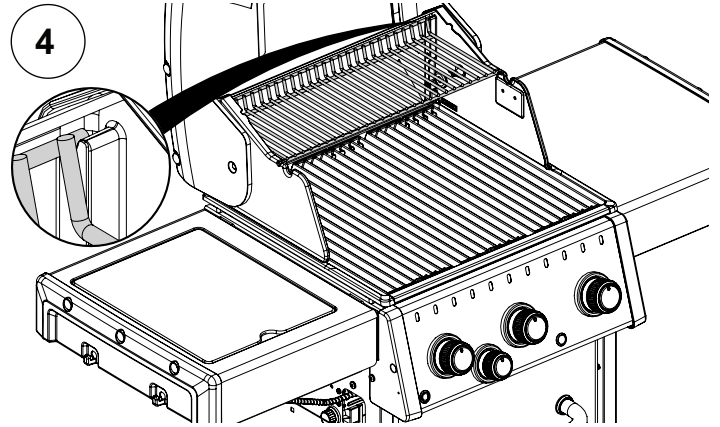

15

(4)

16

(6)

17

18

19

20

(2)  (2) 

22

23

PARTS LIST / LISTE DES PIECES

<u>KEY #</u>	<u>ITEM #</u>	<u>DESCRIPTION</u>	<u>8742-52</u>	<u>8742-53</u>	<u>8742-56</u>	<u>8742-62</u>	<u>8742-63</u>	<u>8742-66</u>	<u>8743-52</u>	<u>8743-53</u>	<u>8743-56</u>	<u>8743-62</u>	<u>8743-63</u>	<u>8743-66</u>
141	Y-11559	BOLT 1/4-20 X 1	2	2	2	2	2	2	2	2	2	2	2	2
144	Y-12220	BUSHING	.	.	1	.	.	1	.	.	1	.	.	1
145	S21235	HINGE PIN	2	2	2	2	2	2	2	2	2	2	2	2
146	S21233	HITCH PIN CLIP	2	2	2	2	2	2	2	2	2	2	2	2
147	Y-11231	LID BUMPER	4	4	4	4	4	4	4	4	4	4	4	4
148	10240-20	DOOR PIN	1	1	1	1	1	1	1	1	1	1	1	1
149	Y-11551	SHOULDER SCREW 1/4-20 X 1	1	1	1	1	1	1	1	1	1	1	1	1
150	Y-12124	DOOR PIN CAP	1	1	1	1	1	1	1	1	1	1	1	1
151	Y-12857	WASHER	2	2	2	2	2	2	2	2	2	2	2	2
152	Y-12234	MAGNET	1	1	1	1	1	1	1	1	1	1	1	1
153	Y-12223	MAGNET - PUSH IN	1	1	1	1	1	1	1	1	1	1	1	1
154	Y-12129	WIRE CLIP	2	2	2	2	2	2	2	2	2	2	2	2
155	S21124	SCREW #8 X 1/2	8	8	8	8	8	8	8	8	8	8	8	8
158	Y-12646	SCREW SHOULDER #8 X 1/2	.	.	.	2	2	2	.	.	.	2	2	2
159	S21127S	SCREW #8-32 X 7/16	6	6	6	8	8	8	6	6	6	8	8	8
160	Y-29304	SCREW #10-24 X 3/8	6	6	6	6	6	6	6	6	6	6	6	6
161	Y-12310	SCREW 1/4-20 X 3/4	8	8	8	8	8	8	8	8	8	8	8	8
163	S35094	SCREW #10-24 X 5/8	4	4	4	4	4	4	4	4	4	4	4	4
181	25030-73	WIRE - BATTERY PACK	1	1	1	1	1	1	1	1	1	1	1	1
181A	25070-95	LIGHT SWITCH	1	1	1	1	1	1	1	1	1	1	1	1
184	25080-80	BATTERY PACK	1	1	1	1	1	1	1	1	1	1	1	1
186	Y-12865	SCREW 1/4-20 X 3/4	46	46	42	46	46	42	46	46	42	46	46	42
190	25020-83	WIRE - LED LIGHT	1	1	1	.	.	.	1	1	1	.	.	.
	25020-84	WIRE - LED LIGHT	.	.	.	1	1	1	.	.	.	1	1	1