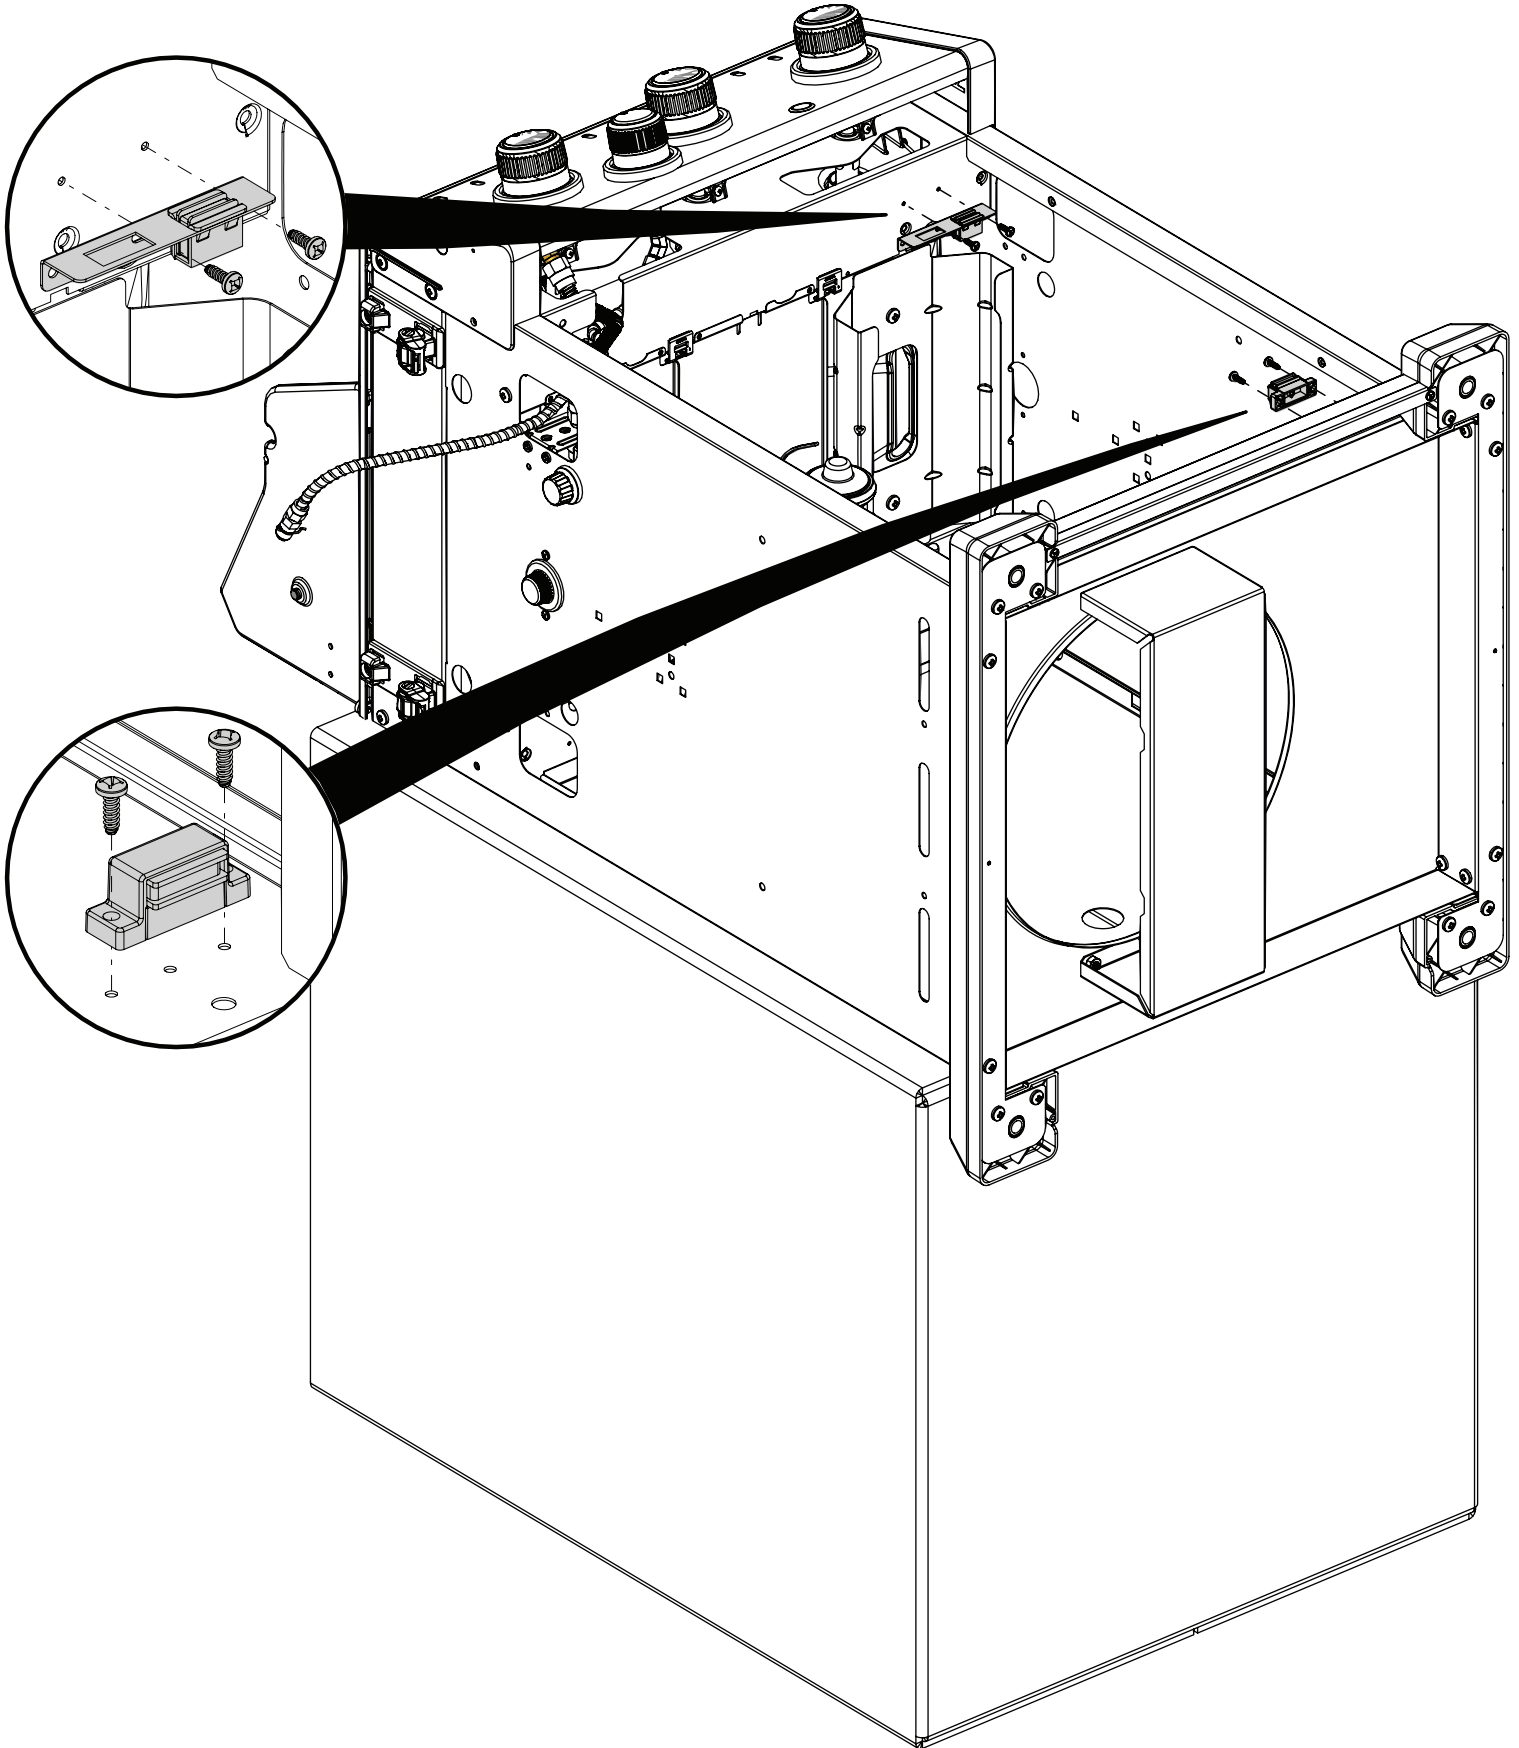

11

(1)

(1)

(1)