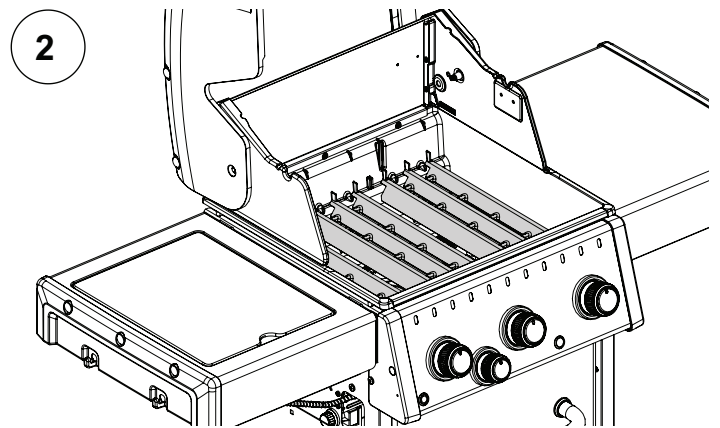

15

(4)

16

(6)

17

18

19

20

(2)  (2) 

22

23

PARTS LIST / LISTE DES PIECES

<u>KEY #</u>	<u>ITEM #</u>	<u>DESCRIPTION</u>	<u>8742-52</u>	<u>8742-53</u>	<u>8742-56</u>	<u>8742-62</u>	<u>8742-63</u>	<u>8742-66</u>	<u>8743-52</u>	<u>8743-53</u>	<u>8743-56</u>	<u>8743-62</u>	<u>8743-63</u>	<u>8743-66</u>
141	Y-11559	BOLT 1/4-20 X 1	2	2	2	2	2	2	2	2	2	2	2	2
144	Y-12220	BUSHING	.	.	1	.	.	1	.	.	1	.	.	1
145	S21235	HINGE PIN	2	2	2	2	2	2	2	2	2	2	2	2
146	S21233	HITCH PIN CLIP	2	2	2	2	2	2	2	2	2	2	2	2
147	Y-11231	LID BUMPER	4	4	4	4	4	4	4	4	4	4	4	4
148	10240-20	DOOR PIN	1	1	1	1	1	1	1	1	1	1	1	1
149	Y-11551	SHOULDER SCREW 1/4-20 X 1	1	1	1	1	1	1	1	1	1	1	1	1
150	Y-12124	DOOR PIN CAP	1	1	1	1	1	1	1	1	1	1	1	1
151	Y-12857	WASHER	2	2	2	2	2	2	2	2	2	2	2	2
152	Y-12234	MAGNET	1	1	1	1	1	1	1	1	1	1	1	1
153	Y-12223	MAGNET - PUSH IN	1	1	1	1	1	1	1	1	1	1	1	1
154	Y-12129	WIRE CLIP	2	2	2	2	2	2	2	2	2	2	2	2
155	S21124	SCREW #8 X 1/2	8	8	8	8	8	8	8	8	8	8	8	8
158	Y-12646	SCREW SHOULDER #8 X 1/2	.	.	.	2	2	2	.	.	.	2	2	2
159	S21127S	SCREW #8-32 X 7/16	6	6	6	8	8	8	6	6	6	8	8	8
160	Y-29304	SCREW #10-24 X 3/8	6	6	6	6	6	6	6	6	6	6	6	6
161	Y-12310	SCREW 1/4-20 X 3/4	8	8	8	8	8	8	8	8	8	8	8	8
163	S35094	SCREW #10-24 X 5/8	4	4	4	4	4	4	4	4	4	4	4	4
181	25030-73	WIRE - BATTERY PACK	1	1	1	1	1	1	1	1	1	1	1	1
181A	25070-95	LIGHT SWITCH	1	1	1	1	1	1	1	1	1	1	1	1
184	25080-80	BATTERY PACK	1	1	1	1	1	1	1	1	1	1	1	1
186	Y-12865	SCREW 1/4-20 X 3/4	46	46	42	46	46	42	46	46	42	46	46	42
190	25020-83	WIRE - LED LIGHT	1	1	1	.	.	.	1	1	1	.	.	.
	25020-84	WIRE - LED LIGHT	.	.	.	1	1	1	.	.	.	1	1	1