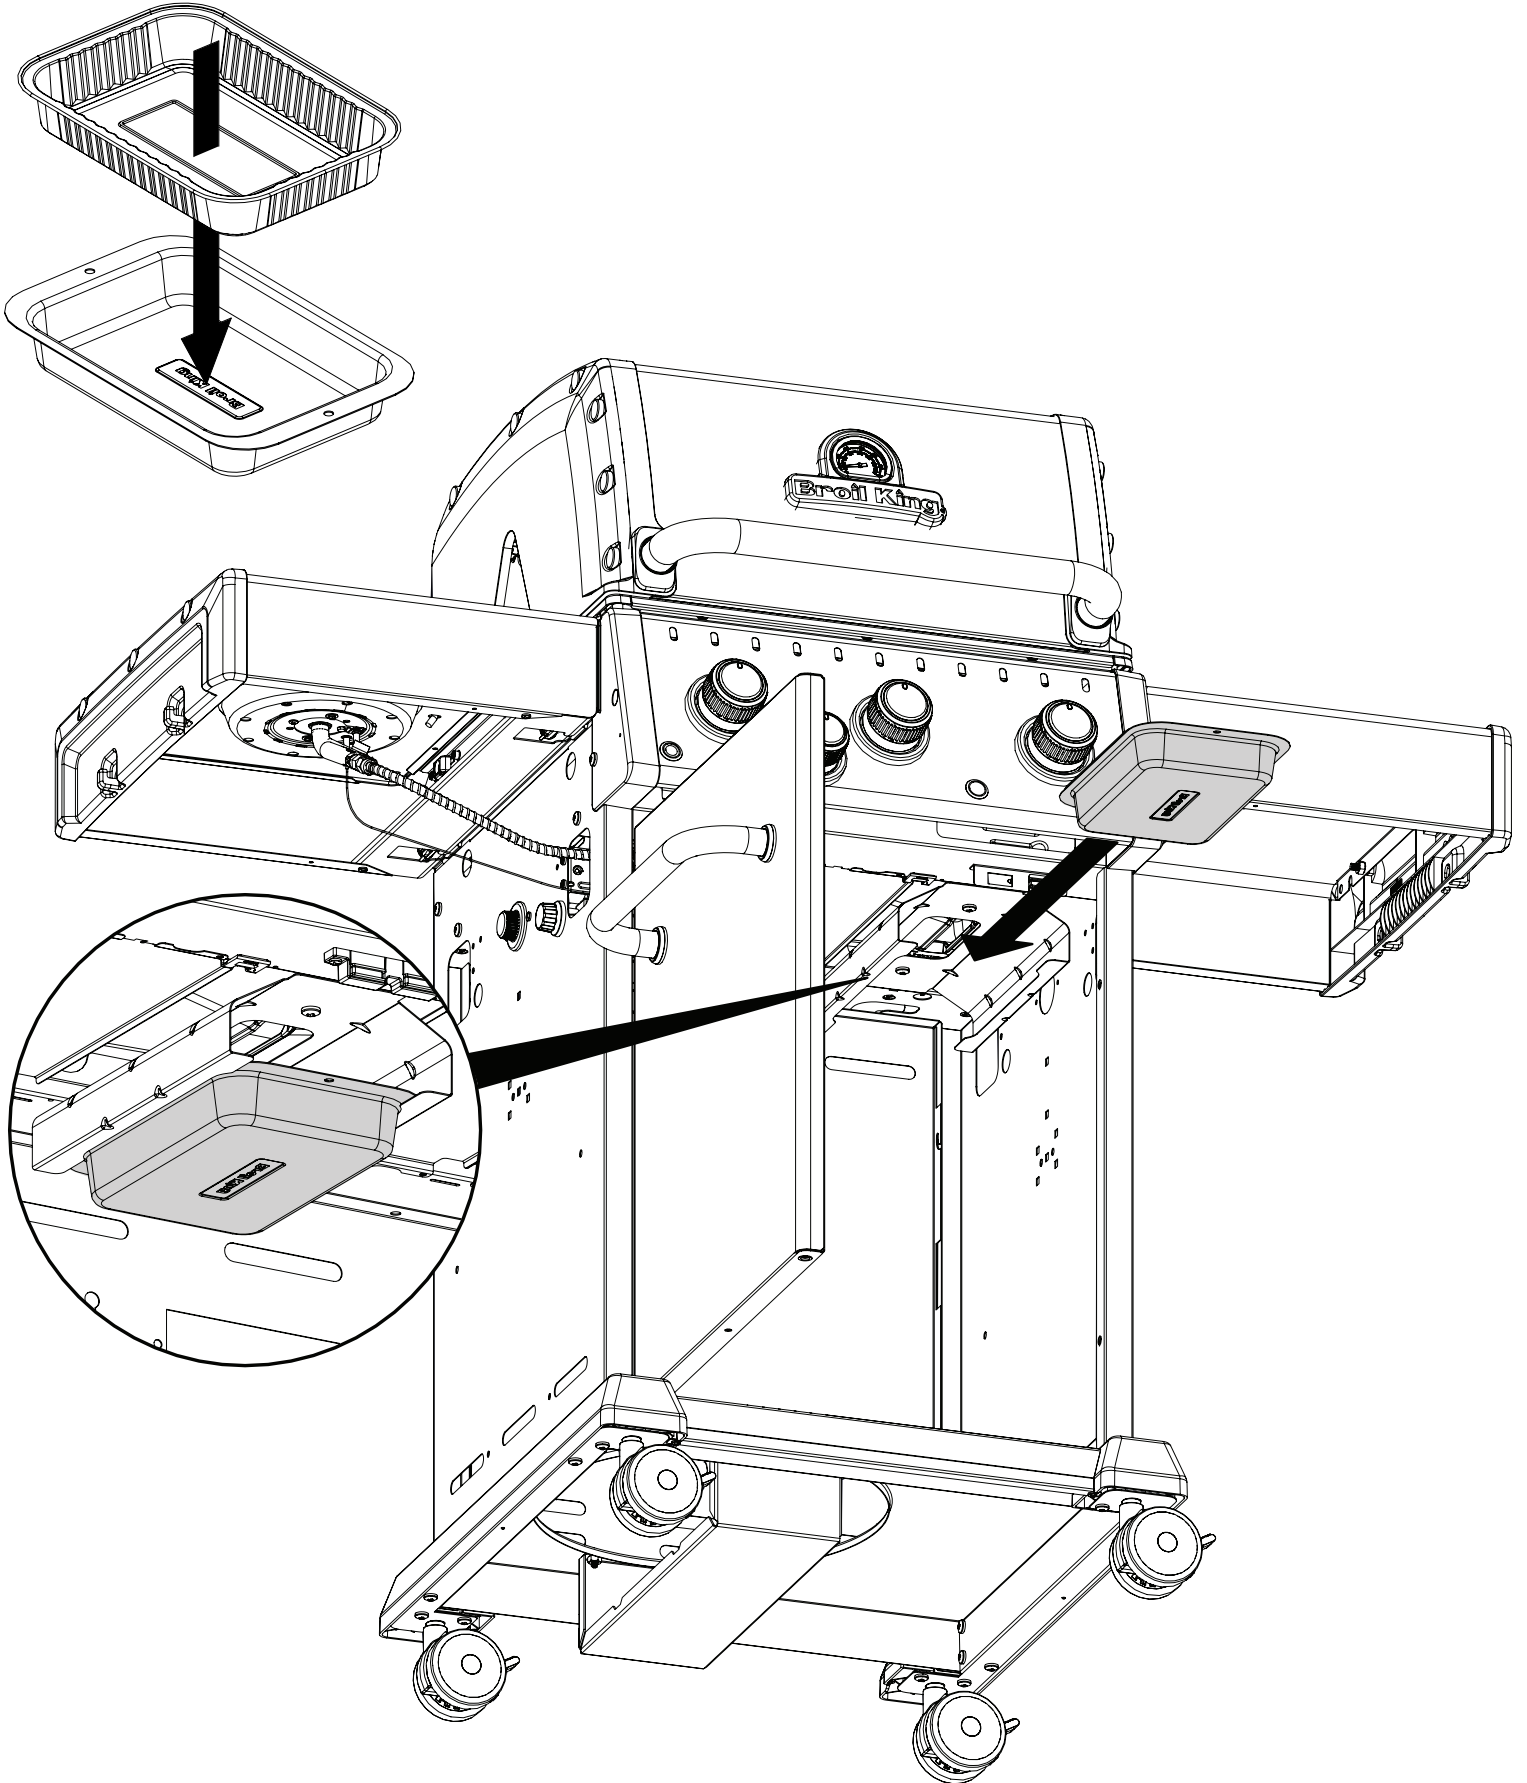

(2)  (2) 

22

23

PARTS LIST / LISTE DES PIECES

<u>KEY #</u>	<u>ITEM #</u>	<u>DESCRIPTION</u>	<u>8742-52</u>	<u>8742-53</u>	<u>8742-56</u>	<u>8742-62</u>	<u>8742-63</u>	<u>8742-66</u>	<u>8743-52</u>	<u>8743-53</u>	<u>8743-56</u>	<u>8743-62</u>	<u>8743-63</u>	<u>8743-66</u>
141	Y-11559	BOLT 1/4-20 X 1	2	2	2	2	2	2	2	2	2	2	2	2
144	Y-12220	BUSHING	.	.	1	.	.	1	.	.	1	.	.	1
145	S21235	HINGE PIN	2	2	2	2	2	2	2	2	2	2	2	2
146	S21233	HITCH PIN CLIP	2	2	2	2	2	2	2	2	2	2	2	2
147	Y-11231	LID BUMPER	4	4	4	4	4	4	4	4	4	4	4	4
148	10240-20	DOOR PIN	1	1	1	1	1	1	1	1	1	1	1	1
149	Y-11551	SHOULDER SCREW 1/4-20 X 1	1	1	1	1	1	1	1	1	1	1	1	1
150	Y-12124	DOOR PIN CAP	1	1	1	1	1	1	1	1	1	1	1	1
151	Y-12857	WASHER	2	2	2	2	2	2	2	2	2	2	2	2
152	Y-12234	MAGNET	1	1	1	1	1	1	1	1	1	1	1	1
153	Y-12223	MAGNET - PUSH IN	1	1	1	1	1	1	1	1	1	1	1	1
154	Y-12129	WIRE CLIP	2	2	2	2	2	2	2	2	2	2	2	2
155	S21124	SCREW #8 X 1/2	8	8	8	8	8	8	8	8	8	8	8	8
158	Y-12646	SCREW SHOULDER #8 X 1/2	.	.	.	2	2	2	.	.	.	2	2	2
159	S21127S	SCREW #8-32 X 7/16	6	6	6	8	8	8	6	6	6	8	8	8
160	Y-29304	SCREW #10-24 X 3/8	6	6	6	6	6	6	6	6	6	6	6	6
161	Y-12310	SCREW 1/4-20 X 3/4	8	8	8	8	8	8	8	8	8	8	8	8
163	S35094	SCREW #10-24 X 5/8	4	4	4	4	4	4	4	4	4	4	4	4
181	25030-73	WIRE - BATTERY PACK	1	1	1	1	1	1	1	1	1	1	1	1
181A	25070-95	LIGHT SWITCH	1	1	1	1	1	1	1	1	1	1	1	1
184	25080-80	BATTERY PACK	1	1	1	1	1	1	1	1	1	1	1	1
186	Y-12865	SCREW 1/4-20 X 3/4	46	46	42	46	46	42	46	46	42	46	46	42
190	25020-83	WIRE - LED LIGHT	1	1	1	.	.	.	1	1	1	.	.	.
	25020-84	WIRE - LED LIGHT	.	.	.	1	1	1	.	.	.	1	1	1