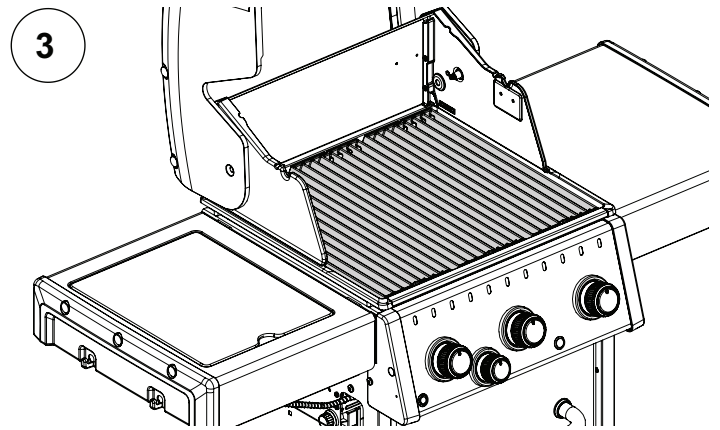

15

(4)

16

(6)

17

18

19

20

(2)  (2) 

22

23

PARTS LIST / LISTE DES PIECES

<u>KEY #</u>	<u>ITEM #</u>	<u>DESCRIPTION</u>	<u>8742-52</u>	<u>8742-53</u>	<u>8742-56</u>	<u>8742-62</u>	<u>8742-63</u>	<u>8742-66</u>	<u>8743-52</u>	<u>8743-53</u>	<u>8743-56</u>	<u>8743-62</u>	<u>8743-63</u>	<u>8743-66</u>
141	Y-11559	BOLT 1/4-20 X 1	2	2	2	2	2	2	2	2	2	2	2	2
144	Y-12220	BUSHING	.	.	1	.	.	1	.	.	1	.	.	1
145	S21235	HINGE PIN	2	2	2	2	2	2	2	2	2	2	2	2
146	S21233	HITCH PIN CLIP	2	2	2	2	2	2	2	2	2	2	2	2
147	Y-11231	LID BUMPER	4	4	4	4	4	4	4	4	4	4	4	4
148	10240-20	DOOR PIN	1	1	1	1	1	1	1	1	1	1	1	1
149	Y-11551	SHOULDER SCREW 1/4-20 X 1	1	1	1	1	1	1	1	1	1	1	1	1
150	Y-12124	DOOR PIN CAP	1	1	1	1	1	1	1	1	1	1	1	1
151	Y-12857	WASHER	2	2	2	2	2	2	2	2	2	2	2	2
152	Y-12234	MAGNET	1	1	1	1	1	1	1	1	1	1	1	1
153	Y-12223	MAGNET - PUSH IN	1	1	1	1	1	1	1	1	1	1	1	1
154	Y-12129	WIRE CLIP	2	2	2	2	2	2	2	2	2	2	2	2
155	S21124	SCREW #8 X 1/2	8	8	8	8	8	8	8	8	8	8	8	8
158	Y-12646	SCREW SHOULDER #8 X 1/2	.	.	.	2	2	2	.	.	.	2	2	2
159	S21127S	SCREW #8-32 X 7/16	6	6	6	8	8	8	6	6	6	8	8	8
160	Y-29304	SCREW #10-24 X 3/8	6	6	6	6	6	6	6	6	6	6	6	6
161	Y-12310	SCREW 1/4-20 X 3/4	8	8	8	8	8	8	8	8	8	8	8	8
163	S35094	SCREW #10-24 X 5/8	4	4	4	4	4	4	4	4	4	4	4	4
181	25030-73	WIRE - BATTERY PACK	1	1	1	1	1	1	1	1	1	1	1	1
181A	25070-95	LIGHT SWITCH	1	1	1	1	1	1	1	1	1	1	1	1
184	25080-80	BATTERY PACK	1	1	1	1	1	1	1	1	1	1	1	1
186	Y-12865	SCREW 1/4-20 X 3/4	46	46	42	46	46	42	46	46	42	46	46	42
190	25020-83	WIRE - LED LIGHT	1	1	1	.	.	.	1	1	1	.	.	.
	25020-84	WIRE - LED LIGHT	.	.	.	1	1	1	.	.	.	1	1	1