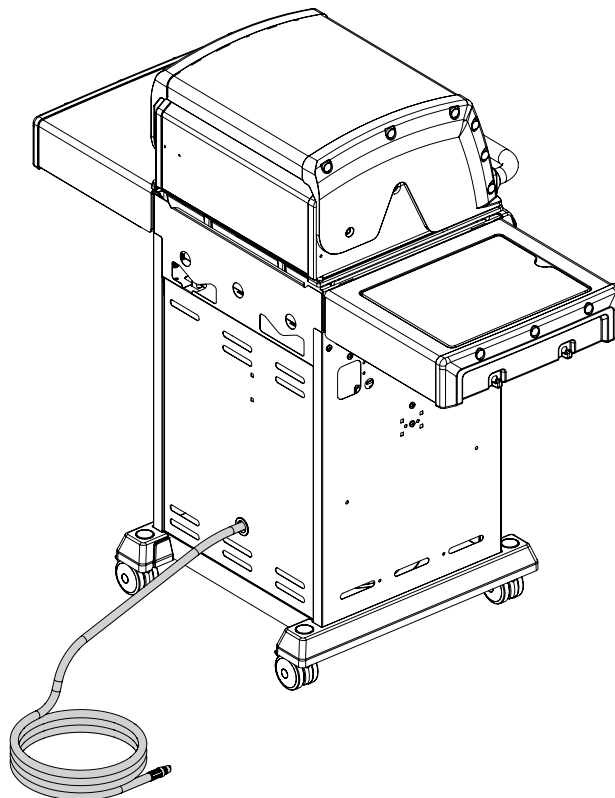

(2)  (2) 

22

23

PARTS LIST / LISTE DES PIECES

<u>KEY #</u>	<u>ITEM #</u>	<u>DESCRIPTION</u>	<u>8742-52</u>	<u>8742-53</u>	<u>8742-56</u>	<u>8742-62</u>	<u>8742-63</u>	<u>8742-66</u>	<u>8743-52</u>	<u>8743-53</u>	<u>8743-56</u>	<u>8743-62</u>	<u>8743-63</u>	<u>8743-66</u>
141	Y-11559	BOLT 1/4-20 X 1	2	2	2	2	2	2	2	2	2	2	2	2
144	Y-12220	BUSHING	.	.	1	.	.	1	.	.	1	.	.	1
145	S21235	HINGE PIN	2	2	2	2	2	2	2	2	2	2	2	2
146	S21233	HITCH PIN CLIP	2	2	2	2	2	2	2	2	2	2	2	2
147	Y-11231	LID BUMPER	4	4	4	4	4	4	4	4	4	4	4	4
148	10240-20	DOOR PIN	1	1	1	1	1	1	1	1	1	1	1	1
149	Y-11551	SHOULDER SCREW 1/4-20 X 1	1	1	1	1	1	1	1	1	1	1	1	1
150	Y-12124	DOOR PIN CAP	1	1	1	1	1	1	1	1	1	1	1	1
151	Y-12857	WASHER	2	2	2	2	2	2	2	2	2	2	2	2
152	Y-12234	MAGNET	1	1	1	1	1	1	1	1	1	1	1	1
153	Y-12223	MAGNET - PUSH IN	1	1	1	1	1	1	1	1	1	1	1	1
154	Y-12129	WIRE CLIP	2	2	2	2	2	2	2	2	2	2	2	2
155	S21124	SCREW #8 X 1/2	8	8	8	8	8	8	8	8	8	8	8	8
158	Y-12646	SCREW SHOULDER #8 X 1/2	.	.	.	2	2	2	.	.	.	2	2	2
159	S21127S	SCREW #8-32 X 7/16	6	6	6	8	8	8	6	6	6	8	8	8
160	Y-29304	SCREW #10-24 X 3/8	6	6	6	6	6	6	6	6	6	6	6	6
161	Y-12310	SCREW 1/4-20 X 3/4	8	8	8	8	8	8	8	8	8	8	8	8
163	S35094	SCREW #10-24 X 5/8	4	4	4	4	4	4	4	4	4	4	4	4
181	25030-73	WIRE - BATTERY PACK	1	1	1	1	1	1	1	1	1	1	1	1
181A	25070-95	LIGHT SWITCH	1	1	1	1	1	1	1	1	1	1	1	1
184	25080-80	BATTERY PACK	1	1	1	1	1	1	1	1	1	1	1	1
186	Y-12865	SCREW 1/4-20 X 3/4	46	46	42	46	46	42	46	46	42	46	46	42
190	25020-83	WIRE - LED LIGHT	1	1	1	.	.	.	1	1	1	.	.	.
	25020-84	WIRE - LED LIGHT	.	.	.	1	1	1	.	.	.	1	1	1