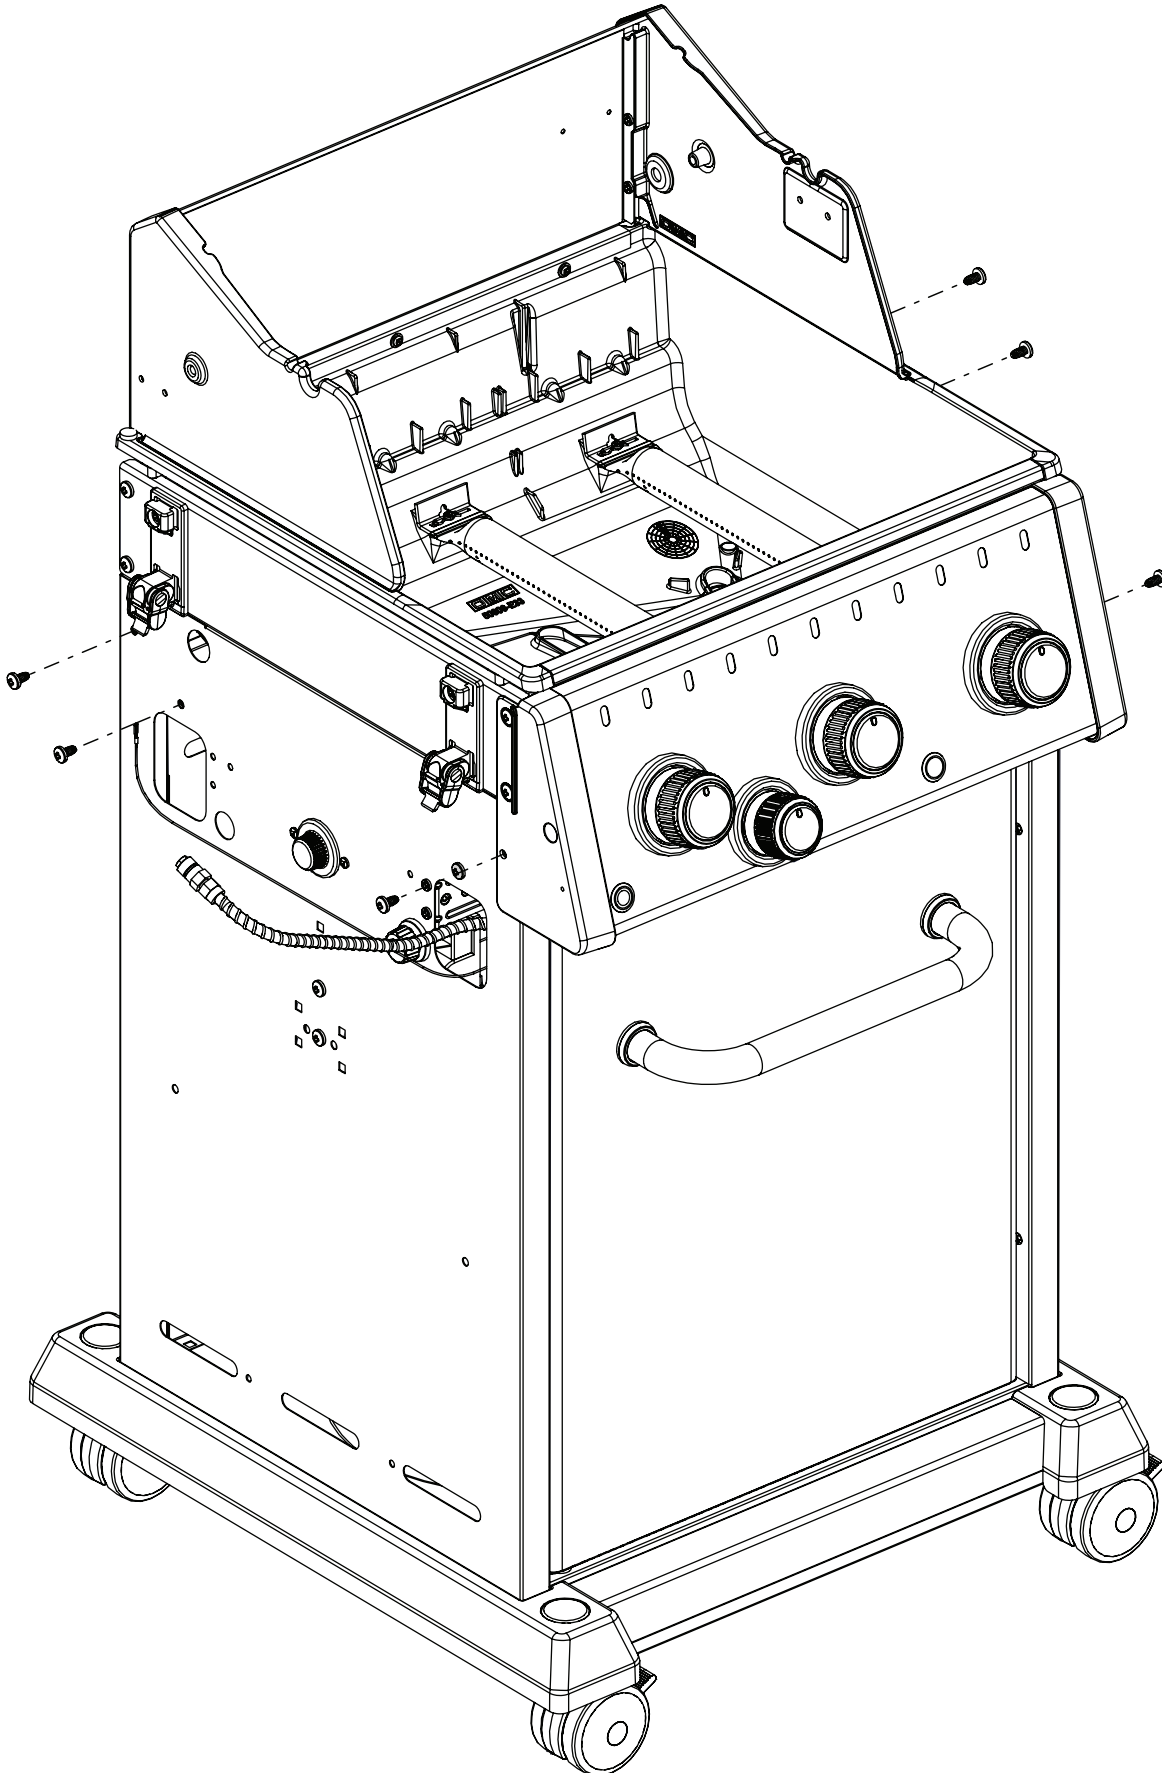

15

(4)

16

(6)

17

18

19

20

(2)  (2) 

22

23

PARTS LIST / LISTE DES PIECES

<u>KEY #</u>	<u>ITEM #</u>	<u>DESCRIPTION</u>	<u>8742-52</u>	<u>8742-53</u>	<u>8742-56</u>	<u>8742-62</u>	<u>8742-63</u>	<u>8742-66</u>	<u>8743-52</u>	<u>8743-53</u>	<u>8743-56</u>	<u>8743-62</u>	<u>8743-63</u>	<u>8743-66</u>
141	Y-11559	BOLT 1/4-20 X 1	2	2	2	2	2	2	2	2	2	2	2	2
144	Y-12220	BUSHING	.	.	1	.	.	1	.	.	1	.	.	1
145	S21235	HINGE PIN	2	2	2	2	2	2	2	2	2	2	2	2
146	S21233	HITCH PIN CLIP	2	2	2	2	2	2	2	2	2	2	2	2
147	Y-11231	LID BUMPER	4	4	4	4	4	4	4	4	4	4	4	4
148	10240-20	DOOR PIN	1	1	1	1	1	1	1	1	1	1	1	1
149	Y-11551	SHOULDER SCREW 1/4-20 X 1	1	1	1	1	1	1	1	1	1	1	1	1
150	Y-12124	DOOR PIN CAP	1	1	1	1	1	1	1	1	1	1	1	1
151	Y-12857	WASHER	2	2	2	2	2	2	2	2	2	2	2	2
152	Y-12234	MAGNET	1	1	1	1	1	1	1	1	1	1	1	1
153	Y-12223	MAGNET - PUSH IN	1	1	1	1	1	1	1	1	1	1	1	1
154	Y-12129	WIRE CLIP	2	2	2	2	2	2	2	2	2	2	2	2
155	S21124	SCREW #8 X 1/2	8	8	8	8	8	8	8	8	8	8	8	8
158	Y-12646	SCREW SHOULDER #8 X 1/2	.	.	.	2	2	2	.	.	.	2	2	2
159	S21127S	SCREW #8-32 X 7/16	6	6	6	8	8	8	6	6	6	8	8	8
160	Y-29304	SCREW #10-24 X 3/8	6	6	6	6	6	6	6	6	6	6	6	6
161	Y-12310	SCREW 1/4-20 X 3/4	8	8	8	8	8	8	8	8	8	8	8	8
163	S35094	SCREW #10-24 X 5/8	4	4	4	4	4	4	4	4	4	4	4	4
181	25030-73	WIRE - BATTERY PACK	1	1	1	1	1	1	1	1	1	1	1	1
181A	25070-95	LIGHT SWITCH	1	1	1	1	1	1	1	1	1	1	1	1
184	25080-80	BATTERY PACK	1	1	1	1	1	1	1	1	1	1	1	1
186	Y-12865	SCREW 1/4-20 X 3/4	46	46	42	46	46	42	46	46	42	46	46	42
190	25020-83	WIRE - LED LIGHT	1	1	1	.	.	.	1	1	1	.	.	.
	25020-84	WIRE - LED LIGHT	.	.	.	1	1	1	.	.	.	1	1	1