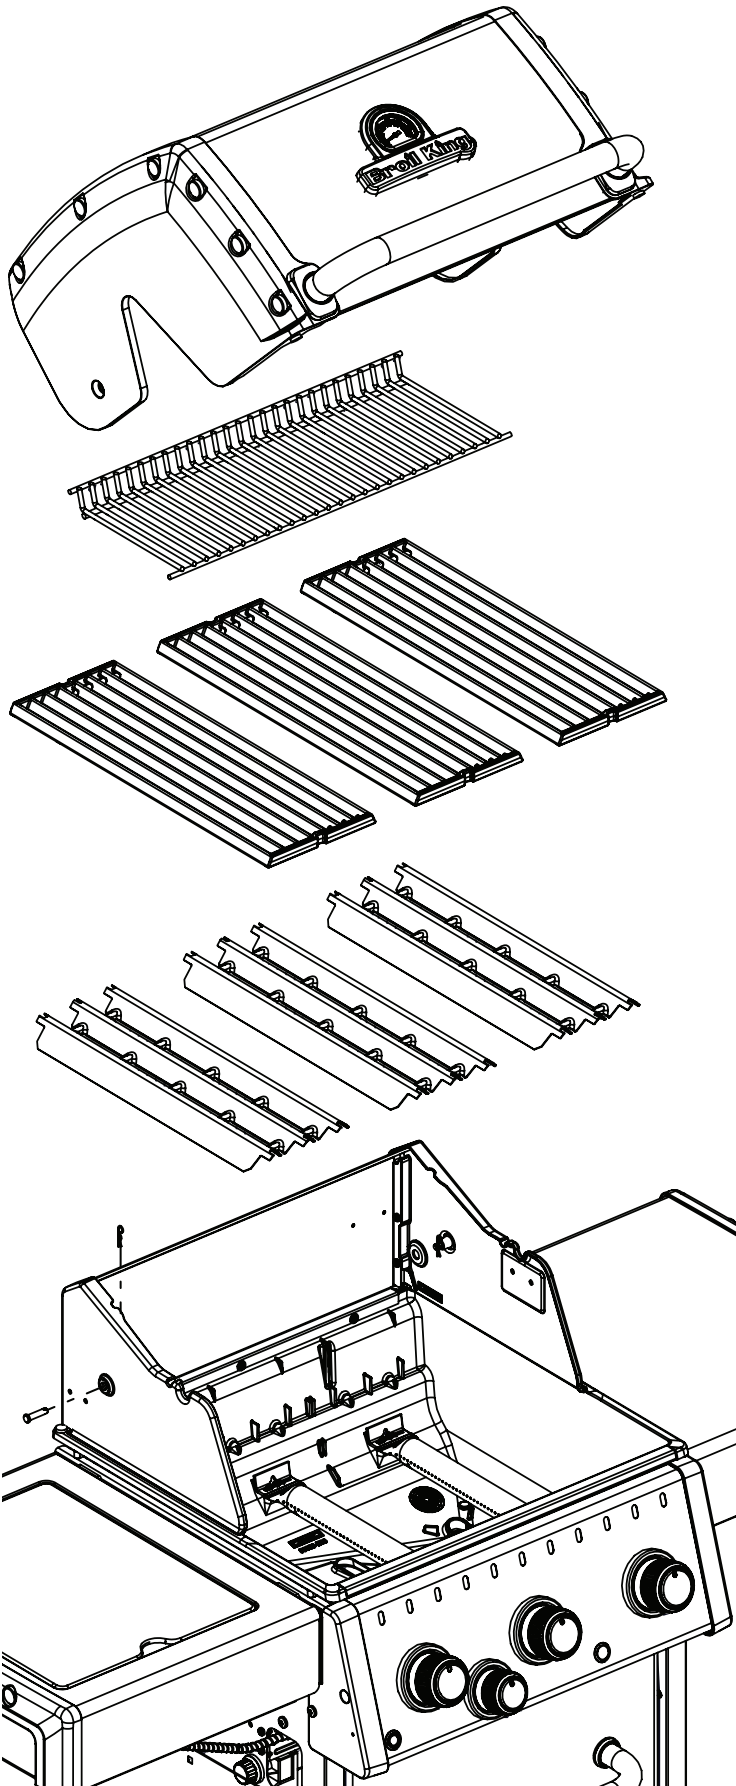

S21124		(8)	Y-29304		(2)
Y-12865		(22)	Y-11793		(4)
Y-11551		(1)	Y-12124		(1)
56039-211		(1)	Y-12223		(1)
Y-12234		(1)	32001-151		(4)
S21235		(2)	S21233		(2)
20005-000				(1)	
Y-11230		(1)	 <p style="text-align: center;">#3 ROBERTSON</p> <p style="text-align: center;">#2 ROBERTSON</p>		

15

(4)

16

(6)

17

18

19

20

(2)  (2) 

22

23

PARTS LIST / LISTE DES PIECES

<u>KEY #</u>	<u>ITEM #</u>	<u>DESCRIPTION</u>	<u>8742-52</u>	<u>8742-53</u>	<u>8742-56</u>	<u>8742-62</u>	<u>8742-63</u>	<u>8742-66</u>	<u>8743-52</u>	<u>8743-53</u>	<u>8743-56</u>	<u>8743-62</u>	<u>8743-63</u>	<u>8743-66</u>
141	Y-11559	BOLT 1/4-20 X 1	2	2	2	2	2	2	2	2	2	2	2	2
144	Y-12220	BUSHING	.	.	1	.	.	1	.	.	1	.	.	1
145	S21235	HINGE PIN	2	2	2	2	2	2	2	2	2	2	2	2
146	S21233	HITCH PIN CLIP	2	2	2	2	2	2	2	2	2	2	2	2
147	Y-11231	LID BUMPER	4	4	4	4	4	4	4	4	4	4	4	4
148	10240-20	DOOR PIN	1	1	1	1	1	1	1	1	1	1	1	1
149	Y-11551	SHOULDER SCREW 1/4-20 X 1	1	1	1	1	1	1	1	1	1	1	1	1
150	Y-12124	DOOR PIN CAP	1	1	1	1	1	1	1	1	1	1	1	1
151	Y-12857	WASHER	2	2	2	2	2	2	2	2	2	2	2	2
152	Y-12234	MAGNET	1	1	1	1	1	1	1	1	1	1	1	1
153	Y-12223	MAGNET - PUSH IN	1	1	1	1	1	1	1	1	1	1	1	1
154	Y-12129	WIRE CLIP	2	2	2	2	2	2	2	2	2	2	2	2
155	S21124	SCREW #8 X 1/2	8	8	8	8	8	8	8	8	8	8	8	8
158	Y-12646	SCREW SHOULDER #8 X 1/2	.	.	.	2	2	2	.	.	.	2	2	2
159	S21127S	SCREW #8-32 X 7/16	6	6	6	8	8	8	6	6	6	8	8	8
160	Y-29304	SCREW #10-24 X 3/8	6	6	6	6	6	6	6	6	6	6	6	6
161	Y-12310	SCREW 1/4-20 X 3/4	8	8	8	8	8	8	8	8	8	8	8	8
163	S35094	SCREW #10-24 X 5/8	4	4	4	4	4	4	4	4	4	4	4	4
181	25030-73	WIRE - BATTERY PACK	1	1	1	1	1	1	1	1	1	1	1	1
181A	25070-95	LIGHT SWITCH	1	1	1	1	1	1	1	1	1	1	1	1
184	25080-80	BATTERY PACK	1	1	1	1	1	1	1	1	1	1	1	1
186	Y-12865	SCREW 1/4-20 X 3/4	46	46	42	46	46	42	46	46	42	46	46	42
190	25020-83	WIRE - LED LIGHT	1	1	1	.	.	.	1	1	1	.	.	.
	25020-84	WIRE - LED LIGHT	.	.	.	1	1	1	.	.	.	1	1	1