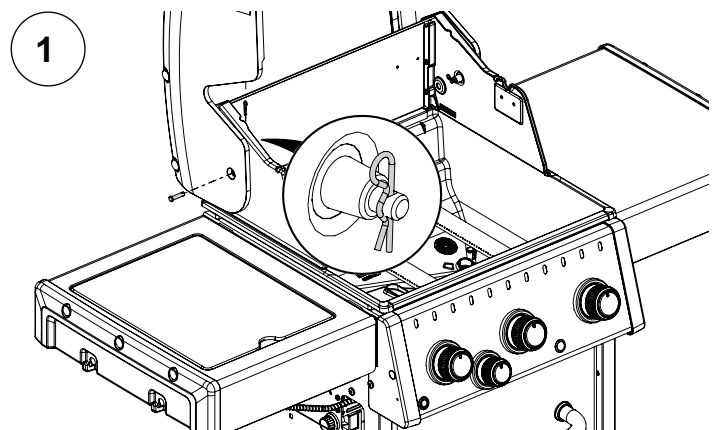

(2)  (2) 

22

23

PARTS LIST / LISTE DES PIECES

<u>KEY #</u>	<u>ITEM #</u>	<u>DESCRIPTION</u>	<u>8742-52</u>	<u>8742-53</u>	<u>8742-56</u>	<u>8742-62</u>	<u>8742-63</u>	<u>8742-66</u>	<u>8743-52</u>	<u>8743-53</u>	<u>8743-56</u>	<u>8743-62</u>	<u>8743-63</u>	<u>8743-66</u>
141	Y-11559	BOLT 1/4-20 X 1	2	2	2	2	2	2	2	2	2	2	2	2
144	Y-12220	BUSHING	.	.	1	.	.	1	.	.	1	.	.	1
145	S21235	HINGE PIN	2	2	2	2	2	2	2	2	2	2	2	2
146	S21233	HITCH PIN CLIP	2	2	2	2	2	2	2	2	2	2	2	2
147	Y-11231	LID BUMPER	4	4	4	4	4	4	4	4	4	4	4	4
148	10240-20	DOOR PIN	1	1	1	1	1	1	1	1	1	1	1	1
149	Y-11551	SHOULDER SCREW 1/4-20 X 1	1	1	1	1	1	1	1	1	1	1	1	1
150	Y-12124	DOOR PIN CAP	1	1	1	1	1	1	1	1	1	1	1	1
151	Y-12857	WASHER	2	2	2	2	2	2	2	2	2	2	2	2
152	Y-12234	MAGNET	1	1	1	1	1	1	1	1	1	1	1	1
153	Y-12223	MAGNET - PUSH IN	1	1	1	1	1	1	1	1	1	1	1	1
154	Y-12129	WIRE CLIP	2	2	2	2	2	2	2	2	2	2	2	2
155	S21124	SCREW #8 X 1/2	8	8	8	8	8	8	8	8	8	8	8	8
158	Y-12646	SCREW SHOULDER #8 X 1/2	.	.	.	2	2	2	.	.	.	2	2	2
159	S21127S	SCREW #8-32 X 7/16	6	6	6	8	8	8	6	6	6	8	8	8
160	Y-29304	SCREW #10-24 X 3/8	6	6	6	6	6	6	6	6	6	6	6	6
161	Y-12310	SCREW 1/4-20 X 3/4	8	8	8	8	8	8	8	8	8	8	8	8
163	S35094	SCREW #10-24 X 5/8	4	4	4	4	4	4	4	4	4	4	4	4
181	25030-73	WIRE - BATTERY PACK	1	1	1	1	1	1	1	1	1	1	1	1
181A	25070-95	LIGHT SWITCH	1	1	1	1	1	1	1	1	1	1	1	1
184	25080-80	BATTERY PACK	1	1	1	1	1	1	1	1	1	1	1	1
186	Y-12865	SCREW 1/4-20 X 3/4	46	46	42	46	46	42	46	46	42	46	46	42
190	25020-83	WIRE - LED LIGHT	1	1	1	.	.	.	1	1	1	.	.	.
	25020-84	WIRE - LED LIGHT	.	.	.	1	1	1	.	.	.	1	1	1