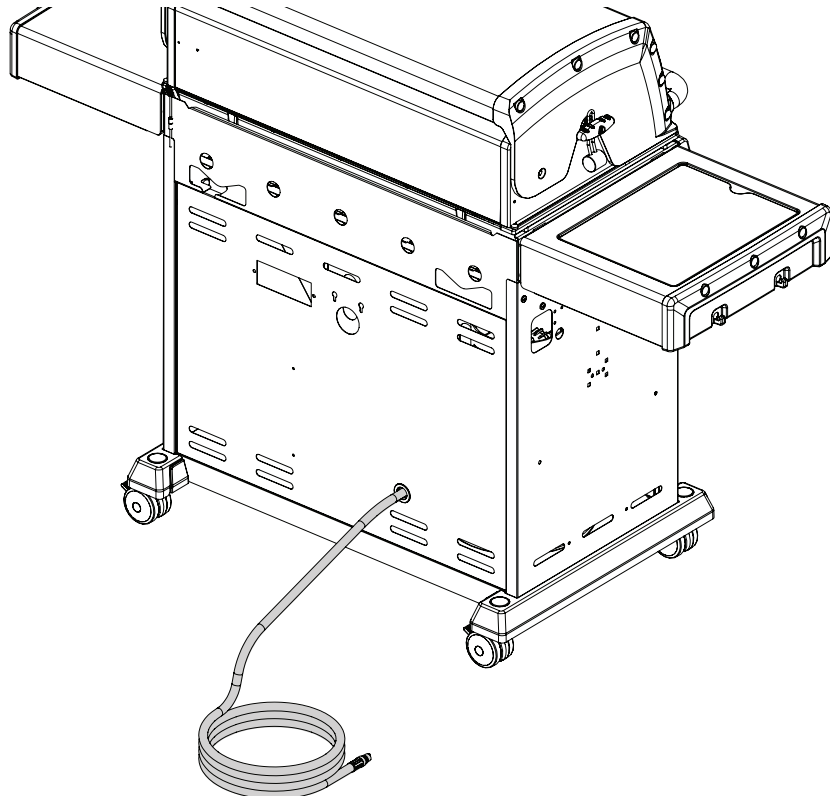

PARTS LIST / LISTE DES PIECES

<u>KEY #</u>	<u>ITEM #</u>	<u>DESCRIPTION</u>	<u>8769-82</u>	<u>8769-83</u>	<u>8769-86</u>
1	50909-E551	CASTING BOTTOM	1	1	1
2	66006-304	LID ASSEMBLY	1	1	1
3	52019-911	FIRE BOX END CAP - LH	1	1	1
4	52019-931	FIRE BOX END CAP - RH	1	1	1
5	52049-042	HEAT SHIELD	4	4	4
7	Y-11544S	SCREW - BURNER	5	5	5
8	S21242	BURNER CLIP	5	5	5
12	52316-151	HOOD PANEL	1	1	1
13	52036-914	FIRE BOX TRIM	1	1	1
18	52005-281	GRID - SINGLE CI	5	5	5
20	52006-991	GRID - WARMING RACK	1	1	1
21	59806-072IR	CONTROL ASSEMBLY	1	.	.
	59806-073IR	CONTROL ASSEMBLY	.	1	.
	59806-076IR	CONTROL ASSEMBLY	.	.	1
22	22026-904	COLLECTOR BOX	1	1	1
24	10111-16A	CONNECTOR HOSE	1	1	1
25	52929-104D	BURNER	5	.	.
	52929-104E	BURNER	.	5	5
26	22001-769	CONTROL KNOB	5	5	5
26A	22001-669	CONTROL KNOB	2	2	2
27	22002-264	CONTROL BEZEL	5	5	5
27A	22001-164	CONTROL BEZEL	2	2	2
28	52006-894	CONTROL COVER	1	1	1
29	Y-12678	KNOB STOP CLIP	1	1	1
30	Y-12674	KNOB ADAPTOR	1	1	1
31	52009-918	EDGE CAP - LH	1	1	1
32	52009-938	EDGE CAP - RH	1	1	1
33	10153-93	QUICK DISCONNECT FITTING	1	1	1
34	S13473-IR	HOSE-SIDE BURNER	1	1	1
34A	Y-11230	COTTER PIN	1	1	1
35	52039-101	SIDE BRACE	2	2	2
36	52809-957	TUBE-REAR BURNER ASSY	1	1	1
37	53139-908	SHELF BRACKET	4	4	4
38	Y-12620	SHELF LOCK CLIP	4	4	4
39	52046-111	BRACE - FRONT / REAR	2	2	2
41	10342-E13	ELECTRODE	1	1	1
42	10342-E22	ELECTRODE	1	1	1
43	10342-E38	ELECTRODE	1	1	1
44	10342-45	ELECTRONIC IGNITOR	1	1	1
44A	25070-925	WIRE - IGNITOR	1	1	1
44B	25070-93	BUTTON - IGNITOR	1	1	1
45	10693-074	ORIFICE	1	.	.
	10693-081	ORIFICE	.	1	.
	10693-121	ORIFICE	.	.	1
46	23039-274	GREASE PAN SUPPORT	2	2	2
47	20153-64	ORIFICE ADAPTER	1	1	1
48	52004-007	GREASE PAN	1	1	1
49	51009-007	GREASE TRAY	1	1	1
50	52059-101	GREASE TRAY SUPPORT	1	1	1
51	52009-104	FLAV-R-WAVE ®	5	5	5
52	52349-004	GREASE SHIELD	2	2	2
53	52249-004	GREASE SHIELD	2	2	2
54	22009-901	GREASE PAN	1	1	1
55	10153-79	FITTING	1	1	1
56	24006-12A	HANDLE	1	1	1
57	10110-74	TUBE - COMPRESSION FITTING	1	1	1