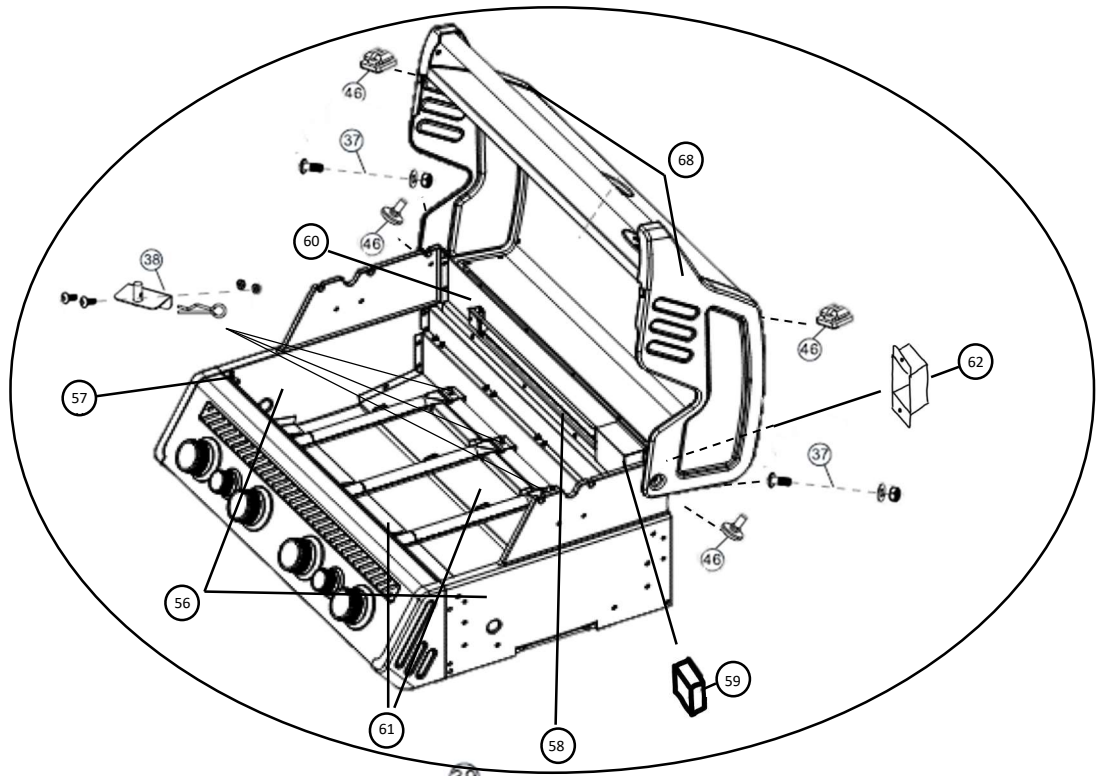

S-318

S-418

S-518

ZEITPERIODE:

bis 07/2021

S-318

01	1	232944	3XX	B-	HAUBE fuer S-3XX in SCHWARZ
01	1	232951	3XX	S-	HAUBE fuer S-3XX in EDELSTAHL
01	1	232968	3XX	AB	HAUBE fuer S-3XX in ALL BLACK
02	1	232975	3XX	--	WARMHALTEROST fuer S-3XX
03	3	232982	3XX	--	GRILLROST GUSS fuer S-3XX
04	4	232449	XXX	--	FLAMMENVERTEILER fuer S-XXX
05	4	232456	XXX	--	HITZESCHUTZBLECH fuer S-XXX
06	2	232463	XXX	--	SEITENABLAGEHALTERUNG RECHTS fuer S-XXX
07	1	232470	XXX	AB	SEITENABLAGE RECHTS fuer S-XXX in ALL BLACK
07	1	232487	XXX	S-	SEITENABLAGE RECHTS fuer S-XXX in EDELSTAHL
08	2	232999	3XX	--	UNTERWAGEN RÜCKWAND fuer S-3XX
09	2	233736	XXX	--	SCHIENE FETTWANNE KURZ fuer S-XXX
11	1	233019	3XX	--	BODENPLATTE UNTERWAGEN fuer S-3XX
12	4	232531	XXX	--	ROLLE MIT BREMSE 3" fuer S-XXX
13	2	232548	XXX	--	GASFLASCHENHALTERUNG fuer S-XXX
14	1	232555	XXX	--	TUERHALTER fuer S-XXX
15	1	233026	3XX	B-	TUER RECHTS fuer S-3XX in SCHWARZ
15	1	233033	3XX	S-	TUER RECHTS fuer S-3XX in EDELSTAHL
15	1	233040	3XX	AB	TUER RECHTS fuer S-3XX in ALL BLACK
16	1	232593	XXX	--	ZUBEHOERKORB fuer S-XXX
17	1	233088	301	B-	TUER LINKS OHNE ZUENDBOXLOCH fuer S-301 in SCHWARZ
17	1	233095	301	S-	TUER LINKS OHNE ZUENDBOXLOCH fuer S-301 in EDELSTAHL
18	1	233767	3XX	--	QUERSTREBE ALT FUER S-3XX
19	1	232685	XXX	--	FETTAUFFANGSCHALE fuer S-XXX
20	1	233132	3XX	--	FETTWANNE MIT AUFFANGSCHALE VORNE fuer S-3XX
22	1	232722	XX8	--	FETTWANNE SIZZLEZONE fuer S-XX8
23	1	232739	XX8	--	BRENNER INFRAROT SEITENABLAGE fuer S-XX8
24	1	232753	XX8	AB	SEITENABLAGE LINKS fuer S-XX8 in ALL BLACK
24	1	232760	XX8	S-	SEITENABLAGE LINKS fuer S-XX8 in EDELSTAHL
25	1	232791	XX8	--	GRILLROST GUSS SIZZLEZONE fuer S-XX8
26	2	232807	XXX	--	QUERSTREBENVERSTÄRKUNG BEDIENFELD fuer S-XXX
27	4	232814	XXX	--	KNOPF GROSS fuer S-XXX
28	2	232821	XXX	--	KNOPF KLEIN fuer S-XXX
29	1	232838	X18	--	ZUENDBOX BEDIENFELD fuer S-X18
30	1	233545	XXX	W-	THERMOMETER HAUBE fuer S-XXX Edelstahl in WEISS
30	1	232845	XXX	B-	THERMOMETER HAUBE fuer S-XXX Black und All Black in SCHWARZ
31	1	232852	XX8	AB	DECKEL SEITENABLAGE LINKS fuer S-XX8 in ALL BLACK
31	1	232869	XX8	S-	DECKEL SEITENABLAGE LINKS fuer S-XX8 in EDELSTAHL
34	2	233781	3XX	--	TUERGRIFF fuer S-3XX
35	4	232920	XXX	--	KNOPFHALTERUNG GROSS fuer S-XXX
36	2	232937	XXX	--	KNOPFHALTERUNG KLEIN fuer S-XXX
37	2	232906	XXX	--	SCHRAUBENSET HAUBE fuer S-XXX
38	1	232913	XXX	--	BRENNERHALTERUNG fuer S-XXX
39	4	233538	XXX	--	FLAMMBRUECKE fuer S-XXX
40	4	233521	XXX	--	HAUPTBRENNER fuer S-XXX
41	1	233552	XXX	--	VENTIL HAUPTBRENNER fuer S-XXX
42	1	233569	XX8	--	VENTIL INFRAROT SEITENABLAGE fuer S-XX8
43	1	233576	X1X	--	VENTIL HECKBRENNER fuer S-X1X
44	1	233583	XX8	--	KABEL INFRAROT SEITENABLAGE fuer S-XX8
44	1	234016	X1X	--	KABEL HECKBRENNER fuer S-X1X