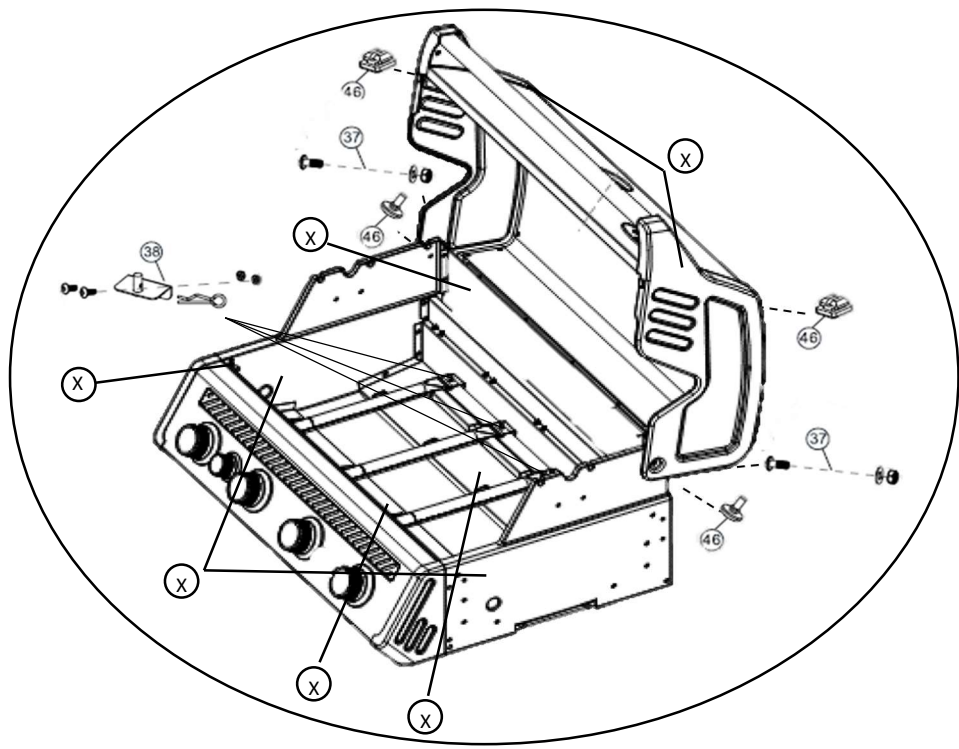

S-301

S-401

ZEITPERIODE:

bis 07/2021

S-301

01	1	232944	3XX	B-	HAUBE fuer S-3XX in SCHWARZ
01	1	232951	3XX	S-	HAUBE fuer S-3XX in EDELSTAHL
02	1	232975	3XX	--	WARMHALTEROST fuer S-3XX
03	3	232982	3XX	--	GRILLROST GUSS fuer S-3XX
04	4	232449	XXX	--	FLAMMENVERTEILER fuer S-XXX
05	4	232456	XXX	--	HITZESCHUTZBLECH fuer S-XXX
06	2	232463	XXX	--	SEITENABLAGEHALTERUNG RECHTS fuer S-XXX
07	1	232487	XXX	S-	SEITENABLAGE RECHTS fuer S-XXX in EDELSTAHL
08	2	232999	3XX	--	UNTERWAGEN RÜCKWAND fuer S-3XX
09	2	233736	XXX	--	SCHIENE FETTWANNE KURZ fuer S-XXX
10	1	232517	XXX	--	UNTERWAGEN SEITENWAND RECHTS fuer S-XXX
11	1	233019	3XX	--	BODENPLATTE UNTERWAGEN fuer S-3XX
12	4	232531	XXX	--	ROLLE MIT BREMSE 3" fuer S-XXX
13	2	232548	XXX	--	GASFLASCHENHALTERUNG fuer S-XXX
14	1	232555	XXX	--	TUERHALTER fuer S-XXX
15	1	233026	3XX	B-	TUER RECHTS fuer S-3XX in SCHWARZ
15	1	233033	3XX	S-	TUER RECHTS fuer S-3XX in EDELSTAHL
16	1	232593	XXX	--	ZUBEHOERKORB fuer S-XXX
17	1	233088	301	B-	TUER LINKS OHNE ZUENDBOXLOCH fuer S-301 in SCHWARZ
17	1	233095	301	S-	TUER LINKS OHNE ZUENDBOXLOCH fuer S-301 in EDELSTAHL
18	1	233767	3XX	--	QUERSTREBE ALT FUER S-3XX
19	1	232685	XXX	--	FETTAUFFANGSCHALE fuer S-XXX
20	1	233132	3XX	--	FETTWANNE MIT AUFFANGSCHALE VORNE fuer S-3XX
21	1	232708	XXX	--	UNTERWAGEN SEITENWAND LINKS fuer S-XXX
22	1	232883	XX1	S-	DECKEL SEITENABLAGE LINKS fuer S-XX1 in EDELSTAHL
24	1	232784	XX1	S-	SEITENABLAGE LINKS fuer S-XX1 in EDELSTAHL
26	2	232807	XXX	--	QUERSTREBENVERSTÄRKUNG BEDIENFELD fuer S-XXX
27	4	232814	XXX	--	KNOPF GROSS fuer S-XXX
28	2	232821	XXX	--	KNOPF KLEIN fuer S-XXX
30	1	233545	XXX	W-	THERMOMETER HAUBE fuer S-XXX Edelstahl in WEISS
30	1	232845	XXX	B-	THERMOMETER HAUBE fuer S-XXX Black und All Black in SCHWARZ
31	1	232715	XX1	--	BRENNER SEITENABLAGE fuer S-XX1
33	1	232746	XX1	--	KOCHSTAENDER SEITENABLAGE fuer S-XX1
34	2	233781	3XX	--	TUERGRIFF fuer S-3XX
35	4	232920	XXX	--	KNOPFHALTERUNG GROSS fuer S-XXX
36	2	232937	XXX	--	KNOPFHALTERUNG KLEIN fuer S-XXX
37	2	232906	XXX	--	SCHRAUBENSET HAUBE fuer S-XXX
38	1	232913	XXX	--	BRENNERHALTERUNG fuer S-XXX
39	4	233538	XXX	--	FLAMMBRUECKE fuer S-XXX
40	4	233521	XXX	--	HAUPTBRENNER fuer S-XXX
41	1	233552	XXX	--	VENTIL HAUPTBRENNER fuer S-XXX
42	1	233712	XX1	--	VENTIL SEITENBRENNER SEITENABLAGE fuer S-XX1
44	1	233729	XX1	--	KABEL SEITENBRENNER SEITENABLAGE fuer S-XX1
46	1	233590	XXX	--	PUFFER HAUBE ECKIG fuer S-XXX
46	1	233606	XXX	--	PUFFER HAUBE RUND fuer S-XXX
49	1	233828	301	S-	BEDIENFELD OHNE ZUENDBOXLOCH fuer S-301 in EDELSTAHL
50	2	233972	XXX	--	UNTERLEGSCHIEBE TUER fuer S-XXX
55	1	961831	S-XXX	B-	LOGO HAUBE fuer S-XXX in SCHWARZ
55	1	961848	S-XXX	S-	LOGO HAUBE fuer S-XXX in WEIß