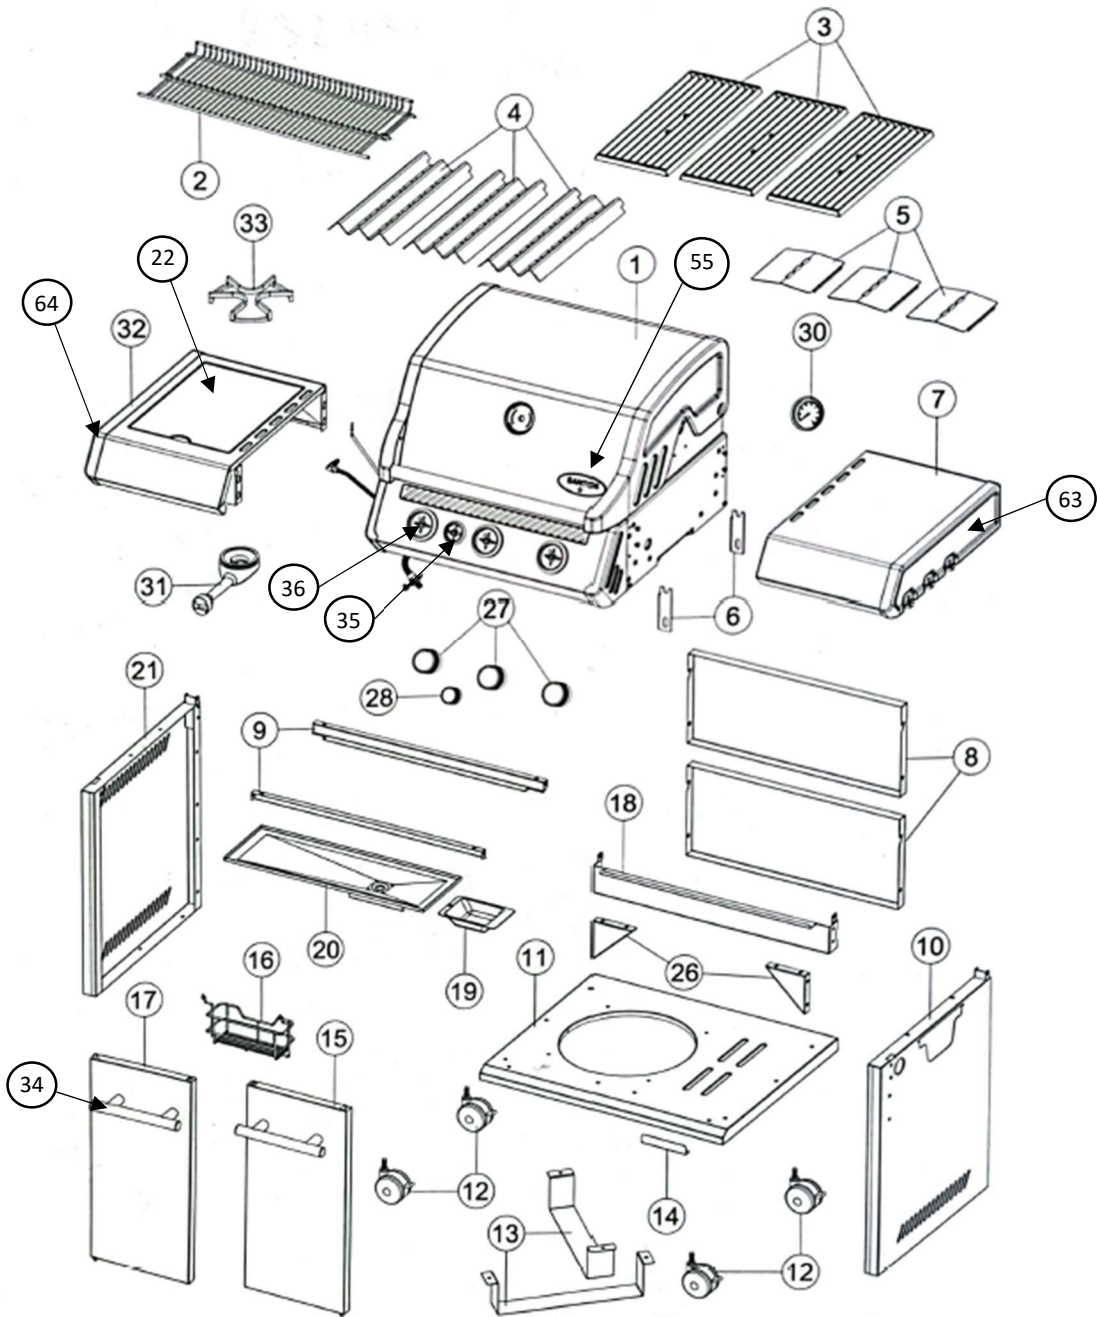

S-301

S-401

ZEITPERIODE:

bis 07/2021

S-301

01	1	232944	3XX	B-	HAUBE fuer S-3XX in SCHWARZ
01	1	232951	3XX	S-	HAUBE fuer S-3XX in EDELSTAHL
02	1	232975	3XX	--	WARMHALTEROST fuer S-3XX
03	3	232982	3XX	--	GRILLROST GUSS fuer S-3XX
04	4	232449	XXX	--	FLAMMENVERTEILER fuer S-XXX
05	4	232456	XXX	--	HITZESCHUTZBLECH fuer S-XXX
06	2	232463	XXX	--	SEITENABLAGEHALTERUNG RECHTS fuer S-XXX
07	1	232487	XXX	S-	SEITENABLAGE RECHTS fuer S-XXX in EDELSTAHL
08	2	232999	3XX	--	UNTERWAGEN RÜCKWAND fuer S-3XX
09	2	233736	XXX	--	SCHIENE FETTWANNE KURZ fuer S-XXX
10	1	232517	XXX	--	UNTERWAGEN SEITENWAND RECHTS fuer S-XXX
11	1	233019	3XX	--	BODENPLATTE UNTERWAGEN fuer S-3XX
12	4	232531	XXX	--	ROLLE MIT BREMSE 3" fuer S-XXX
13	2	232548	XXX	--	GASFLASCHENHALTERUNG fuer S-XXX
14	1	232555	XXX	--	TUERHALTER fuer S-XXX
15	1	233026	3XX	B-	TUER RECHTS fuer S-3XX in SCHWARZ
15	1	233033	3XX	S-	TUER RECHTS fuer S-3XX in EDELSTAHL
16	1	232593	XXX	--	ZUBEHOERKORB fuer S-XXX
17	1	233088	301	B-	TUER LINKS OHNE ZUENDBOXLOCH fuer S-301 in SCHWARZ
17	1	233095	301	S-	TUER LINKS OHNE ZUENDBOXLOCH fuer S-301 in EDELSTAHL
18	1	233767	3XX	--	QUERSTREBE ALT FUER S-3XX
19	1	232685	XXX	--	FETTAUFFANGSCHALE fuer S-XXX
20	1	233132	3XX	--	FETTWANNE MIT AUFFANGSCHALE VORNE fuer S-3XX
21	1	232708	XXX	--	UNTERWAGEN SEITENWAND LINKS fuer S-XXX
22	1	232883	XX1	S-	DECKEL SEITENABLAGE LINKS fuer S-XX1 in EDELSTAHL
24	1	232784	XX1	S-	SEITENABLAGE LINKS fuer S-XX1 in EDELSTAHL
26	2	232807	XXX	--	QUERSTREBENVERSTÄRKUNG BEDIENFELD fuer S-XXX
27	4	232814	XXX	--	KNOPF GROSS fuer S-XXX
28	2	232821	XXX	--	KNOPF KLEIN fuer S-XXX
30	1	233545	XXX	W-	THERMOMETER HAUBE fuer S-XXX Edelstahl in WEISS
30	1	232845	XXX	B-	THERMOMETER HAUBE fuer S-XXX Black und All Black in SCHWARZ
31	1	232715	XX1	--	BRENNER SEITENABLAGE fuer S-XX1
33	1	232746	XX1	--	KOCHSTAENDER SEITENABLAGE fuer S-XX1
34	2	233781	3XX	--	TUERGRIFF fuer S-3XX
35	4	232920	XXX	--	KNOPFHALTERUNG GROSS fuer S-XXX
36	2	232937	XXX	--	KNOPFHALTERUNG KLEIN fuer S-XXX
37	2	232906	XXX	--	SCHRAUBENSET HAUBE fuer S-XXX
38	1	232913	XXX	--	BRENNERHALTERUNG fuer S-XXX
39	4	233538	XXX	--	FLAMMBRUECKE fuer S-XXX
40	4	233521	XXX	--	HAUPTBRENNER fuer S-XXX
41	1	233552	XXX	--	VENTIL HAUPTBRENNER fuer S-XXX
42	1	233712	XX1	--	VENTIL SEITENBRENNER SEITENABLAGE fuer S-XX1
44	1	233729	XX1	--	KABEL SEITENBRENNER SEITENABLAGE fuer S-XX1
46	1	233590	XXX	--	PUFFER HAUBE ECKIG fuer S-XXX
46	1	233606	XXX	--	PUFFER HAUBE RUND fuer S-XXX
49	1	233828	301	S-	BEDIENFELD OHNE ZUENDBOXLOCH fuer S-301 in EDELSTAHL
50	2	233972	XXX	--	UNTERLEGSCHIEBE TUER fuer S-XXX
55	1	961831	S-XXX	B-	LOGO HAUBE fuer S-XXX in SCHWARZ
55	1	961848	S-XXX	S-	LOGO HAUBE fuer S-XXX in WEIß