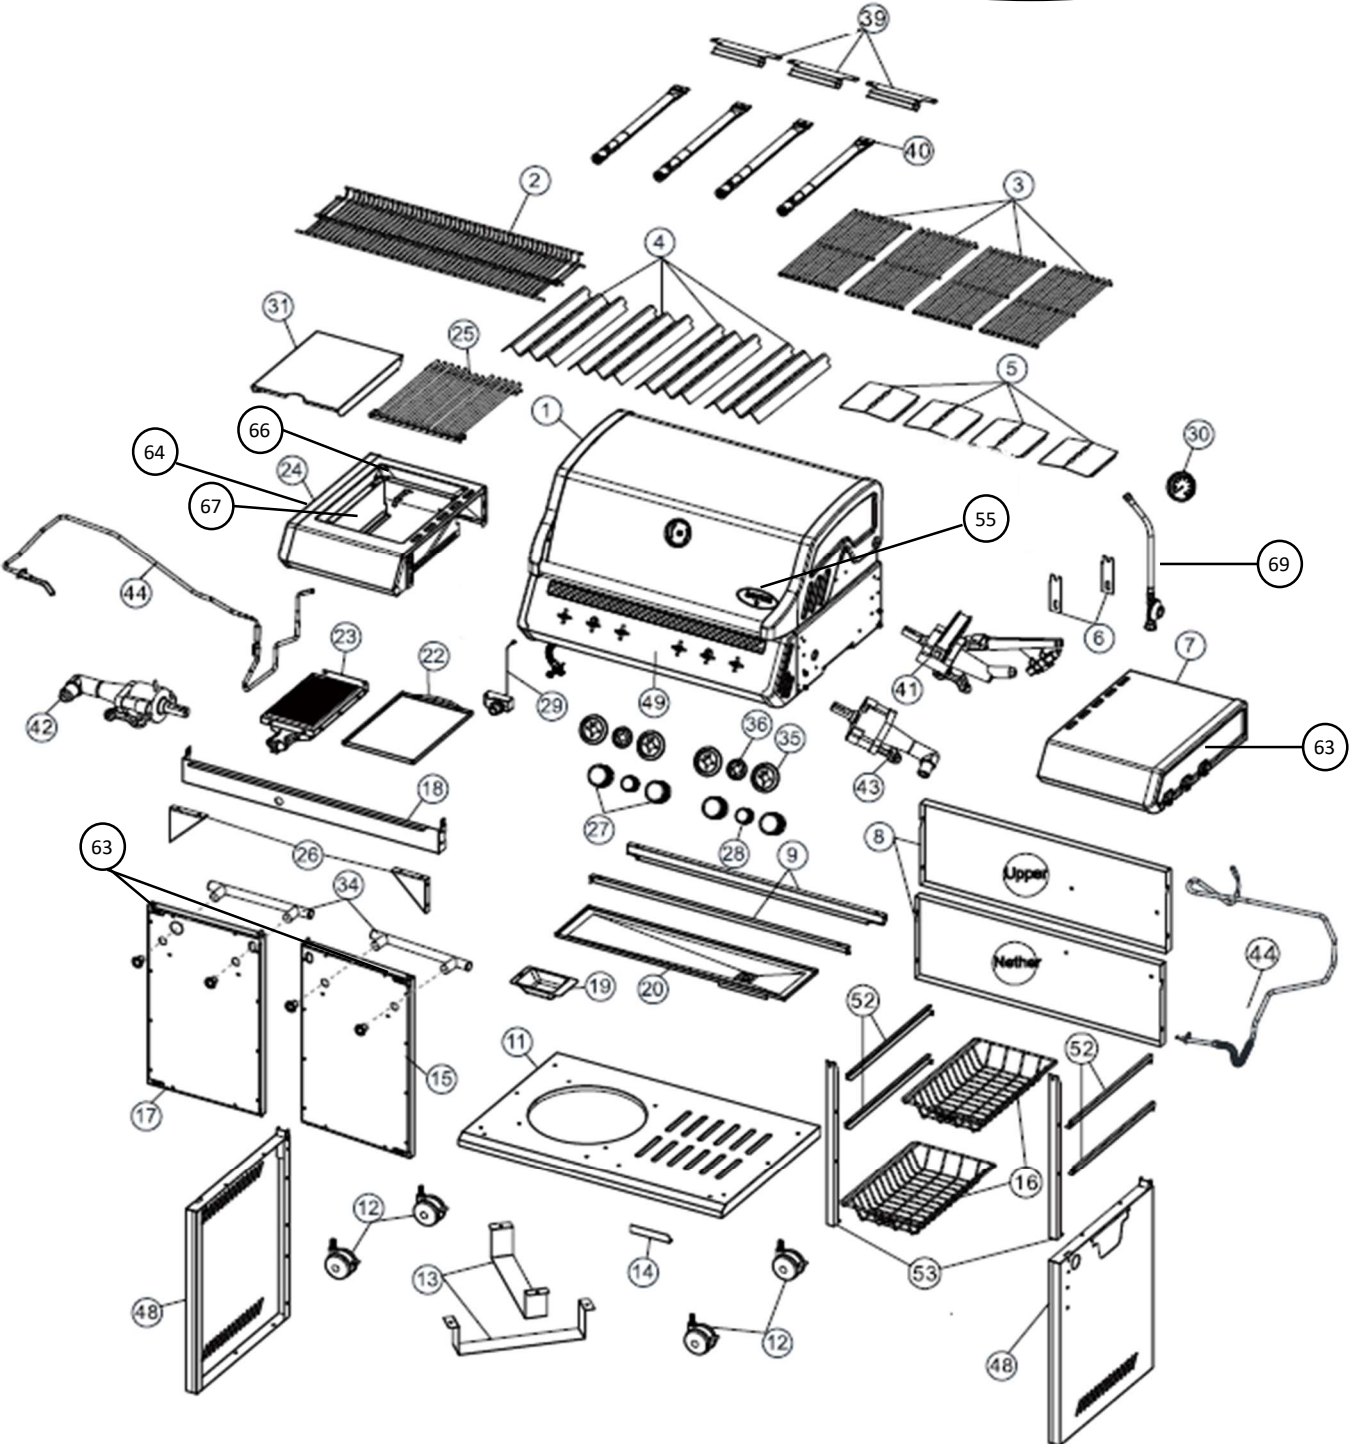

S-418

LE

ZEITPERIODE:

ab 01/2023

S-418

01	1	234863	4XX	MB	HAUBE fuer S-4XX in MATT SCHWARZ
02	1	232425	4XX	--	WARMHALTEROST fuer S-4XX
03	4	232432	4U5	--	GRILLROST GUSS fuer S-4U5
03	4	233965	4U5	--	GRILLROST EDELSTAHL fuer S-4U5
04	4	232449	XXX	--	FLAMMENVERTEILER fuer S-XXX
05	4	232456	XXX	--	HITZESCHUTZBLECH fuer S-XXX
06	2	232463	XXX	--	SEITENABLAGEHALTERUNG RECHTS fuer S-XXX
07	1	234870	XXX	GR	SEITENABLAGE RECHTS fuer S-XXX in GRAU
08	1	234887	4XX	--	UNTERWAGEN RÜCKWAND OBEN fuer S-4XX
08	1	234894	4XX	--	UNTERWAGEN RÜCKWAND UNTEN fuer S-4XX
09	2	233736	XXX	--	SCHIENE FETTWANNE KURZ fuer S-XXX
11	1	234900	4XX	--	BODENPLATTE UNTERWAGEN fuer S-4XX
12	4	232531	XXX	--	ROLLE MIT BREMSE 3" fuer S-XXX
13	2	232548	XXX	--	GASFLASCHENHALTERUNG fuer S-XXX
14	1	232555	XXX	--	TUERHALTER fuer S-XXX
15	1	234917	4XX	GR	TUER RECHTS fuer S-4XX in GRAU
16	1	232593	XXX	--	ZUBEHOERKORB fuer S-XXX
17	1	234931	418	GR	TUER LINKS MIT ZUENDBOXLOCH fuer S-418 in GRAU
18	1	234948	418	--	QUERSTREBE LOCHBILD ZÜNDBOX fuer S-418
19	1	232685	XXX	--	FETTAUFFANGSCHALE fuer S-XXX
20	1	232692	4XX	--	FETTWANNE MIT AUFFANGSCHALE VORNE fuer S-4XX
22	1	232722	XX8	--	FETTWANNE SIZZLEZONE fuer S-XX8
23	1	232739	XX8	--	BRENNER INFRAROT SEITENABLAGE fuer S-XX8
24	1	234955	XX8	GR	SEITENABLAGE LINKS fuer S-XX8 in GRAU
25	1	234962	XX8	--	GRILLROST EDELSTAHL SIZZLEZONE fuer S-XX8
25	1	232791	XX8	--	GRILLROST GUSS SIZZLEZONE fuer S-XX8
26	2	232807	XXX	--	QUERSTREBENVERSTÄRKUNG BEDIENFELD fuer S-XXX
27	4	232814	XXX	--	KNOPF GROSS fuer S-XXX
28	2	232821	XXX	--	KNOPF KLEIN fuer S-XXX
29	1	232838	X18	--	ZUENDBOX BEDIENFELD fuer S-X18
30	1	233545	XXX	W-	THERMOMETER HAUBE fuer S-XXX Edelstahl in WEISS
30	1	232845	XXX	B-	THERMOMETER HAUBE fuer S-XXX Black und All Black in SCHWARZ
31	1	232852	XX8	AB	DECKEL SEITENABLAGE LINKS fuer S-XX8 in ALL BLACK
31	1	232869	XX8	S-	DECKEL SEITENABLAGE LINKS fuer S-XX8 in EDELSTAHL
34	2	232890	4XX	--	TUERGRIFF fuer S-4XX
35	4	232920	XXX	--	KNOPFHALTERUNG GROSS fuer S-XXX
36	2	232937	XXX	--	KNOPFHALTERUNG KLEIN fuer S-XXX
37	2	232906	XXX	--	SCHRAUBENSET HAUBE fuer S-XXX
38	1	232913	XXX	--	BRENNERHALTERUNG fuer S-XXX
39	4	233538	XXX	--	FLAMMBRUECKE fuer S-XXX
40	4	233521	XXX	--	HAUPTBRENNER fuer S-XXX
41	1	233552	XXX	--	VENTIL HAUPTBRENNER fuer S-XXX
42	1	233569	XX8	--	VENTIL INFRAROT SEITENABLAGE fuer S-XX8
43	1	233576	X1X	--	VENTIL HECKBRENNER fuer S-X1X
44	1	233583	XX8	--	KABEL INFRAROT SEITENABLAGE fuer S-XX8
44	1	234016	X1X	--	KABEL HECKBRENNER fuer S-X1X
46	1	233590	XXX	--	PUFFER HAUBE ECKIG fuer S-XXX
46	1	233606	XXX	--	PUFFER HAUBE RUND fuer S-XXX
48	1	232517	XXX	--	UNTERWAGEN SEITENWAND RECHTS fuer S-XXX
48	1	232708	XXX	--	UNTERWAGEN SEITENWAND LINKS fuer S-XXX