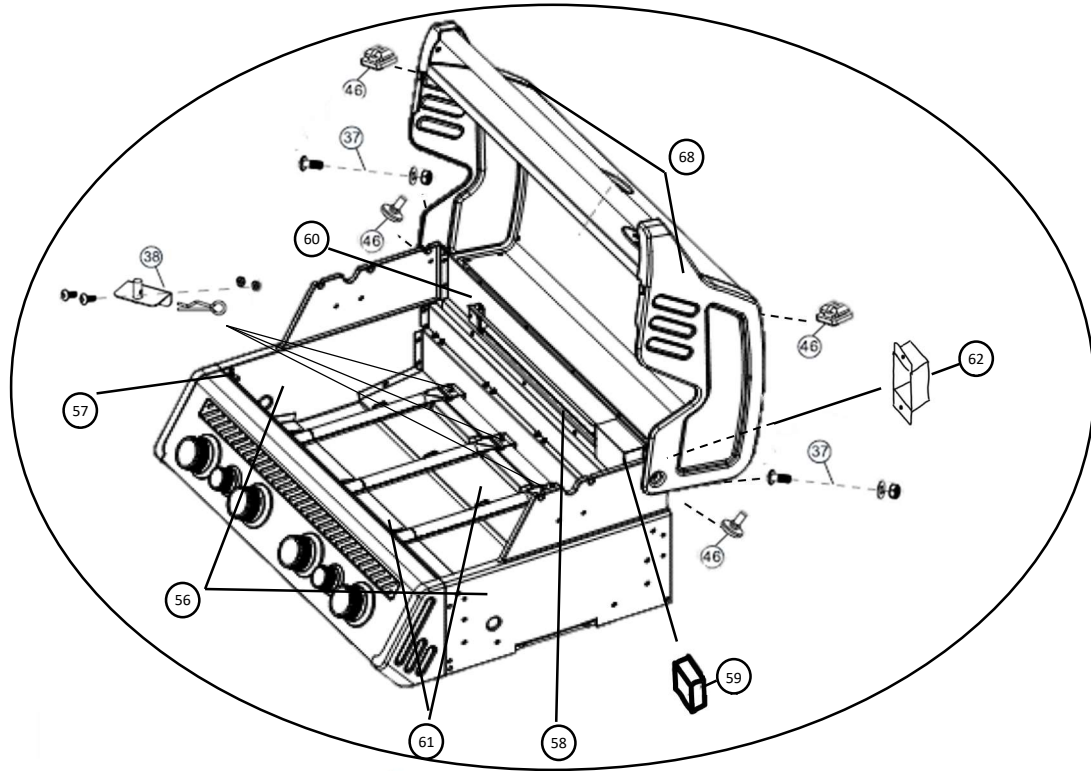

S-418

LE

ZEITPERIODE:

ab 01/2023

S-418

01	1	234863	4XX	MB	HAUBE fuer S-4XX in MATT SCHWARZ
02	1	232425	4XX	--	WARMHALTEROST fuer S-4XX
03	4	232432	4U5	--	GRILLROST GUSS fuer S-4U5
03	4	233965	4U5	--	GRILLROST EDELSTAHL fuer S-4U5
04	4	232449	XXX	--	FLAMMENVERTEILER fuer S-XXX
05	4	232456	XXX	--	HITZESCHUTZBLECH fuer S-XXX
06	2	232463	XXX	--	SEITENABLAGEHALTERUNG RECHTS fuer S-XXX
07	1	234870	XXX	GR	SEITENABLAGE RECHTS fuer S-XXX in GRAU
08	1	234887	4XX	--	UNTERWAGEN RÜCKWAND OBEN fuer S-4XX
08	1	234894	4XX	--	UNTERWAGEN RÜCKWAND UNTEN fuer S-4XX
09	2	233736	XXX	--	SCHIENE FETTWANNE KURZ fuer S-XXX
11	1	234900	4XX	--	BODENPLATTE UNTERWAGEN fuer S-4XX
12	4	232531	XXX	--	ROLLE MIT BREMSE 3" fuer S-XXX
13	2	232548	XXX	--	GASFLASCHENHALTERUNG fuer S-XXX
14	1	232555	XXX	--	TUERHALTER fuer S-XXX
15	1	234917	4XX	GR	TUER RECHTS fuer S-4XX in GRAU
16	1	232593	XXX	--	ZUBEHOERKORB fuer S-XXX
17	1	234931	418	GR	TUER LINKS MIT ZUENDBOXLOCH fuer S-418 in GRAU
18	1	234948	418	--	QUERSTREBE LOCHBILD ZÜNDBOX fuer S-418
19	1	232685	XXX	--	FETTAUFFANGSCHALE fuer S-XXX
20	1	232692	4XX	--	FETTWANNE MIT AUFFANGSCHALE VORNE fuer S-4XX
22	1	232722	XX8	--	FETTWANNE SIZZLEZONE fuer S-XX8
23	1	232739	XX8	--	BRENNER INFRAROT SEITENABLAGE fuer S-XX8
24	1	234955	XX8	GR	SEITENABLAGE LINKS fuer S-XX8 in GRAU
25	1	234962	XX8	--	GRILLROST EDELSTAHL SIZZLEZONE fuer S-XX8
25	1	232791	XX8	--	GRILLROST GUSS SIZZLEZONE fuer S-XX8
26	2	232807	XXX	--	QUERSTREBENVERSTÄRKUNG BEDIENFELD fuer S-XXX
27	4	232814	XXX	--	KNOPF GROSS fuer S-XXX
28	2	232821	XXX	--	KNOPF KLEIN fuer S-XXX
29	1	232838	X18	--	ZUENDBOX BEDIENFELD fuer S-X18
30	1	233545	XXX	W-	THERMOMETER HAUBE fuer S-XXX Edelstahl in WEISS
30	1	232845	XXX	B-	THERMOMETER HAUBE fuer S-XXX Black und All Black in SCHWARZ
31	1	232852	XX8	AB	DECKEL SEITENABLAGE LINKS fuer S-XX8 in ALL BLACK
31	1	232869	XX8	S-	DECKEL SEITENABLAGE LINKS fuer S-XX8 in EDELSTAHL
34	2	232890	4XX	--	TUERGRIFF fuer S-4XX
35	4	232920	XXX	--	KNOPFHALTERUNG GROSS fuer S-XXX
36	2	232937	XXX	--	KNOPFHALTERUNG KLEIN fuer S-XXX
37	2	232906	XXX	--	SCHRAUBENSET HAUBE fuer S-XXX
38	1	232913	XXX	--	BRENNERHALTERUNG fuer S-XXX
39	4	233538	XXX	--	FLAMMBRUECKE fuer S-XXX
40	4	233521	XXX	--	HAUPTBRENNER fuer S-XXX
41	1	233552	XXX	--	VENTIL HAUPTBRENNER fuer S-XXX
42	1	233569	XX8	--	VENTIL INFRAROT SEITENABLAGE fuer S-XX8
43	1	233576	X1X	--	VENTIL HECKBRENNER fuer S-X1X
44	1	233583	XX8	--	KABEL INFRAROT SEITENABLAGE fuer S-XX8
44	1	234016	X1X	--	KABEL HECKBRENNER fuer S-X1X
46	1	233590	XXX	--	PUFFER HAUBE ECKIG fuer S-XXX
46	1	233606	XXX	--	PUFFER HAUBE RUND fuer S-XXX
48	1	232517	XXX	--	UNTERWAGEN SEITENWAND RECHTS fuer S-XXX
48	1	232708	XXX	--	UNTERWAGEN SEITENWAND LINKS fuer S-XXX