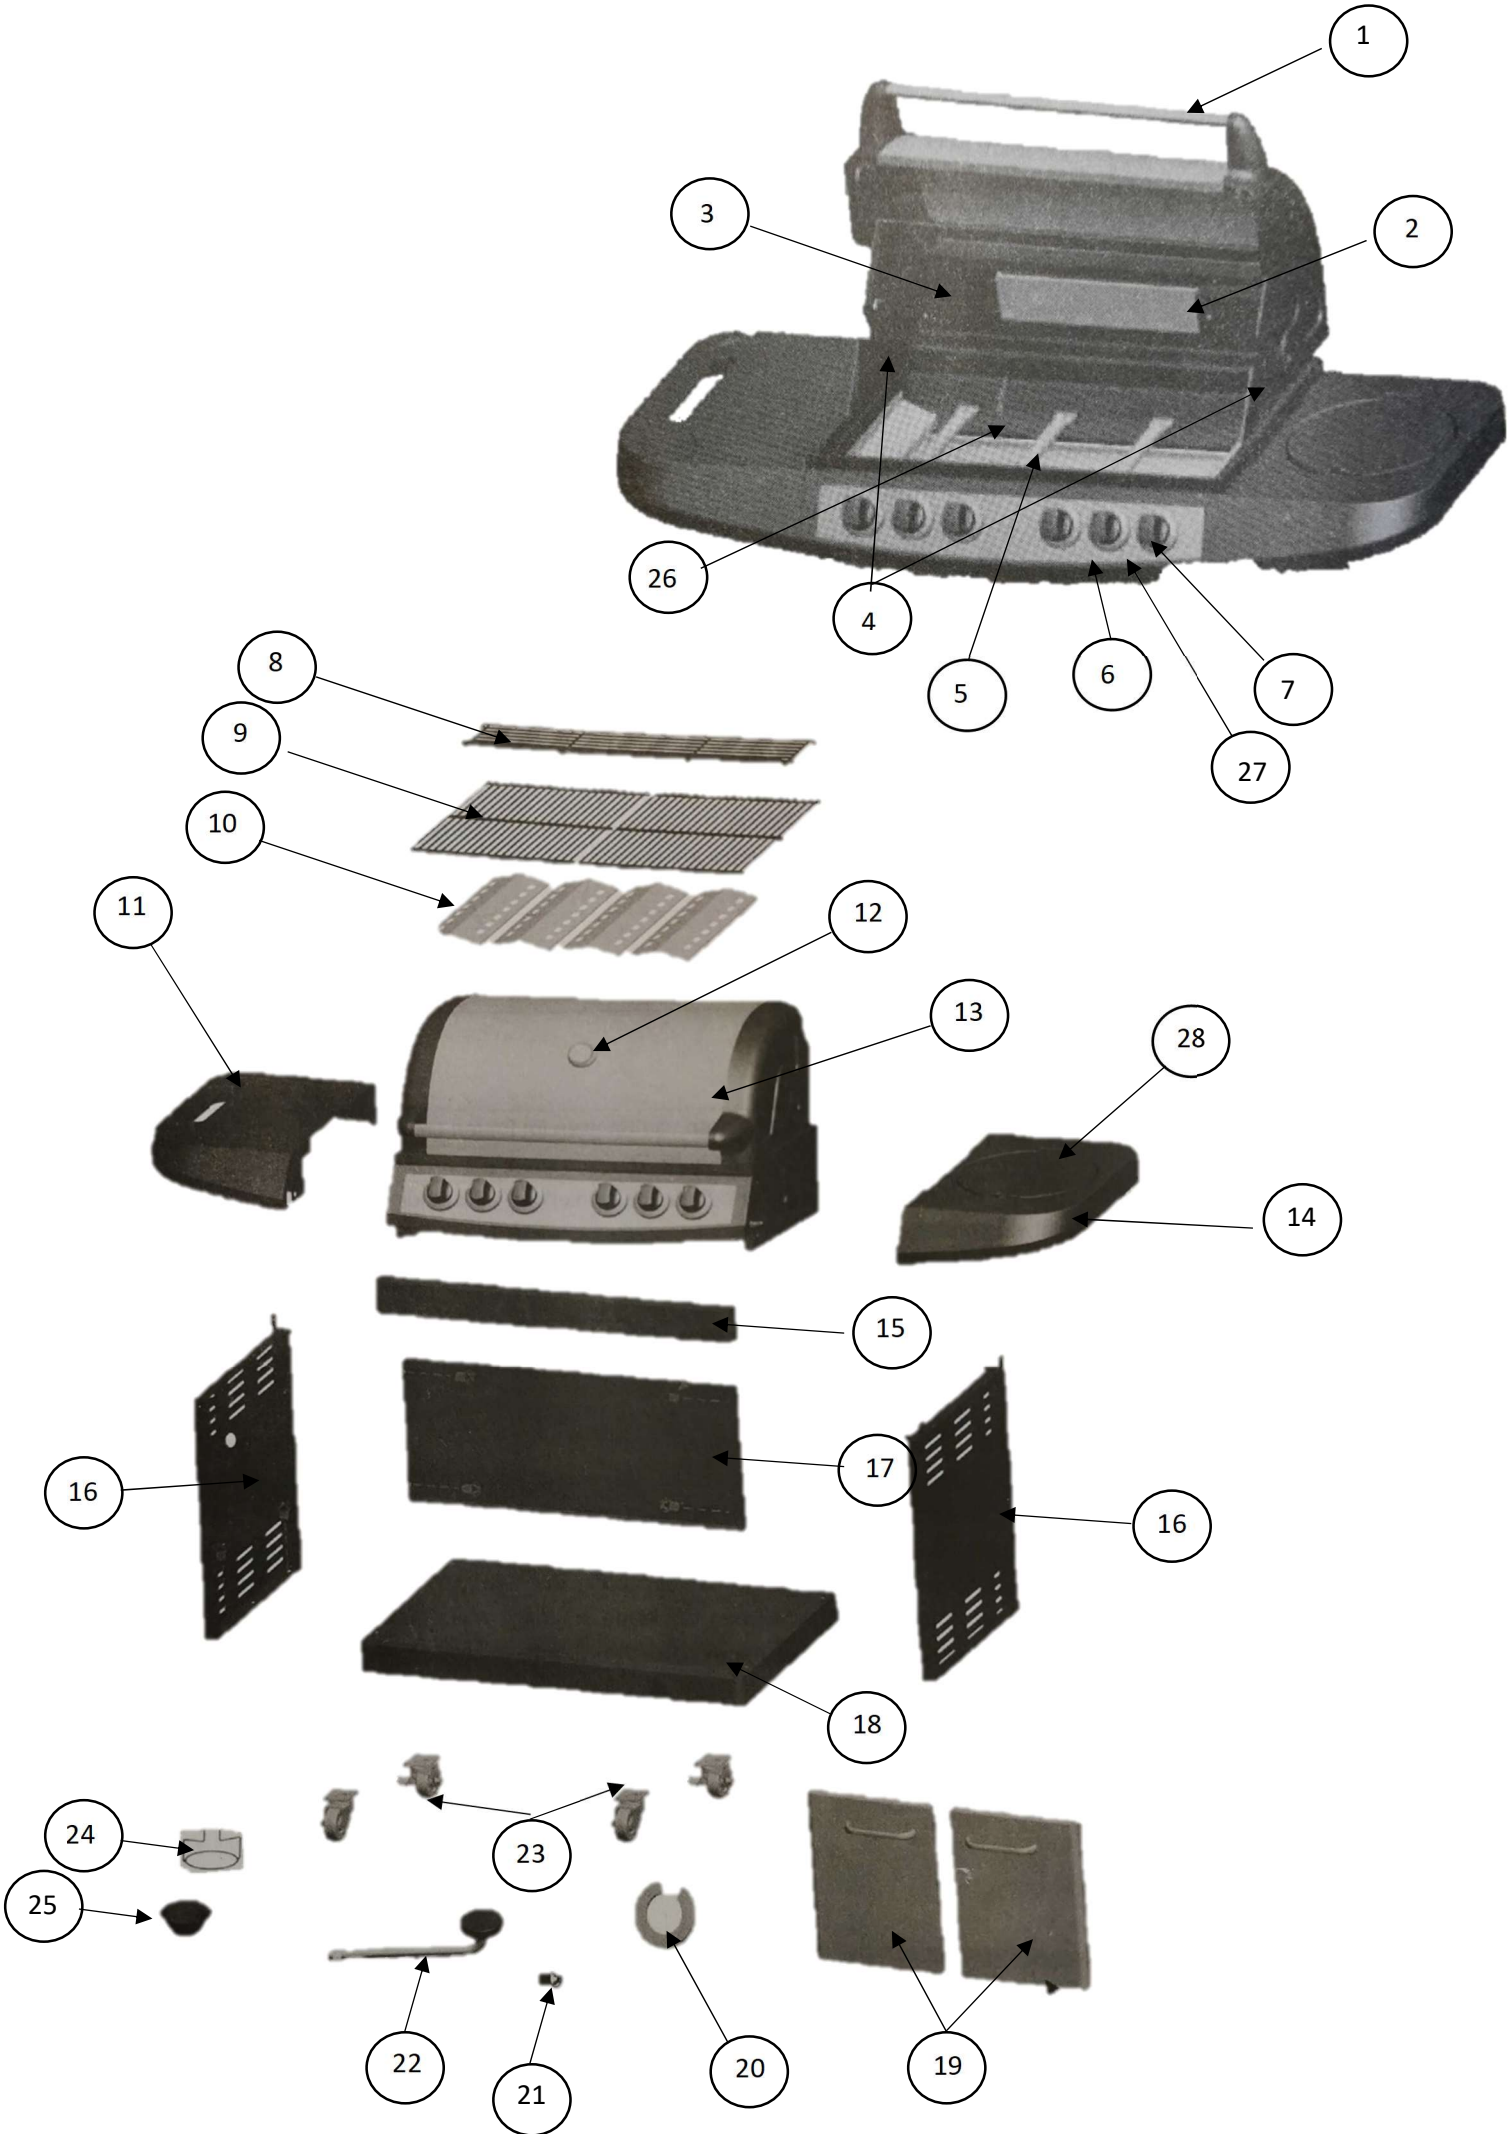

M-418/

Mali

M-418

1	1	432432	M-418	Deckelgriff
2	1	239851	M-418	Keramikwabe für M-418 & P-618
3	1	432432	M-418	Rückwand Grillkammer
4	2	432432	M-418	Seitenwand Grillkammer
5	4	432432	M-418	Hauptbrenner M-418
6	1	237833	M-418	Frontblende M-418
7	6	023	M-418	Knopf Mali
8	1	237857	M-418	Warmhalterost emailliert M-418
9	2	848	M-418	Grillrost M-418
10	4	891526	M-418	Flammenverteiler M-418
11	1	239974	M-418	Seitentisch M-418
12	1	432432	M-418	Thermometer
13	1	239943	M-418	Ersatzdeckel M-418
14	1	239868	M-418	Seitentisch Infrarotbrenner komplett M-418
15	1	239898	M-418	obere Türleiste M-418
16	1	239912	M-418	rechte Seitenwand Unterwagen M-418
16	1	239929	M-418	linke Seitenwand Unterwagen M-418
17	1	239936	M-418	Rückwand Unterwagen M-418
18	1	239950	M-418	Bodenplatte M-418
19	1	239998	M-418	Tür rechts M-418
19	1	239981	M-418	Tür links M-418
23	4	237826	M-418	Ersatzrad M-418
25	1	898150	M-418	Fettschale Modell CBC, Mali, Fontana usw.
26	3	897399	M-418	S hintere Flammbruecke Mali Fontana
27	6	432432	M-418	Knopfhalterung
28	1	239875	M-418	Deckel Infrarotbrenner M-418
-	4	237789	M-418	Ventil Hauptbrenner M-418
-	1	432432	M-418	Ventil Heckbrenner M-418
-	1	432432	M-418	Ventil Seitenbrenner M-418
-	1	239967	M-418	Fettschale Seitenbrenner M-418
-	1	239882	M-418	Rost Infrarotbrenner M-418
-	1	237864	M-418	Zündkabel Heckbrenner M-418
-	1	237802	M-418	Zündkabel Seitenbrenner M-418
-	1	91068	M-418	Fettauffangwanne M 418 Mali Marakesch Denver Fontana ab Bj 2010
A	1	237840	M-418	Schraubenpaket M-418