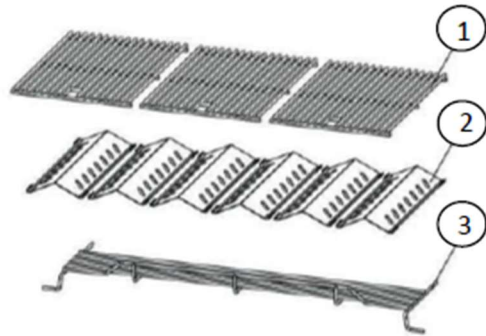

## P-618

|    |   |        |       |  |
|----|---|--------|-------|--|
| 1  | 3 | 895968 | P-618 | Edelstahl Grillrost P-618                          |
| 2  | 6 | 945525 | P-618 | Flammenverteiler Alabama / P 618                   |
| 3  | 1 | 238298 | P-618 | Warmhalterost P-618                                |
| 5  | 1 | 233484 | P-618 | Seitentisch P-618 rechts                           |
| 5  | 1 | 238205 | P-618 | Seitentisch P-618 links                            |
| 6  | 1 | 432432 | P-618 | Unterbwagen Deckelplatte P-618                     |
| 7  | 1 | 432432 | P-618 | Unterbwagen Seitenwand links P-618                 |
| 8  | 1 | 432432 | P-618 | Unterbwagen Seitenwand rechts P-618                |
| 9  | 1 | 432432 | P-618 | Unterbwagen Zwischenwand links P-618               |
| 10 | 1 | 432432 | P-618 | Unterbwagen Zwischenwand rechts P-618              |
| 11 | 1 | 432432 | P-618 | Unterbwagen Rückwand P-618                         |
| 12 | 1 | 238250 | P-618 | Tür links P-618                                    |
| 13 | 1 | 238267 | P-618 | Tür rechts P-618                                   |
| 14 | 1 | 238281 | P-618 | Fettwanne P-618                                    |
| 15 | 6 | 949425 | P-618 | S Edelstahlbrenner Brenner Alabama / P-618         |
| 16 | 1 | 962210 | P-618 | Deckelgriff  |
| 17 | 2 | 962227 | P-618 | Deckelgriffhalterungen                             |
| 18 | 1 | 239905 | P-618 | IR-Hinterbrenner P-618                             |
| 19 | 1 | 238182 | P-618 | Thermoelement Heckbrenner P-618                    |
| 20 | 1 | 238304 | P-618 | Zündkabel mit Zündpin Hauptbrenner (A) Länge 500mm |
| 20 | 1 | 238359 | P-618 | Zündkabel mit Zündpin Hauptbrenner (B) Länge 300mm |
| 20 | 1 | 238366 | P-618 | Zündkabel mit Zündpin Hauptbrenner (C) Länge 150mm |
| 21 | 8 | 962234 | P-618 | Knopf  |
| 22 | 8 | 238229 | P-618 | Beleuchteter Zierring P-618                        |
| 23 | 1 | 962241 | P-618 | Trafo P-618  |
| 24 | 1 | 238199 | P-618 | Rost Infrarot Seitenbrenner P-618                  |
| 24 | 1 | 239851 | P-618 | Keramikwabe für M-418 & P-618                      |
| 24 | 1 | 238236 | P-618 | Deckel Seitenbrenner P-618                         |
| 25 | 1 | 238274 | P-618 | Schublade P-618                                    |
| -  | 1 | 238243 | P-618 | Kabel Knopfbeleuchtung P-618                       |
| -  | 1 | 238175 | P-618 | Innenbeleuchtung P-618                             |