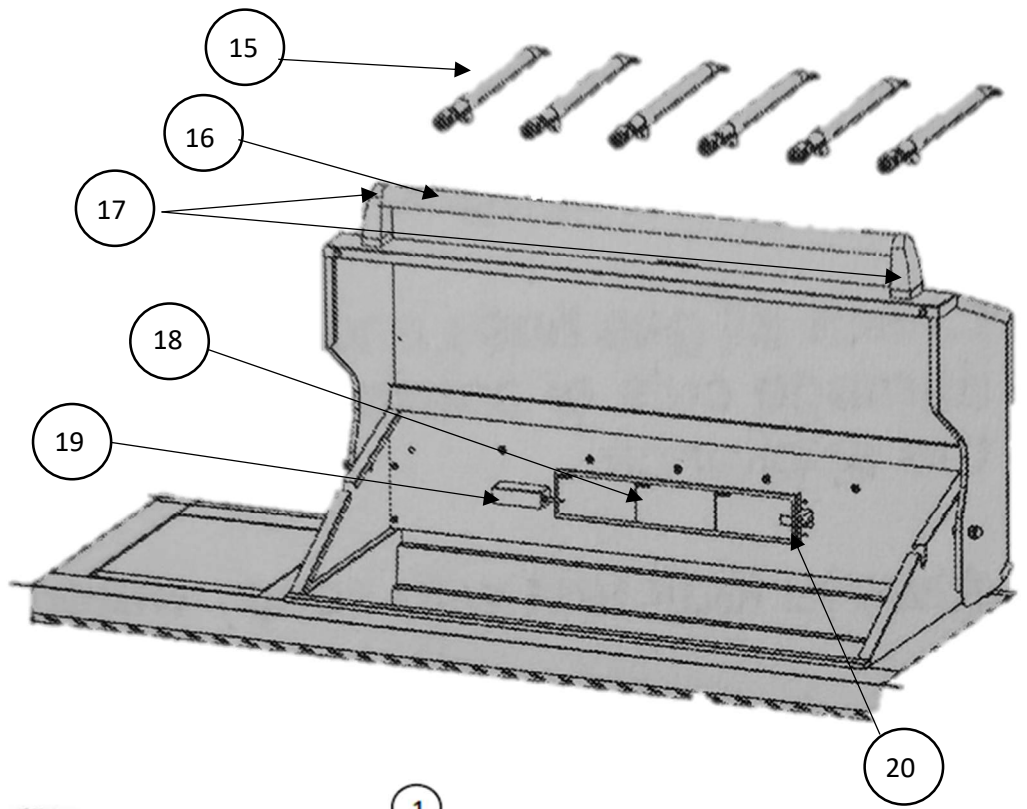

## P-618

|    |   |        |       |  |
|----|---|--------|-------|--|
| 1  | 3 | 895968 | P-618 | Edelstahl Grillrost P-618                          |
| 2  | 6 | 945525 | P-618 | Flammenverteiler Alabama / P 618                   |
| 3  | 1 | 238298 | P-618 | Warmhalterost P-618                                |
| 5  | 1 | 233484 | P-618 | Seitentisch P-618 rechts                           |
| 5  | 1 | 238205 | P-618 | Seitentisch P-618 links                            |
| 6  | 1 | 432432 | P-618 | Unterbwagen Deckelplatte P-618                     |
| 7  | 1 | 432432 | P-618 | Unterbwagen Seitenwand links P-618                 |
| 8  | 1 | 432432 | P-618 | Unterbwagen Seitenwand rechts P-618                |
| 9  | 1 | 432432 | P-618 | Unterbwagen Zwischenwand links P-618               |
| 10 | 1 | 432432 | P-618 | Unterbwagen Zwischenwand rechts P-618              |
| 11 | 1 | 432432 | P-618 | Unterbwagen Rückwand P-618                         |
| 12 | 1 | 238250 | P-618 | Tür links P-618                                    |
| 13 | 1 | 238267 | P-618 | Tür rechts P-618                                   |
| 14 | 1 | 238281 | P-618 | Fettwanne P-618                                    |
| 15 | 6 | 949425 | P-618 | S Edelstahlbrenner Brenner Alabama / P-618         |
| 16 | 1 | 962210 | P-618 | Deckelgriff  |
| 17 | 2 | 962227 | P-618 | Deckelgriffhalterungen                             |
| 18 | 1 | 239905 | P-618 | IR-Hinterbrenner P-618                             |
| 19 | 1 | 238182 | P-618 | Thermoelement Heckbrenner P-618                    |
| 20 | 1 | 238304 | P-618 | Zündkabel mit Zündpin Hauptbrenner (A) Länge 500mm |
| 20 | 1 | 238359 | P-618 | Zündkabel mit Zündpin Hauptbrenner (B) Länge 300mm |
| 20 | 1 | 238366 | P-618 | Zündkabel mit Zündpin Hauptbrenner (C) Länge 150mm |
| 21 | 8 | 962234 | P-618 | Knopf  |
| 22 | 8 | 238229 | P-618 | Beleuchteter Zierring P-618                        |
| 23 | 1 | 962241 | P-618 | Trafo P-618  |
| 24 | 1 | 238199 | P-618 | Rost Infrarot Seitenbrenner P-618                  |
| 24 | 1 | 239851 | P-618 | Keramikwabe für M-418 & P-618                      |
| 24 | 1 | 238236 | P-618 | Deckel Seitenbrenner P-618                         |
| 25 | 1 | 238274 | P-618 | Schublade P-618                                    |
| -  | 1 | 238243 | P-618 | Kabel Knopfbeleuchtung P-618                       |
| -  | 1 | 238175 | P-618 | Innenbeleuchtung P-618                             |