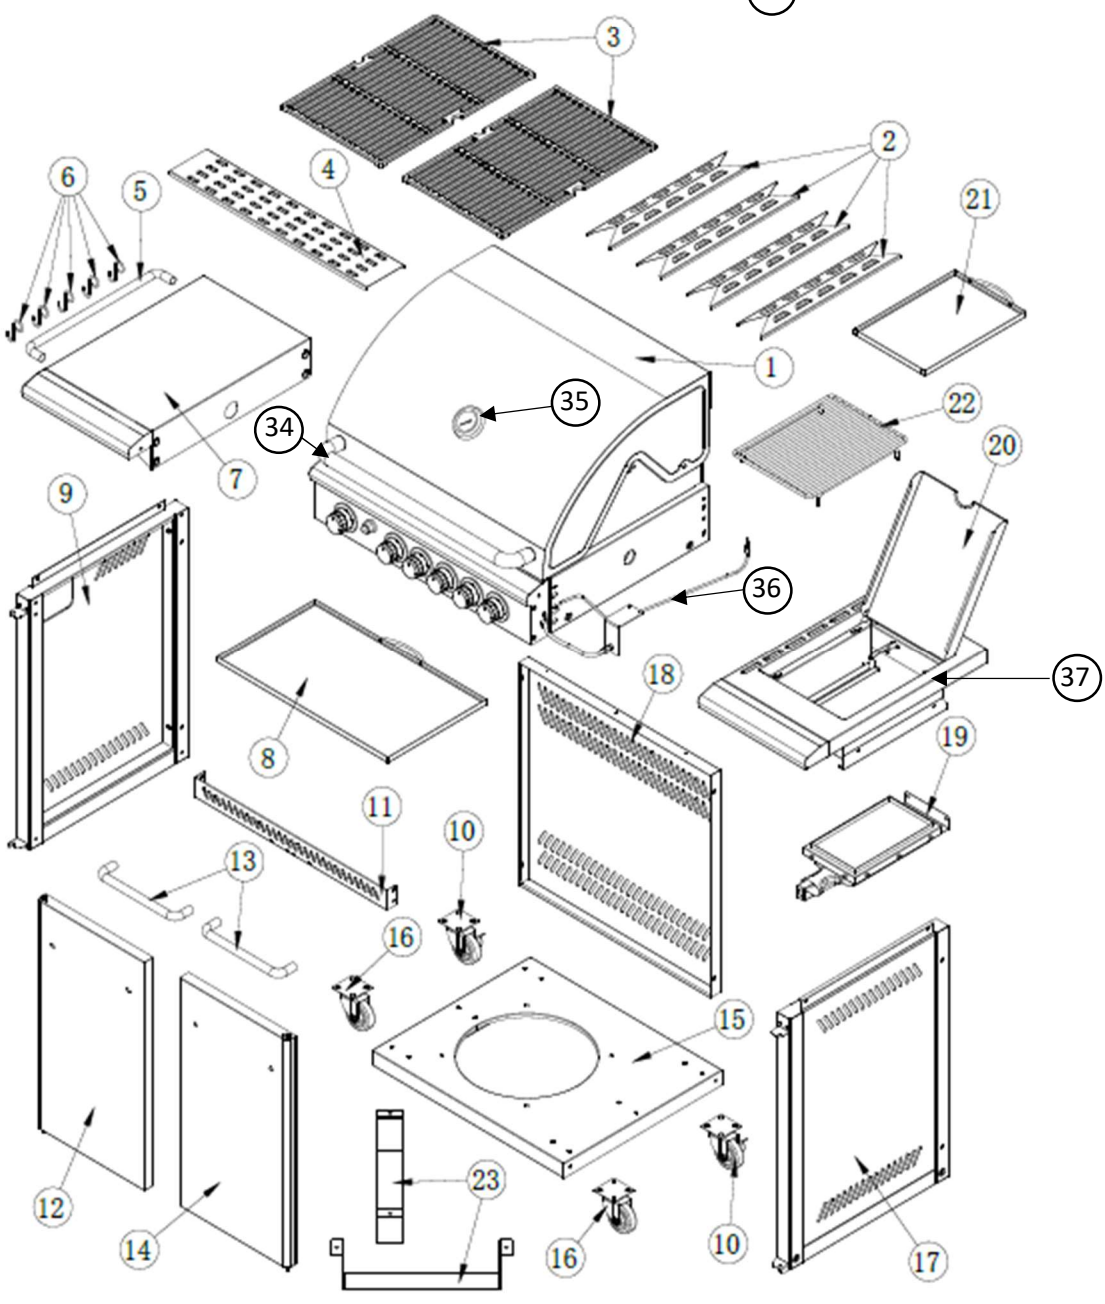

E-418

Free E-510

Free E-511

E-518

E-418

01	1	238472	E-41X	S-	S Ersatzdeckel E-418/411
02	5	91102	E-XXX	--	S Flammenverteiler Eden, Duo
03	2	4000	E-5XX	--	S Edelstahlrost 38,5 cm X 49 cm 2er Set
04	1	91035	E-51X	--	S Warmhalterost E-418
05	1	962258	E-XXX	--	Griff Seitenablage E-XXX
06	6	962265	E-XXX	--	Haken Seitenablage E-XXX
07	1	237970	E-XXX	S-	linker Seitentisch E-Serie
08	1	237949	E-5XX	--	Fettwanne groß E-411/418
09	1	237994	E-5XX	S-	Seitenwand links Eden Modelle
10	2	962272	E-XXX	--	Rolle hinten ohne Bremse E-XXX
11	1	962296	E-5XX	S-	Querstrebe E-418
12	1	238489	E-5XX	S-	S Ersatztür links E-411/418
13	2	962319	E-5XX	--	Türgriff E-418
14	1	237956	E-5XX	S-	S Ersatztür rechts E-411/418
15	1	237871	E-5XX	S-	Bodenplatte E-411/418
16	2	962289	E-XXX	--	Rolle vorne mit Bremse E-XX
17	1	238007	E-5XX	S-	Seitenwand rechts Eden Modelle
18	1	237888	E-5XX	S-	Rückwand E-411/418
19	1	899621	E-XXX	--	Santos Keramikwabe/Infrarotbrenner für die Modelle Eden 418
20	1	962333	E-XXX	S-	Deckel Seitenbrenner E-XX8
21	1	237918	E-XXX	--	Fettwanne Infrarot Seitenbrenner E-418 & 518
22	1	962357	E-XXX	--	Grillrost Seitenbrenner E-XX8
23	2	962371	E-XXX	--	Gasflaschenhalterung E-XX
24	2	962388	E-XXX	--	Deckelpuffer E-XXX
25	1	962401	E-5XX	S-	Grillkammer Rückwand E-4XX
26	1	897801	E-X1X	--	Heckbrenner
27	1	962425	E-51X	S-	Grillkammer Rückwand Heckbrenner E-4XX
28	1	962463	E-5XX	S-	Grillkammer Seitenwand links E-4XX
29	1	432432	E-5XX	S-	Grillkammer Blech hinten
30	5	91166	E-XXX	--	S Edelstahlbrenner Edenserie 43,8 cm
30	5	079	E-XXX	--	S Edelstahl Brenner Eden, Duo 41,3 cm
31	5	016	E-XXX	--	Knopf Eden/Duo
32	1	784334	E-XXX	--	S 5 Piezozuendung Eden
33	5	962470	E-XXX	--	Knopfhalterung E-XXX
34	1	962449	E-XXX	S-	Grillkammer Seitenwand rechts E-4XX
35	1	962487	E-XXX	--	Thermometer E-XXX
36	1	432432	E-X1X	--	Hinterbrennerkabel
37	1	962494	E-XX8	S-	Seitenablage rechts E-XXX
38	1	238540	E-418	S-	Frontblende E-418
39	5	91199	E-XXX	--	S Gasventil Eden 411 und Duo
39	1	91132	E-X1X	--	Regler Ventil Modell Edenserie Hinterbrenner
40	4	91031	E-XXX	--	S Hintere Flammbrücken für Eden 3011, 4011, Eden 311, Eden
-	1	898389	E-XX8	--	Searbrenner Zündkabel Modell Eden 411 / Duo
-	1	237932	E-XXX	--	Metallschlauch Seitenbrenner E-411/418 & 511/518
-	2	237895	E-XXX	--	Türhülsen E-411/418 & 511/518
A				--	Schraube
B				--	Schraube