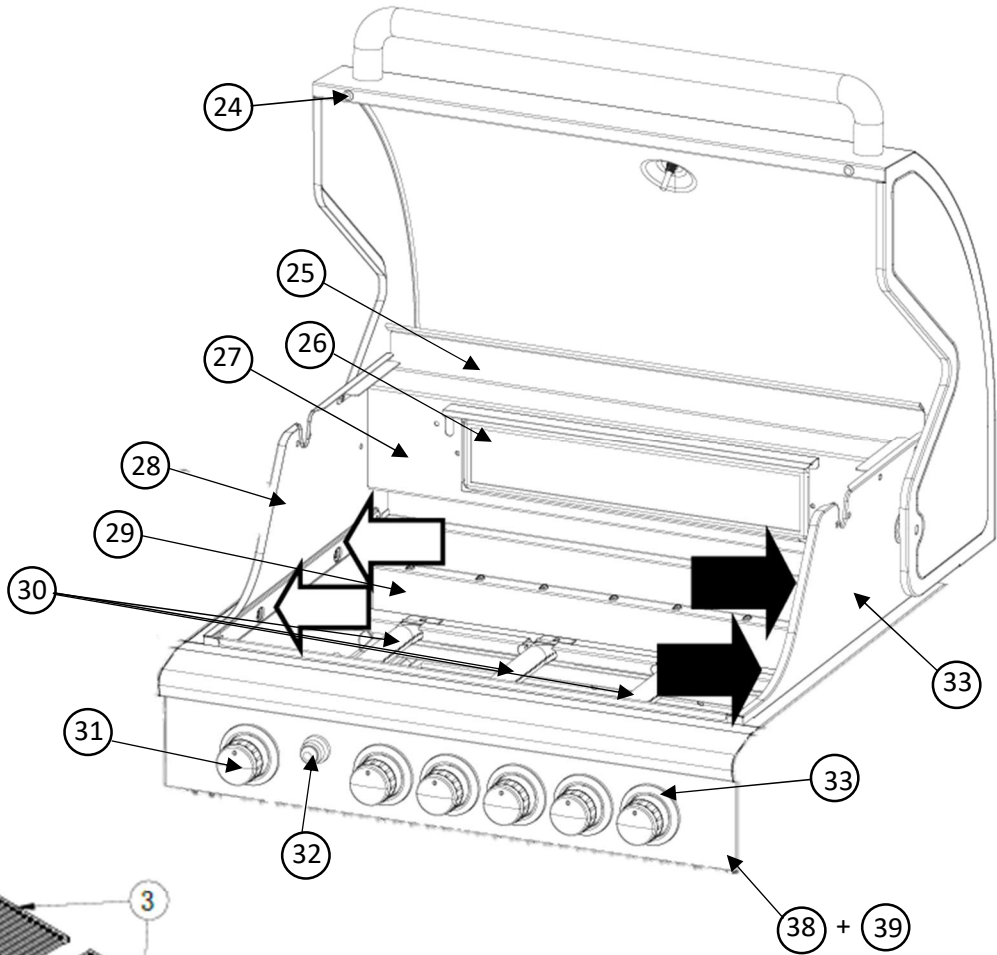

E-418

Free E-510

Free E-511

E-518

E-418

01	1	238472	E-41X	S-	S Ersatzdeckel E-418/411
02	5	91102	E-XXX	--	S Flammenverteiler Eden, Duo
03	2	4000	E-5XX	--	S Edelstahlrost 38,5 cm X 49 cm 2er Set
04	1	91035	E-51X	--	S Warmhalterost E-418
05	1	962258	E-XXX	--	Griff Seitenablage E-XXX
06	6	962265	E-XXX	--	Haken Seitenablage E-XXX
07	1	237970	E-XXX	S-	linker Seitentisch E-Serie
08	1	237949	E-5XX	--	Fettwanne groß E-411/418
09	1	237994	E-5XX	S-	Seitenwand links Eden Modelle
10	2	962272	E-XXX	--	Rolle hinten ohne Bremse E-XXX
11	1	962296	E-5XX	S-	Querstrebe E-418
12	1	238489	E-5XX	S-	S Ersatztür links E-411/418
13	2	962319	E-5XX	--	Türgriff E-418
14	1	237956	E-5XX	S-	S Ersatztür rechts E-411/418
15	1	237871	E-5XX	S-	Bodenplatte E-411/418
16	2	962289	E-XXX	--	Rolle vorne mit Bremse E-XX
17	1	238007	E-5XX	S-	Seitenwand rechts Eden Modelle
18	1	237888	E-5XX	S-	Rückwand E-411/418
19	1	899621	E-XXX	--	Santos Keramikwabe/Infrarotbrenner für die Modelle Eden 418
20	1	962333	E-XXX	S-	Deckel Seitenbrenner E-XX8
21	1	237918	E-XXX	--	Fettwanne Infrarot Seitenbrenner E-418 & 518
22	1	962357	E-XXX	--	Grillrost Seitenbrenner E-XX8
23	2	962371	E-XXX	--	Gasflaschenhalterung E-XX
24	2	962388	E-XXX	--	Deckelpuffer E-XXX
25	1	962401	E-5XX	S-	Grillkammer Rückwand E-4XX
26	1	897801	E-X1X	--	Heckbrenner
27	1	962425	E-51X	S-	Grillkammer Rückwand Heckbrenner E-4XX
28	1	962463	E-5XX	S-	Grillkammer Seitenwand links E-4XX
29	1	432432	E-5XX	S-	Grillkammer Blech hinten
30	5	91166	E-XXX	--	S Edelstahlbrenner Edenserie 43,8 cm
30	5	079	E-XXX	--	S Edelstahl Brenner Eden, Duo 41,3 cm
31	5	016	E-XXX	--	Knopf Eden/Duo
32	1	784334	E-XXX	--	S 5 Piezozuendung Eden
33	5	962470	E-XXX	--	Knopfhalterung E-XXX
34	1	962449	E-XXX	S-	Grillkammer Seitenwand rechts E-4XX
35	1	962487	E-XXX	--	Thermometer E-XXX
36	1	432432	E-X1X	--	Hinterbrennerkabel
37	1	962494	E-XX8	S-	Seitenablage rechts E-XXX
38	1	238540	E-418	S-	Frontblende E-418
39	5	91199	E-XXX	--	S Gasventil Eden 411 und Duo
39	1	91132	E-X1X	--	Regler Ventil Modell Edenserie Hinterbrenner
40	4	91031	E-XXX	--	S Hintere Flammbrücken für Eden 3011, 4011, Eden 311, Eden
-	1	898389	E-XX8	--	Searbrenner Zündkabel Modell Eden 411 / Duo
-	1	237932	E-XXX	--	Metallschlauch Seitenbrenner E-411/418 & 511/518
-	2	237895	E-XXX	--	Türhülsen E-411/418 & 511/518
A				--	Schraube
B				--	Schraube